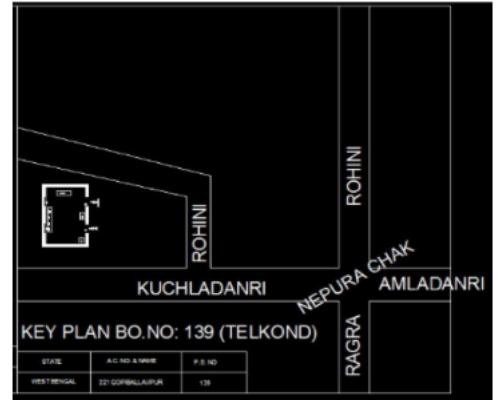

নির্বাচক নিবন্ধন আধিকারিকের স্বাক্ষর

Nazri Naksha

Google Map View

Polling Station Building Front View

Polling Station Front View

Cad View

Key MAP View

| | | | | | |
|--|--------------------------------|--|--------------------------------|--|--------------------------------|
| 1 নাম : স্বপন সাউ পিতার নাম: সুধাংশু শেখর সাউ বাড়ির নং : n0003 বয়স : 41 লিঙ্গ : পুরুষ | DPP2092468 ফটো উপলব্ধ | 2 নাম : দেবশীষ সাউ পিতার নাম: নলিনী কান্ত সাউ বাড়ির নং : n0002 বয়স : 48 লিঙ্গ : পুরুষ | ZHX0552901 ফটো উপলব্ধ | 3 নাম : অশোক সাউ পিতার নাম: নলিনী কান্ত সাউ বাড়ির নং : n0013 বয়স : 54 লিঙ্গ : পুরুষ | WB/33/230/348356 ফটো উপলব্ধ |
| 4 নাম : অনুপ সাউ পিতার নাম: অশোক সাউ বাড়ির নং : এন0013 বয়স : 22 লিঙ্গ : পুরুষ | ZHX2229771 ফটো উপলব্ধ | 5 নাম : বেবী সাউ স্বামীর নাম: অশোক সাউ বাড়ির নং : n0015 বয়স : 44 লিঙ্গ : মহিলা | DPP1760925 ফটো উপলব্ধ | 6 নাম : দেবব্রত সাউ পিতার নাম: অজয় কুমার সাউ বাড়ির নং : n0008 বয়স : 28 লিঙ্গ : পুরুষ | ZHX1836477 ফটো উপলব্ধ |
| 7 নাম : মামনী সাউ স্বামীর নাম: ভাগবৎ সাউ বাড়ির নং : n0007 বয়স : 29 লিঙ্গ : মহিলা | ZHX1836618 ফটো উপলব্ধ | 8 নাম : অজয়কুমার সাউ পিতার নাম: হরিচন্দন সাউ বাড়ির নং : n0008 বয়স : 53 লিঙ্গ : পুরুষ | WB/33/230/348719 ফটো উপলব্ধ | 9 নাম : অজিত সাউ পিতার নাম: নিমাই সাউ বাড়ির নং : n0005 বয়স : 26 লিঙ্গ : পুরুষ | ZHX2026631 ফটো উপলব্ধ |
| 10 নাম : মানসি সাউ পিতার নাম: মীমাংগ সাউ বাড়ির নং : n0003 বয়স : 25 লিঙ্গ : মহিলা | ZHX2026441 ফটো উপলব্ধ | 11 নাম : দেবদত্ত সাউ পিতার নাম: অজয় সাউ বাড়ির নং : n0008 বয়স : 25 লিঙ্গ : পুরুষ | ZHX2026433 ফটো উপলব্ধ | 12 নাম : পার্বতী পেড়া সাউ স্বামীর নাম: স্বপন সাউ বাড়ির নং : এন০০০৩ বয়স : 24 লিঙ্গ : মহিলা | ZHX2141455 ফটো উপলব্ধ |
| 13 নাম : মিতা মাইতি সাউ স্বামীর নাম: পুষ্পেন্দু সাউ বাড়ির নং : এন০০০৯ বয়স : 29 লিঙ্গ : মহিলা | WUE1466788 ফটো উপলব্ধ | 14 নাম : সঞ্জিত সাউ পিতার নাম: গৌরচন্দ্র সাউ বাড়ির নং : এম০০০৮ বয়স : 24 লিঙ্গ : পুরুষ | ZHX2084697 ফটো উপলব্ধ | 15 নাম : হীরালাল সাউ পিতার নাম: কৃষ্ণপ্রসাদ সাউ বাড়ির নং : n0001 বয়স : 73 লিঙ্গ : পুরুষ | ZHX2223014 ফটো উপলব্ধ |
| 16 নাম : রিকু সাউ স্বামীর নাম: দেবশিষ সাউ বাড়ির নং : এন0009 বয়স : 27 লিঙ্গ : মহিলা | ZHX1979764 ফটো উপলব্ধ | 17 নাম : পূজা মহান্তি সাউ স্বামীর নাম: সঞ্জীব সাউ বাড়ির নং : এন0071 বয়স : 22 লিঙ্গ : মহিলা | ZHX2272003 ফটো উপলব্ধ | 18 নাম : শশাঙ্ক শেখর সাউ পিতার নাম: গয়াপ্রসাদ সাউ বাড়ির নং : n0145 বয়স : 77 লিঙ্গ : পুরুষ | ZHX1995281 ফটো উপলব্ধ |
| 19 নাম : সুভেন্দু সাউ পিতার নাম: শশাঙ্ক শেখর সাউ বাড়ির নং : n0017 বয়স : 37 লিঙ্গ : পুরুষ | ZHX1239557 ফটো উপলব্ধ | 20 নাম : রামু সাউ স্বামীর নাম: আশীষ সাউ বাড়ির নং : n0015 বয়স : 40 লিঙ্গ : মহিলা | ZHX1570704 ফটো উপলব্ধ | 21 নাম : আশিষ সাউ পিতার নাম: নলিনীকান্ত সাউ বাড়ির নং : n0015 বয়স : 45 লিঙ্গ : পুরুষ | DPP1998640 ফটো উপলব্ধ |
| 22 নাম : চন্দনা সাউ স্বামীর নাম: গৌরাজ সাউ বাড়ির নং : n0014 বয়স : 47 লিঙ্গ : মহিলা | DPP1323070 ফটো উপলব্ধ | 23 নাম : নীলিমা সাউ স্বামীর নাম: অজয় সাউ বাড়ির নং : n0012 বয়স : 47 লিঙ্গ : মহিলা | DPP1291301 ফটো উপলব্ধ | 24 নাম : সঞ্জীব সাউ পিতার নাম: আমিরচন্দ্র সাউ বাড়ির নং : n0010 বয়স : 32 লিঙ্গ : পুরুষ | ZHX1570696 ফটো উপলব্ধ |
| 25 নাম : দেবশীষ সাউ পিতার নাম: দুলাল চন্দ্র সাউ বাড়ির নং : n0009 বয়স : 37 লিঙ্গ : পুরুষ | ZHX1239524 ফটো উপলব্ধ | 26 নাম : পুষ্পেন্দু সাউ পিতার নাম: শশাঙ্ক শেখর সাউ বাড়ির নং : n0009 বয়স : 45 লিঙ্গ : পুরুষ | DPP1998707 ফটো উপলব্ধ | 27 নাম : হিমাংশুশেখর সাউ পিতার নাম: শম্ভুনাথ সাউ বাড়ির নং : n0003 বয়স : 74 লিঙ্গ : পুরুষ | WB/33/230/348540 ফটো উপলব্ধ |
| 28 নাম : মীমাংগসেখর সাউ পিতার নাম: শম্ভুনাথ সাউ বাড়ির নং : n0003 বয়স : 69 লিঙ্গ : পুরুষ | WB/33/230/348756 ফটো উপলব্ধ | 29 নাম : বাসুদেব সাউ পিতার নাম: শম্ভুনাথ সাউ বাড়ির নং : n0003 বয়স : 56 লিঙ্গ : পুরুষ | WB/33/230/348728 ফটো উপলব্ধ | 30 নাম : রিনা সাউ স্বামীর নাম: বাসুদেব সাউ বাড়ির নং : n0003 বয়স : 47 লিঙ্গ : মহিলা | DPP1760891 ফটো উপলব্ধ |