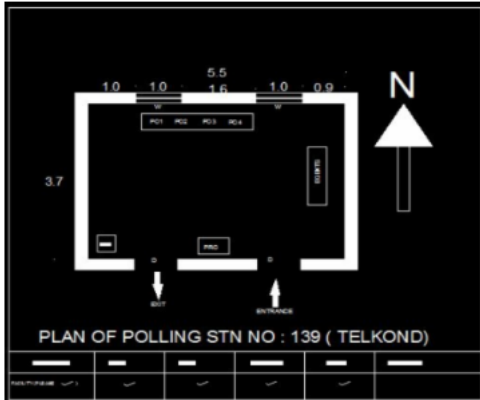

নির্বাচক নিবন্ধন আধিকারিকের স্বাক্ষর

Nazri Naksha

Google Map View

Polling Station Building Front View

Polling Station Front View

Cad View

Key MAP View

| | | | | | |
|--|--------------------------------|--|--------------------------------|--|--------------------------------|
| 1 নাম : স্বপন সাউ পিতার নাম: সুধাংশু শেখর সাউ বাড়ির নং : n0003 বয়স : 41 লিঙ্গ : পুরুষ | DPP2092468 ফটো উপলব্ধ | 2 নাম : দেবশীষ সাউ পিতার নাম: নলিনী কান্ত সাউ বাড়ির নং : n0002 বয়স : 48 লিঙ্গ : পুরুষ | ZHX0552901 ফটো উপলব্ধ | 3 নাম : অশোক সাউ পিতার নাম: নলিনী কান্ত সাউ বাড়ির নং : n0013 বয়স : 54 লিঙ্গ : পুরুষ | WB/33/230/348356 ফটো উপলব্ধ |
| 4 নাম : অনুপ সাউ পিতার নাম: অশোক সাউ বাড়ির নং : এন0013 বয়স : 22 লিঙ্গ : পুরুষ | ZHX2229771 ফটো উপলব্ধ | 5 নাম : বেবী সাউ স্বামীর নাম: অশোক সাউ বাড়ির নং : n0015 বয়স : 44 লিঙ্গ : মহিলা | DPP1760925 ফটো উপলব্ধ | 6 নাম : দেবব্রত সাউ পিতার নাম: অজয় কুমার সাউ বাড়ির নং : n0008 বয়স : 28 লিঙ্গ : পুরুষ | ZHX1836477 ফটো উপলব্ধ |
| 7 নাম : মামনী সাউ স্বামীর নাম: ভাগবৎ সাউ বাড়ির নং : n0007 বয়স : 29 লিঙ্গ : মহিলা | ZHX1836618 ফটো উপলব্ধ | 8 নাম : অজয়কুমার সাউ পিতার নাম: হরিচন্দন সাউ বাড়ির নং : n0008 বয়স : 53 লিঙ্গ : পুরুষ | WB/33/230/348719 ফটো উপলব্ধ | 9 নাম : অজিত সাউ পিতার নাম: নিমাই সাউ বাড়ির নং : n0005 বয়স : 26 লিঙ্গ : পুরুষ | ZHX2026631 ফটো উপলব্ধ |
| 10 নাম : মানসি সাউ পিতার নাম: মীমাংগ সাউ বাড়ির নং : n0003 বয়স : 25 লিঙ্গ : মহিলা | ZHX2026441 ফটো উপলব্ধ | 11 নাম : দেবদত্ত সাউ পিতার নাম: অজয় সাউ বাড়ির নং : n0008 বয়স : 25 লিঙ্গ : পুরুষ | ZHX2026433 ফটো উপলব্ধ | 12 নাম : পার্বতী পেড়া সাউ স্বামীর নাম: স্বপন সাউ বাড়ির নং : এন০০০৩ বয়স : 24 লিঙ্গ : মহিলা | ZHX2141455 ফটো উপলব্ধ |
| 13 নাম : মিতা মাইতি সাউ স্বামীর নাম: পুষ্পেন্দু সাউ বাড়ির নং : এন০০০৯ বয়স : 29 লিঙ্গ : মহিলা | WUE1466788 ফটো উপলব্ধ | 14 নাম : সঞ্জিত সাউ পিতার নাম: গৌরচন্দ্র সাউ বাড়ির নং : এম০০০৮ বয়স : 24 লিঙ্গ : পুরুষ | ZHX2084697 ফটো উপলব্ধ | 15 নাম : হীরালাল সাউ পিতার নাম: কৃষ্ণপ্রসাদ সাউ বাড়ির নং : n0001 বয়স : 73 লিঙ্গ : পুরুষ | ZHX2223014 ফটো উপলব্ধ |
| 16 নাম : রিকু সাউ স্বামীর নাম: দেবশিষ সাউ বাড়ির নং : এন0009 বয়স : 27 লিঙ্গ : মহিলা | ZHX1979764 ফটো উপলব্ধ | 17 নাম : পূজা মহান্তি সাউ স্বামীর নাম: সঞ্জীব সাউ বাড়ির নং : এন0071 বয়স : 22 লিঙ্গ : মহিলা | ZHX2272003 ফটো উপলব্ধ | 18 নাম : শশাঙ্ক শেখর সাউ পিতার নাম: গয়াপ্রসাদ সাউ বাড়ির নং : n0145 বয়স : 77 লিঙ্গ : পুরুষ | ZHX1995281 ফটো উপলব্ধ |
| 19 নাম : সুভেন্দু সাউ পিতার নাম: শশাঙ্ক শেখর সাউ বাড়ির নং : n0017 বয়স : 37 লিঙ্গ : পুরুষ | ZHX1239557 ফটো উপলব্ধ | 20 নাম : রামু সাউ স্বামীর নাম: আশীষ সাউ বাড়ির নং : n0015 বয়স : 40 লিঙ্গ : মহিলা | ZHX1570704 ফটো উপলব্ধ | 21 নাম : আশিষ সাউ পিতার নাম: নলিনীকান্ত সাউ বাড়ির নং : n0015 বয়স : 45 লিঙ্গ : পুরুষ | DPP1998640 ফটো উপলব্ধ |
| 22 নাম : চন্দনা সাউ স্বামীর নাম: গৌরাজ সাউ বাড়ির নং : n0014 বয়স : 47 লিঙ্গ : মহিলা | DPP1323070 ফটো উপলব্ধ | 23 নাম : নীলিমা সাউ স্বামীর নাম: অজয় সাউ বাড়ির নং : n0012 বয়স : 47 লিঙ্গ : মহিলা | DPP1291301 ফটো উপলব্ধ | 24 নাম : সঞ্জীব সাউ পিতার নাম: আমিরচন্দ্র সাউ বাড়ির নং : n0010 বয়স : 32 লিঙ্গ : পুরুষ | ZHX1570696 ফটো উপলব্ধ |
| 25 নাম : দেবশীষ সাউ পিতার নাম: দুলাল চন্দ্র সাউ বাড়ির নং : n0009 বয়স : 37 লিঙ্গ : পুরুষ | ZHX1239524 ফটো উপলব্ধ | 26 নাম : পুষ্পেন্দু সাউ পিতার নাম: শশাঙ্ক শেখর সাউ বাড়ির নং : n0009 বয়স : 45 লিঙ্গ : পুরুষ | DPP1998707 ফটো উপলব্ধ | 27 নাম : হিমাংশুশেখর সাউ পিতার নাম: শম্ভুনাথ সাউ বাড়ির নং : n0003 বয়স : 74 লিঙ্গ : পুরুষ | WB/33/230/348540 ফটো উপলব্ধ |
| 28 নাম : মীমাংগসেখর সাউ পিতার নাম: শম্ভুনাথ সাউ বাড়ির নং : n0003 বয়স : 69 লিঙ্গ : পুরুষ | WB/33/230/348756 ফটো উপলব্ধ | 29 নাম : বাসুদেব সাউ পিতার নাম: শম্ভুনাথ সাউ বাড়ির নং : n0003 বয়স : 56 লিঙ্গ : পুরুষ | WB/33/230/348728 ফটো উপলব্ধ | 30 নাম : রিনা সাউ স্বামীর নাম: বাসুদেব সাউ বাড়ির নং : n0003 বয়স : 47 লিঙ্গ : মহিলা | DPP1760891 ফটো উপলব্ধ |