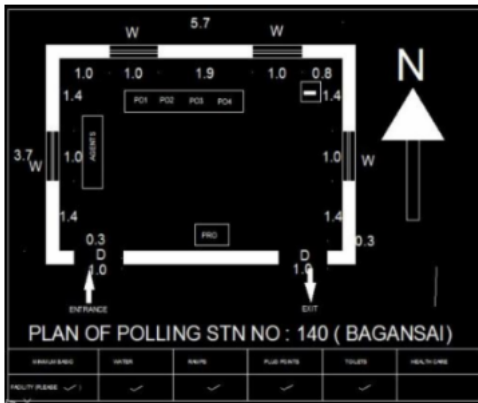

নির্বাচক নিবন্ধন আধিকারিকের স্বাক্ষর

Nazri Naksha

Google Map View

Polling Station Building Front View

Polling Station Front View

Cad View

Key MAP View

বিধানসভা নির্বাচনক্ষেত্রের নং, নাম : 221-গোপীবল্লভপুর  
ভাগ নং, নাম : 1-রগড়া(অংশ)রানা,দাস,সেনাপতি,খাটুয়া,প্রামানিক,