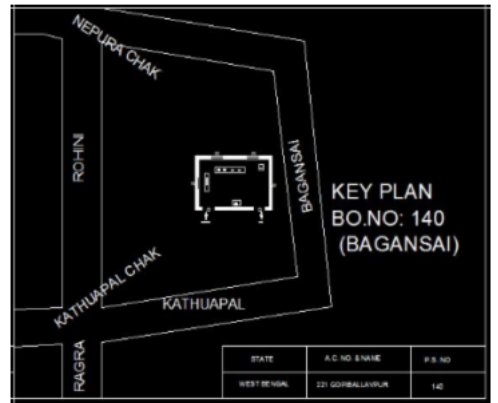

নির্বাচক নিবন্ধন আধিকারিকের স্বাক্ষর

Nazri Naksha

Google Map View

Polling Station Building Front View

Polling Station Front View

Cad View

Key MAP View

বিধানসভা নির্বাচনক্ষেত্রের নং, নাম : 221-গোপীবল্লভপুর  
ভাগ নং, নাম : 1-রগড়া(অংশ)রানা,দাস,সেনাপতি,খাটুয়া,প্রামানিক,