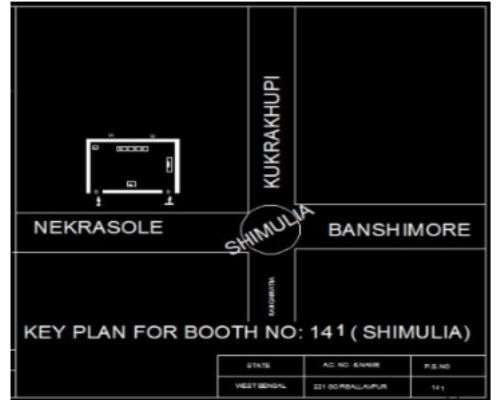

Key MAP View