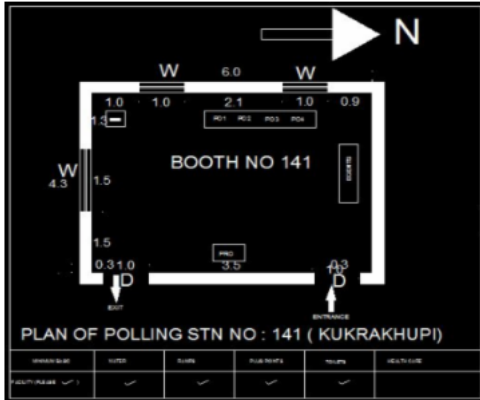

নির্বাচক নিবন্ধন আধিকারিকের স্বাক্ষর

Nazri Naksha

Google Map View

Polling Station Building Front View

Polling Station Front View

Cad View

Key MAP View

1 নাম : আশুমনি কিকু স্বামীর নাম: রাম কিকু বাড়ির নং : n0012 বয়স : 57 লিঙ্গ : মহিলা	WB/33/230/339623	2 নাম : অপু সরেন স্বামীর নাম: ভজন সরেন বাড়ির নং : n0012 বয়স : 33 লিঙ্গ : মহিলা	ZHX1877364	3 নাম : দীপক গাঁতাত পিতার নাম: গুণাধর গাঁতাত বাড়ির নং : n0062 বয়স : 46 লিঙ্গ : পুরুষ	DPP1755578
4 নাম : শিপ্রা গাঁতাত স্বামীর নাম: দীপক গাঁতাত বাড়ির নং : n0062 বয়স : 39 লিঙ্গ : মহিলা	ZHX1240464	5 নাম : রাধারানী গাঁতাত স্বামীর নাম: গুনাধর গাঁতাত বাড়ির নং : n0062 বয়স : 55 লিঙ্গ : মহিলা	WB/33/230/339276	6 নাম : গুনাধর গাঁতাত পিতার নাম: দিবাকর গাঁতাত বাড়ির নং : n0062 বয়স : 66 লিঙ্গ : পুরুষ	WB/33/230/339710
7 নাম : ক্ষতিবালা গাঁতাত স্বামীর নাম: দিবাকর গাঁতাত বাড়ির নং : n0062 বয়স : 82 লিঙ্গ : মহিলা	WB/33/230/339174	8 নাম : মিনু রানী পেড়্যা স্বামীর নাম: রুদ্রজিৎ পেড়্যা বাড়ির নং : n0062 বয়স : 35 লিঙ্গ : মহিলা	ZHX1240456	9 নাম : ময়না জানা স্বামীর নাম: দিলীপ জানা বাড়ির নং : NO-0229 বয়স : 45 লিঙ্গ : মহিলা	DPP2215853
10 নাম : দীলিপ জানা পিতার নাম: মুচিরাম জানা বাড়ির নং : n0051 বয়স : 50 লিঙ্গ : পুরুষ	WB/33/230/339173	11 নাম : রতনবালা জানা স্বামীর নাম: মুচিরাম জানা বাড়ির নং : n0051 বয়স : 77 লিঙ্গ : মহিলা	WB/33/230/339138	12 নাম : বেবী জানা স্বামীর নাম: তপন জানা বাড়ির নং : NO-0229 বয়স : 39 লিঙ্গ : মহিলা	DPP2215846
13 নাম : তপন জানা পিতার নাম: আশুতোষ জানা বাড়ির নং : NO-0229 বয়স : 43 লিঙ্গ : পুরুষ	DPP1993989	14 নাম : আঙ্গুর জানা স্বামীর নাম: আশুতোষ জানা বাড়ির নং : n0049 বয়স : 62 লিঙ্গ : মহিলা	WB/33/230/339191	15 নাম : সুলেখা জানা স্বামীর নাম: কার্তিক জানা বাড়ির নং : n0053 বয়স : 44 লিঙ্গ : মহিলা	DPP1755586
16 নাম : কার্তিক জানা পিতার নাম: মুচিরাম জানা বাড়ির নং : n0053 বয়স : 57 লিঙ্গ : পুরুষ	ZHX2013506	17 নাম : নমিতা জানা স্বামীর নাম: কানাইলাল জানা বাড়ির নং : n0052 বয়স : 46 লিঙ্গ : মহিলা	ZHX2064418	18 নাম : বিশ্বজিৎ জানা পিতার নাম: কানাইলাল জানা বাড়ির নং : n0052 বয়স : 27 লিঙ্গ : পুরুষ	ZHX1877380
19 নাম : রুমা জানা পিতার নাম: কার্তিক জানা বাড়ির নং : এন0053 বয়স : 26 লিঙ্গ : মহিলা	ZHX1976646	20 নাম : কানাইলাল জানা পিতার নাম: মুচিরাম জানা বাড়ির নং : n0052 বয়স : 60 লিঙ্গ : পুরুষ	ZHX2064400	21 নাম : রুমা জানা পিতার নাম: কার্তিক জানা বাড়ির নং : এন0053 বয়স : 23 লিঙ্গ : মহিলা	ZHX2183523
22 নাম : দেবিকা টুডু স্বামীর নাম: মুনুরাম টুডু বাড়ির নং : n0014 বয়স : 32 লিঙ্গ : মহিলা	ZHX1571413	23 নাম : মুনুরাম টুডু পিতার নাম: অনন্ত টুডু বাড়ির নং : n0014 বয়স : 41 লিঙ্গ : পুরুষ	ZHX1571397	24 নাম : রাইমনি টুডু পিতার নাম: অনন্ত টুডু বাড়ির নং : n0014 বয়স : 38 লিঙ্গ : মহিলা	ZHX1571405
25 নাম : শিলা দাস স্বামীর নাম: রামচন্দ্র দাস বাড়ির নং : এন0086 বয়স : 27 লিঙ্গ : মহিলা	ZHX2139632	26 নাম : স্বপন দাস পিতার নাম: সুধাংশু দাস বাড়ির নং : n0035 বয়স : 51 লিঙ্গ : পুরুষ	ZHX2227395	27 নাম : রবীন্দ্র দাস পিতার নাম: হিমংশু দাস বাড়ির নং : n0036 বয়স : 46 লিঙ্গ : পুরুষ	DPP1325968
S নাম : দিপীকা দাস পিতার নাম: তপন দাস বাড়ির নং : এন0095 বয়স : 23 লিঙ্গ : মহিলা	ZHX2097269	29 নাম : সুকুমার দাস পিতার নাম: কানাইলাল দাস বাড়ির নং : n0042 বয়স : 41 লিঙ্গ : পুরুষ	ZHX1240506	30 নাম : রুমা মাইতি দাস স্বামীর নাম: গুশান্ত দাস বাড়ির নং : n0063 বয়স : 32 লিঙ্গ : মহিলা	WUE1808161