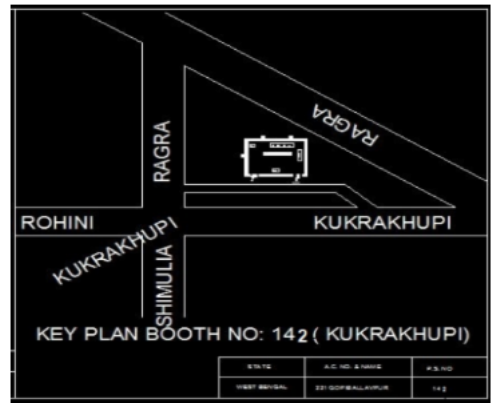

নির্বাচক নিবন্ধন আধিকারিকের স্বাক্ষর

Nazri Naksha

Google Map View

Polling Station Building Front View

Polling Station Front View

Cad View

Key MAP View

1 নাম : পুতুল (বেরা)দাস স্বামীর নাম: নিরঞ্জন দাস বাড়ির নং : এন০০ বয়স : 36 লিঙ্গ : মহিলা	ZHX1236488 ফটো উপলব্ধ	2 নাম : মীনা আওয়ান স্বামীর নাম: চিত্ত আওয়ান বাড়ির নং : N0168 বয়স : 59 লিঙ্গ : মহিলা	WB/33/230/339756 ফটো উপলব্ধ	3 নাম : গৌরদেব আওয়ান পিতার নাম: বিমল আওয়ান বাড়ির নং : N0167 বয়স : 36 লিঙ্গ : পুরুষ	ZHX1386655 ফটো উপলব্ধ
4 নাম : রাখা আওয়ান স্বামীর নাম: বিমল আওয়ান বাড়ির নং : N0167 বয়স : 59 লিঙ্গ : মহিলা	WB/33/230/339306 ফটো উপলব্ধ	5 নাম : বিমল আওয়ান পিতার নাম: বেজন আওয়ান বাড়ির নং : N0167 বয়স : 69 লিঙ্গ : পুরুষ	WB/33/230/339388 ফটো উপলব্ধ	6 নাম : সাবিত্রী আওয়ান পিতার নাম: শুধাংশু আওয়ান বাড়ির নং : N0166 বয়স : 44 লিঙ্গ : মহিলা	DPP1290956 ফটো উপলব্ধ
7 নাম : পরিষ্কার আওয়ান স্বামীর নাম: সুধাংশু আওয়ান বাড়ির নং : N0166 বয়স : 69 লিঙ্গ : মহিলা	WB/33/230/339317 ফটো উপলব্ধ	8 নাম : সুধাংশু আওয়ান পিতার নাম: বেজন আওয়ান বাড়ির নং : N0166 বয়স : 79 লিঙ্গ : পুরুষ	WB/33/230/339355 ফটো উপলব্ধ	9 নাম : ফুট আওয়ান পিতার নাম: বিমল আওয়ান বাড়ির নং : n0164 বয়স : 28 লিঙ্গ : মহিলা	ZHX2028967 ফটো উপলব্ধ
10 নাম : সোমা আচার্য স্বামীর নাম: স্নেহাংশু আচার্য বাড়ির নং : n0133 বয়স : 47 লিঙ্গ : মহিলা	DPP1994433 ফটো উপলব্ধ	11 নাম : শুধাংশু আচার্য পিতার নাম: শক্তিপদ আচার্য বাড়ির নং : n0133 বয়স : 46 লিঙ্গ : পুরুষ	DPP1289750 ফটো উপলব্ধ	12 নাম : সায়নী আচার্য পিতার নাম: স্নেহাংশু আচার্য বাড়ির নং : এন0133 বয়স : 22 লিঙ্গ : মহিলা	ZHX2229706 ফটো উপলব্ধ
13 নাম : স্নেহাংশু আচার্য পিতার নাম: শক্তিপদ আচার্য বাড়ির নং : n0133 বয়স : 49 লিঙ্গ : পুরুষ	ZHX2222925 ফটো উপলব্ধ	14 নাম : গীতারানী আচার্য স্বামীর নাম: শক্তিপদ আচার্য বাড়ির নং : N0135 বয়স : 70 লিঙ্গ : মহিলা	ZHX2222917 ফটো উপলব্ধ	15 নাম : অর্পিতা আচার্য স্বামীর নাম: শুধাংশু আচার্য বাড়ির নং : n0133 বয়স : 36 লিঙ্গ : মহিলা	ZHX1240662 ফটো উপলব্ধ
16 নাম : পারুল আচার্য স্বামীর নাম: রণজিত আচার্য বাড়ির নং : N0134 বয়স : 55 লিঙ্গ : মহিলা	WB/33/230/339621 ফটো উপলব্ধ	17 নাম : প্রতিমা আচার্য স্বামীর নাম: দীপঙ্কর আচার্য বাড়ির নং : N0134 বয়স : 41 লিঙ্গ : মহিলা	ZHX1330968 ফটো উপলব্ধ	18 নাম : দীপঙ্কর আচার্য পিতার নাম: রঞ্জিত আচার্য বাড়ির নং : N0134 বয়স : 44 লিঙ্গ : পুরুষ	DPP1994425 ফটো উপলব্ধ
19 নাম : ইন্দ্রজিৎ আচার্য পিতার নাম: বসন্ত আচার্য বাড়ির নং : N0133 বয়স : 42 লিঙ্গ : পুরুষ	DPP2091981 ফটো উপলব্ধ	20 নাম : সরস্বতী আচার্য পিতার নাম: বসন্ত আচার্য বাড়ির নং : N0133 বয়স : 43 লিঙ্গ : মহিলা	DPP1856293 ফটো উপলব্ধ	21 নাম : ভারতী আচার্য স্বামীর নাম: বসন্ত আচার্য বাড়ির নং : N0133 বয়স : 67 লিঙ্গ : মহিলা	WB/33/230/339619 ফটো উপলব্ধ
22 নাম : বসন্ত আচার্য পিতার নাম: বিপিনবিহারী আচার্য বাড়ির নং : N0133 বয়স : 76 লিঙ্গ : পুরুষ	DPP1291400 ফটো উপলব্ধ	23 নাম : সুমিত্রা খাটুয়া স্বামীর নাম: সত্য খাটুয়া বাড়ির নং : n0003 বয়স : 51 লিঙ্গ : মহিলা	WB/33/230/339220 ফটো উপলব্ধ	24 নাম : সত্য খাটুয়া পিতার নাম: নকুল খাটুয়া বাড়ির নং : n0003 বয়স : 59 লিঙ্গ : পুরুষ	WB/33/230/339182 ফটো উপলব্ধ
25 নাম : নাল খাটুয়া স্বামীর নাম: নকুল খাটুয়া বাড়ির নং : n0003 বয়স : 72 লিঙ্গ : মহিলা	WB/33/230/339232 ফটো উপলব্ধ	26 নাম : সঞ্জিত খাটুয়া পিতার নাম: সত্য খাটুয়া বাড়ির নং : n0003 বয়স : 29 লিঙ্গ : পুরুষ	ZHX1728872 ফটো উপলব্ধ	27 নাম : চিরঞ্জিত খাটুয়া পিতার নাম: সত্য খাটুয়া বাড়ির নং : n0003 বয়স : 26 লিঙ্গ : পুরুষ	ZHX2028991 ফটো উপলব্ধ
28 নাম : খুকু খিলারী পিতার নাম: সনাতন খিলারী বাড়ির নং : এন০০৫৬ বয়স : 27 লিঙ্গ : মহিলা	ZHX2158574 ফটো উপলব্ধ	29 নাম : রুম্পা খিলারী পিতার নাম: গোবিন্দ খিলারী বাড়ির নং : এন০০৫৫ বয়স : 23 লিঙ্গ : মহিলা	ZHX2158608 ফটো উপলব্ধ	30 নাম : শংকরী খিলারী স্বামীর নাম: স্বদেশ খিলারী বাড়ির নং : এন০০ বয়স : 28 লিঙ্গ : মহিলা	ZHX1877521 ফটো উপলব্ধ