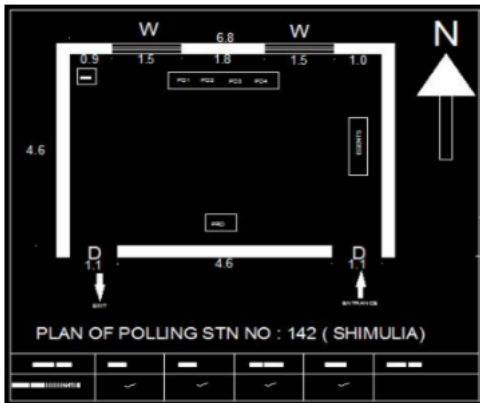

নির্বাচক নিবন্ধন আধিকারিকের স্বাক্ষর

Nazri Naksha

Google Map View

Polling Station Building Front View

Polling Station Front View

Cad View

Key MAP View

1 নাম : পুতুল (বেরা)দাস স্বামীর নাম: নিরঞ্জন দাস বাড়ির নং : এন০০ বয়স : 36 লিঙ্গ : মহিলা	ZHX1236488 ফটো উপলব্ধ	2 নাম : মীনা আওয়ান স্বামীর নাম: চিত্ত আওয়ান বাড়ির নং : N0168 বয়স : 59 লিঙ্গ : মহিলা	WB/33/230/339756 ফটো উপলব্ধ	3 নাম : গৌরদেব আওয়ান পিতার নাম: বিমল আওয়ান বাড়ির নং : N0167 বয়স : 36 লিঙ্গ : পুরুষ	ZHX1386655 ফটো উপলব্ধ
4 নাম : রাখা আওয়ান স্বামীর নাম: বিমল আওয়ান বাড়ির নং : N0167 বয়স : 59 লিঙ্গ : মহিলা	WB/33/230/339306 ফটো উপলব্ধ	5 নাম : বিমল আওয়ান পিতার নাম: বেজন আওয়ান বাড়ির নং : N0167 বয়স : 69 লিঙ্গ : পুরুষ	WB/33/230/339388 ফটো উপলব্ধ	6 নাম : সাবিত্রী আওয়ান পিতার নাম: শুধাংশু আওয়ান বাড়ির নং : N0166 বয়স : 44 লিঙ্গ : মহিলা	DPP1290956 ফটো উপলব্ধ
7 নাম : পরিষ্কার আওয়ান স্বামীর নাম: সুধাংশু আওয়ান বাড়ির নং : N0166 বয়স : 69 লিঙ্গ : মহিলা	WB/33/230/339317 ফটো উপলব্ধ	8 নাম : সুধাংশু আওয়ান পিতার নাম: বেজন আওয়ান বাড়ির নং : N0166 বয়স : 79 লিঙ্গ : পুরুষ	WB/33/230/339355 ফটো উপলব্ধ	9 নাম : ফুট আওয়ান পিতার নাম: বিমল আওয়ান বাড়ির নং : n0164 বয়স : 28 লিঙ্গ : মহিলা	ZHX2028967 ফটো উপলব্ধ
10 নাম : সোমা আচার্য স্বামীর নাম: স্নেহাংশু আচার্য বাড়ির নং : n0133 বয়স : 47 লিঙ্গ : মহিলা	DPP1994433 ফটো উপলব্ধ	11 নাম : শুধাংশু আচার্য পিতার নাম: শক্তিপদ আচার্য বাড়ির নং : n0133 বয়স : 46 লিঙ্গ : পুরুষ	DPP1289750 ফটো উপলব্ধ	12 নাম : সায়নী আচার্য পিতার নাম: স্নেহাংশু আচার্য বাড়ির নং : এন0133 বয়স : 22 লিঙ্গ : মহিলা	ZHX2229706 ফটো উপলব্ধ
13 নাম : স্নেহাংশু আচার্য পিতার নাম: শক্তিপদ আচার্য বাড়ির নং : n0133 বয়স : 49 লিঙ্গ : পুরুষ	ZHX2222925 ফটো উপলব্ধ	14 নাম : গীতারানী আচার্য স্বামীর নাম: শক্তিপদ আচার্য বাড়ির নং : N0135 বয়স : 70 লিঙ্গ : মহিলা	ZHX2222917 ফটো উপলব্ধ	15 নাম : অর্পিতা আচার্য স্বামীর নাম: শুধাংশু আচার্য বাড়ির নং : n0133 বয়স : 36 লিঙ্গ : মহিলা	ZHX1240662 ফটো উপলব্ধ
16 নাম : পারুল আচার্য স্বামীর নাম: রণজিত আচার্য বাড়ির নং : N0134 বয়স : 55 লিঙ্গ : মহিলা	WB/33/230/339621 ফটো উপলব্ধ	17 নাম : প্রতিমা আচার্য স্বামীর নাম: দীপঙ্কর আচার্য বাড়ির নং : N0134 বয়স : 41 লিঙ্গ : মহিলা	ZHX1330968 ফটো উপলব্ধ	18 নাম : দীপঙ্কর আচার্য পিতার নাম: রঞ্জিত আচার্য বাড়ির নং : N0134 বয়স : 44 লিঙ্গ : পুরুষ	DPP1994425 ফটো উপলব্ধ
19 নাম : ইন্দ্রজিৎ আচার্য পিতার নাম: বসন্ত আচার্য বাড়ির নং : N0133 বয়স : 42 লিঙ্গ : পুরুষ	DPP2091981 ফটো উপলব্ধ	20 নাম : সরস্বতী আচার্য পিতার নাম: বসন্ত আচার্য বাড়ির নং : N0133 বয়স : 43 লিঙ্গ : মহিলা	DPP1856293 ফটো উপলব্ধ	21 নাম : ভারতী আচার্য স্বামীর নাম: বসন্ত আচার্য বাড়ির নং : N0133 বয়স : 67 লিঙ্গ : মহিলা	WB/33/230/339619 ফটো উপলব্ধ
22 নাম : বসন্ত আচার্য পিতার নাম: বিপিনবিহারী আচার্য বাড়ির নং : N0133 বয়স : 76 লিঙ্গ : পুরুষ	DPP1291400 ফটো উপলব্ধ	23 নাম : সুমিত্রা খাটুয়া স্বামীর নাম: সত্য খাটুয়া বাড়ির নং : n0003 বয়স : 51 লিঙ্গ : মহিলা	WB/33/230/339220 ফটো উপলব্ধ	24 নাম : সত্য খাটুয়া পিতার নাম: নকুল খাটুয়া বাড়ির নং : n0003 বয়স : 59 লিঙ্গ : পুরুষ	WB/33/230/339182 ফটো উপলব্ধ
25 নাম : নাল খাটুয়া স্বামীর নাম: নকুল খাটুয়া বাড়ির নং : n0003 বয়স : 72 লিঙ্গ : মহিলা	WB/33/230/339232 ফটো উপলব্ধ	26 নাম : সঞ্জিত খাটুয়া পিতার নাম: সত্য খাটুয়া বাড়ির নং : n0003 বয়স : 29 লিঙ্গ : পুরুষ	ZHX1728872 ফটো উপলব্ধ	27 নাম : চিরঞ্জিত খাটুয়া পিতার নাম: সত্য খাটুয়া বাড়ির নং : n0003 বয়স : 26 লিঙ্গ : পুরুষ	ZHX2028991 ফটো উপলব্ধ
28 নাম : খুকু খিলারী পিতার নাম: সনাতন খিলারী বাড়ির নং : এন০০৫৬ বয়স : 27 লিঙ্গ : মহিলা	ZHX2158574 ফটো উপলব্ধ	29 নাম : রুম্পা খিলারী পিতার নাম: গোবিন্দ খিলারী বাড়ির নং : এন০০৫৫ বয়স : 23 লিঙ্গ : মহিলা	ZHX2158608 ফটো উপলব্ধ	30 নাম : শংকরী খিলারী স্বামীর নাম: স্বদেশ খিলারী বাড়ির নং : এন০০ বয়স : 28 লিঙ্গ : মহিলা	ZHX1877521 ফটো উপলব্ধ