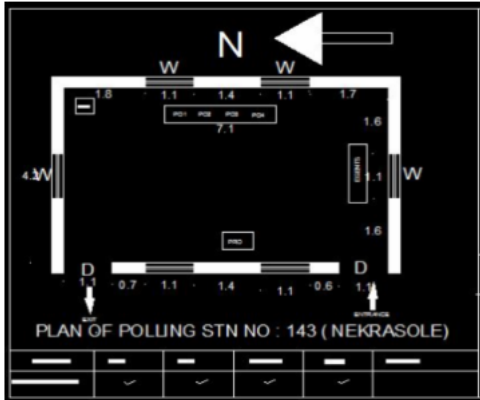

নির্বাচক নিবন্ধন আধিকারিকের স্বাক্ষর

Nazri Naksha

Google Map View

Polling Station Building Front View

Polling Station Front View

Cad View

Key MAP View

1 নাম : মমতা কামিলা স্বামীর নাম: শ্রীমন্ত কামিলা বাড়ির নং : n0062 বয়স : 37 লিঙ্গ : মহিলা	ZHX1386697 ফটো উপলব্ধ	2 নাম : শ্রীমন্ত কামিলা পিতার নাম: বিক্রম কামিলা বাড়ির নং : n0062 বয়স : 42 লিঙ্গ : পুরুষ	DPP1996081 ফটো উপলব্ধ	3 নাম : অনিতা কামিলা স্বামীর নাম: অনন্ত কামিলা বাড়ির নং : n0062 বয়স : 45 লিঙ্গ : মহিলা	DPP1996073 ফটো উপলব্ধ
4 নাম : অনন্ত কামিলা পিতার নাম: বিক্রম কামিলা বাড়ির নং : n0062 বয়স : 51 লিঙ্গ : পুরুষ	WB/33/230/345842 ফটো উপলব্ধ	5 নাম : বিক্রম কামিলা পিতার নাম: নরেন্দ্র কামিলা বাড়ির নং : n0062 বয়স : 88 লিঙ্গ : পুরুষ	DPP1996065 ফটো উপলব্ধ	6 নাম : মিনতী কামিলা স্বামীর নাম: অশোক কামিলা বাড়ির নং : n0064 বয়স : 47 লিঙ্গ : মহিলা	DPP2141588 ফটো উপলব্ধ
7 নাম : অশোক কামিলা পিতার নাম: জগন্নাথ কামিলা বাড়ির নং : n0064 বয়স : 50 লিঙ্গ : পুরুষ	WB/33/230/345378 ফটো উপলব্ধ	8 নাম : আলপনা কামিলা স্বামীর নাম: জগন্নাথ কামিলা বাড়ির নং : n0064 বয়স : 58 লিঙ্গ : মহিলা	WB/33/230/345344 ফটো উপলব্ধ	9 নাম : জগন্নাথ কামিলা পিতার নাম: মন্থ কামিলা বাড়ির নং : n0064 বয়স : 78 লিঙ্গ : পুরুষ	WB/33/230/345265 ফটো উপলব্ধ
10 নাম : ছবিতা কামিলা স্বামীর নাম: তপন কামিলা বাড়ির নং : n0063 বয়স : 45 লিঙ্গ : মহিলা	DPP1996099 ফটো উপলব্ধ	11 নাম : তপন কামিলা পিতার নাম: অনাদি কামিলা বাড়ির নং : n0063 বয়স : 50 লিঙ্গ : পুরুষ	WB/33/230/345608 ফটো উপলব্ধ	12 নাম : আকুলবালা কামিলা স্বামীর নাম: অনাদি কামিলা বাড়ির নং : n0063 বয়স : 72 লিঙ্গ : মহিলা	WB/33/230/345343 ফটো উপলব্ধ
13 নাম : অনাদি কামিলা পিতার নাম: নরেন্দ্র কামিলা বাড়ির নং : n0063 বয়স : 80 লিঙ্গ : পুরুষ	WB/33/230/345357 ফটো উপলব্ধ	14 নাম : চিত্তরঞ্জন কামিলা পিতার নাম: তপন কামিলা বাড়ির নং : এন0063 বয়স : 23 লিঙ্গ : পুরুষ	ZHX2256634 ফটো উপলব্ধ	15 নাম : কৃষ্ণা খামরী স্বামীর নাম: শুক্লা খামরী বাড়ির নং : n0009 বয়স : 31 লিঙ্গ : মহিলা	ZHX1728955 ফটো উপলব্ধ
16 নাম : সুবল খামরী পিতার নাম: অধর খামরী বাড়ির নং : n0014 বয়স : 52 লিঙ্গ : পুরুষ	DPP2141596 ফটো উপলব্ধ	17 নাম : বিশ্বজিৎ খামরি পিতার নাম: সুবল খামরি বাড়ির নং : এন0014 বয়স : 26 লিঙ্গ : পুরুষ	ZHX2350338 ফটো উপলব্ধ	18 নাম : সুরেখা খামরী স্বামীর নাম: রহিম খামরী বাড়ির নং : n0013 বয়স : 59 লিঙ্গ : মহিলা	WB/33/230/345178 ফটো উপলব্ধ
19 নাম : রহিম খামরী পিতার নাম: অধর খামরী বাড়ির নং : n0013 বয়স : 69 লিঙ্গ : পুরুষ	WB/33/230/345665 ফটো উপলব্ধ	20 নাম : জ্যোৎস্না খামরী স্বামীর নাম: শীতল খামরী বাড়ির নং : n0012 বয়স : 41 লিঙ্গ : মহিলা	ZHX1240720 ফটো উপলব্ধ	21 নাম : অলকা খামরী স্বামীর নাম: হাবুয়া খামরী বাড়ির নং : n0012 বয়স : 47 লিঙ্গ : মহিলা	DPP1289701 ফটো উপলব্ধ
22 নাম : শীতল খামরী পিতার নাম: অধর খামরী বাড়ির নং : n0012 বয়স : 72 লিঙ্গ : পুরুষ	DPP1996123 ফটো উপলব্ধ	23 নাম : কুটুর খামরী পিতার নাম: জহর খামরী বাড়ির নং : n0011 বয়স : 36 লিঙ্গ : পুরুষ	ZHX1331065 ফটো উপলব্ধ	24 নাম : সঞ্জিত খামরী পিতার নাম: জহর খামরী বাড়ির নং : n0011 বয়স : 36 লিঙ্গ : পুরুষ	ZHX1331073 ফটো উপলব্ধ
25 নাম : হৈম খামরী স্বামীর নাম: জহর খামরী বাড়ির নং : n0011 বয়স : 70 লিঙ্গ : মহিলা	WB/33/230/345179 ফটো উপলব্ধ	26 নাম : জহর খামরী পিতার নাম: অধর খামরী বাড়ির নং : n0011 বয়স : 78 লিঙ্গ : পুরুষ	WB/33/230/345718 ফটো উপলব্ধ	27 নাম : প্রতিমা খামরী স্বামীর নাম: খোকন খামরী বাড়ির নং : n0010 বয়স : 37 লিঙ্গ : মহিলা	ZHX1240803 ফটো উপলব্ধ
28 নাম : খোকন খামরী পিতার নাম: গৌর খামরী বাড়ির নং : n0010 বয়স : 41 লিঙ্গ : পুরুষ	DPP1996115 ফটো উপলব্ধ	29 নাম : ছবি খামরী স্বামীর নাম: গৌর খামরী বাড়ির নং : n0010 বয়স : 72 লিঙ্গ : মহিলা	WB/33/230/345131 ফটো উপলব্ধ	30 নাম : শুক্লা খামরী পিতার নাম: রথ খামরী বাড়ির নং : n0009 বয়স : 34 লিঙ্গ : পুরুষ	ZHX1331164 ফটো উপলব্ধ