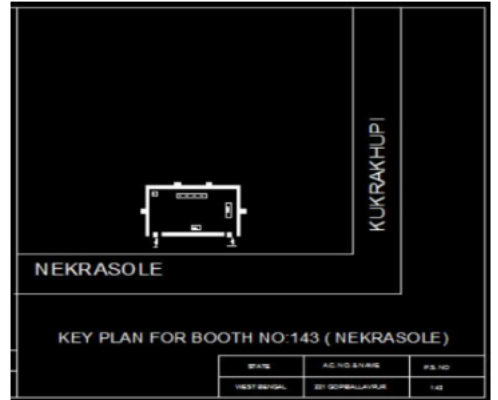

নির্বাচক নিবন্ধন আধিকারিকের স্বাক্ষর

Nazri Naksha

Google Map View

Polling Station Building Front View

Polling Station Front View

Cad View

Key MAP View

1 নাম : মমতা কামিলা স্বামীর নাম: শ্রীমন্ত কামিলা বাড়ির নং : n0062 বয়স : 37 লিঙ্গ : মহিলা	ZHX1386697 ফটো উপলব্ধ	2 নাম : শ্রীমন্ত কামিলা পিতার নাম: বিক্রম কামিলা বাড়ির নং : n0062 বয়স : 42 লিঙ্গ : পুরুষ	DPP1996081 ফটো উপলব্ধ	3 নাম : অনিতা কামিলা স্বামীর নাম: অনন্ত কামিলা বাড়ির নং : n0062 বয়স : 45 লিঙ্গ : মহিলা	DPP1996073 ফটো উপলব্ধ
4 নাম : অনন্ত কামিলা পিতার নাম: বিক্রম কামিলা বাড়ির নং : n0062 বয়স : 51 লিঙ্গ : পুরুষ	WB/33/230/345842 ফটো উপলব্ধ	5 নাম : বিক্রম কামিলা পিতার নাম: নরেন্দ্র কামিলা বাড়ির নং : n0062 বয়স : 88 লিঙ্গ : পুরুষ	DPP1996065 ফটো উপলব্ধ	6 নাম : মিনতী কামিলা স্বামীর নাম: অশোক কামিলা বাড়ির নং : n0064 বয়স : 47 লিঙ্গ : মহিলা	DPP2141588 ফটো উপলব্ধ
7 নাম : অশোক কামিলা পিতার নাম: জগন্নাথ কামিলা বাড়ির নং : n0064 বয়স : 50 লিঙ্গ : পুরুষ	WB/33/230/345378 ফটো উপলব্ধ	8 নাম : আলপনা কামিলা স্বামীর নাম: জগন্নাথ কামিলা বাড়ির নং : n0064 বয়স : 58 লিঙ্গ : মহিলা	WB/33/230/345344 ফটো উপলব্ধ	9 নাম : জগন্নাথ কামিলা পিতার নাম: মন্থ কামিলা বাড়ির নং : n0064 বয়স : 78 লিঙ্গ : পুরুষ	WB/33/230/345265 ফটো উপলব্ধ
10 নাম : ছবিতা কামিলা স্বামীর নাম: তপন কামিলা বাড়ির নং : n0063 বয়স : 45 লিঙ্গ : মহিলা	DPP1996099 ফটো উপলব্ধ	11 নাম : তপন কামিলা পিতার নাম: অনাদি কামিলা বাড়ির নং : n0063 বয়স : 50 লিঙ্গ : পুরুষ	WB/33/230/345608 ফটো উপলব্ধ	12 নাম : আকুলবালা কামিলা স্বামীর নাম: অনাদি কামিলা বাড়ির নং : n0063 বয়স : 72 লিঙ্গ : মহিলা	WB/33/230/345343 ফটো উপলব্ধ
13 নাম : অনাদি কামিলা পিতার নাম: নরেন্দ্র কামিলা বাড়ির নং : n0063 বয়স : 80 লিঙ্গ : পুরুষ	WB/33/230/345357 ফটো উপলব্ধ	14 নাম : চিত্তরঞ্জন কামিলা পিতার নাম: তপন কামিলা বাড়ির নং : এন0063 বয়স : 23 লিঙ্গ : পুরুষ	ZHX2256634 ফটো উপলব্ধ	15 নাম : কৃষ্ণা খামরী স্বামীর নাম: শুক্লা খামরী বাড়ির নং : n0009 বয়স : 31 লিঙ্গ : মহিলা	ZHX1728955 ফটো উপলব্ধ
16 নাম : সুবল খামরী পিতার নাম: অধর খামরী বাড়ির নং : n0014 বয়স : 52 লিঙ্গ : পুরুষ	DPP2141596 ফটো উপলব্ধ	17 নাম : বিশ্বজিৎ খামরি পিতার নাম: সুবল খামরি বাড়ির নং : এন0014 বয়স : 26 লিঙ্গ : পুরুষ	ZHX2350338 ফটো উপলব্ধ	18 নাম : সুরেখা খামরী স্বামীর নাম: রহিম খামরী বাড়ির নং : n0013 বয়স : 59 লিঙ্গ : মহিলা	WB/33/230/345178 ফটো উপলব্ধ
19 নাম : রহিম খামরী পিতার নাম: অধর খামরী বাড়ির নং : n0013 বয়স : 69 লিঙ্গ : পুরুষ	WB/33/230/345665 ফটো উপলব্ধ	20 নাম : জ্যোৎস্না খামরী স্বামীর নাম: শীতল খামরী বাড়ির নং : n0012 বয়স : 41 লিঙ্গ : মহিলা	ZHX1240720 ফটো উপলব্ধ	21 নাম : অলকা খামরী স্বামীর নাম: হাবুয়া খামরী বাড়ির নং : n0012 বয়স : 47 লিঙ্গ : মহিলা	DPP1289701 ফটো উপলব্ধ
22 নাম : শীতল খামরী পিতার নাম: অধর খামরী বাড়ির নং : n0012 বয়স : 72 লিঙ্গ : পুরুষ	DPP1996123 ফটো উপলব্ধ	23 নাম : কুটুর খামরী পিতার নাম: জহর খামরী বাড়ির নং : n0011 বয়স : 36 লিঙ্গ : পুরুষ	ZHX1331065 ফটো উপলব্ধ	24 নাম : সঞ্জিত খামরী পিতার নাম: জহর খামরী বাড়ির নং : n0011 বয়স : 36 লিঙ্গ : পুরুষ	ZHX1331073 ফটো উপলব্ধ
25 নাম : হৈম খামরী স্বামীর নাম: জহর খামরী বাড়ির নং : n0011 বয়স : 70 লিঙ্গ : মহিলা	WB/33/230/345179 ফটো উপলব্ধ	26 নাম : জহর খামরী পিতার নাম: অধর খামরী বাড়ির নং : n0011 বয়স : 78 লিঙ্গ : পুরুষ	WB/33/230/345718 ফটো উপলব্ধ	27 নাম : প্রতিমা খামরী স্বামীর নাম: খোকন খামরী বাড়ির নং : n0010 বয়স : 37 লিঙ্গ : মহিলা	ZHX1240803 ফটো উপলব্ধ
28 নাম : খোকন খামরী পিতার নাম: গৌর খামরী বাড়ির নং : n0010 বয়স : 41 লিঙ্গ : পুরুষ	DPP1996115 ফটো উপলব্ধ	29 নাম : ছবি খামরী স্বামীর নাম: গৌর খামরী বাড়ির নং : n0010 বয়স : 72 লিঙ্গ : মহিলা	WB/33/230/345131 ফটো উপলব্ধ	30 নাম : শুক্লা খামরী পিতার নাম: রথ খামরী বাড়ির নং : n0009 বয়স : 34 লিঙ্গ : পুরুষ	ZHX1331164 ফটো উপলব্ধ