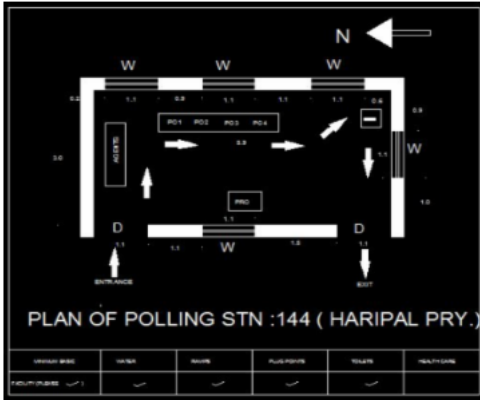

নির্বাচক নিবন্ধন আধিকারিকের স্বাক্ষর

Nazri Naksha

Google Map View

Polling Station Building Front View

Polling Station Front View

Cad View

Key MAP View

1 নাম : মনসা কামিল্যা স্বামীর নাম: গোবিন্দ কামিল্যা বাড়ির নং : 008 বয়স : 40 লিঙ্গ : মহিলা	DPP2177376 ফটো উপলব্ধ	2 নাম : চন্ডি প্রসাদ কামিল্যা পিতার নাম: জলধর কামিল্যা বাড়ির নং : 014 বয়স : 52 লিঙ্গ : পুরুষ	DPP2177368 ফটো উপলব্ধ	3 নাম : স্বপন কামিলা পিতার নাম: চণ্ডী কামিলা বাড়ির নং : এন014 বয়স : 23 লিঙ্গ : পুরুষ	ZHX2274629 ফটো উপলব্ধ
4 নাম : গোবিন্দ কামিলা পিতার নাম: সন্তোষ কামিলা বাড়ির নং : n0007 বয়স : 48 লিঙ্গ : পুরুষ	DPP1998038 ফটো উপলব্ধ	5 নাম : পুষ্প কামিলা স্বামীর নাম: গোপাল কামিলা বাড়ির নং : n0007 বয়স : 47 লিঙ্গ : মহিলা	DPP1998046 ফটো উপলব্ধ	6 নাম : দ্বিগুঁজয় কামিল্যা পিতার নাম: হলধর কামিল্যা বাড়ির নং : n0014 বয়স : 44 লিঙ্গ : পুরুষ	DPP1290519 ফটো উপলব্ধ
7 নাম : নামিতা কামিল্যা স্বামীর নাম: দ্বিগুঁজয় কামিল্যা বাড়ির নং : n0014 বয়স : 44 লিঙ্গ : মহিলা	DPP1290501 ফটো উপলব্ধ	8 নাম : জ্যোৎস্না কামিলা স্বামীর নাম: বাবু কামিলা বাড়ির নং : এন০০১২ বয়স : 24 লিঙ্গ : মহিলা	ZHX2142149 ফটো উপলব্ধ	9 নাম : মহেশ্বর কামিলা পিতার নাম: কার্তিক কামিলা বাড়ির নং : এন০০১১ বয়স : 24 লিঙ্গ : পুরুষ	ZHX2216299 ফটো উপলব্ধ
10 নাম : আশীষ কামিলা পিতার নাম: দ্বিগুঁজয় কামিলা বাড়ির নং : এন০০১৪ বয়স : 25 লিঙ্গ : পুরুষ	ZHX2218246 ফটো উপলব্ধ	11 নাম : সুবোধ কামিলা পিতার নাম: আনন্দ কামিলা বাড়ির নং : n0012 বয়স : 29 লিঙ্গ : পুরুষ	ZHX1729136 ফটো উপলব্ধ	12 নাম : কালিপদ কামিলা পিতার নাম: সদানন্দ কামিলা বাড়ির নং : n0012 বয়স : 28 লিঙ্গ : পুরুষ	ZHX1837483 ফটো উপলব্ধ
13 নাম : মহাদেব কামিলা পিতার নাম: মকরা কামিলা বাড়ির নং : n0011 বয়স : 31 লিঙ্গ : পুরুষ	ZHX1572064 ফটো উপলব্ধ	14 নাম : বাসুদেব কামিলা পিতার নাম: মকরা কামিলা বাড়ির নং : n0011 বয়স : 29 লিঙ্গ : পুরুষ	ZHX1729128 ফটো উপলব্ধ	15 নাম : মকরা কামিলা পিতার নাম: রাজেন্দ্র কামিলা বাড়ির নং : n0011 বয়স : 54 লিঙ্গ : পুরুষ	WB/33/230/345466 ফটো উপলব্ধ
16 নাম : ছবিরানী কামিলা স্বামীর নাম: মকরা কামিলা বাড়ির নং : n0011 বয়স : 51 লিঙ্গ : মহিলা	WB/33/230/345764 ফটো উপলব্ধ	17 নাম : গনেশ কামিলা পিতার নাম: রাজেন্দ্র কামিলা বাড়ির নং : n0011 বয়স : 46 লিঙ্গ : পুরুষ	DPP1759075 ফটো উপলব্ধ	18 নাম : সুবর্ণ কামিলা স্বামীর নাম: গনেশ কামিলা বাড়ির নং : n0011 বয়স : 40 লিঙ্গ : মহিলা	DPP2092351 ফটো উপলব্ধ
19 নাম : কার্তিক কামিলা পিতার নাম: রাজেন্দ্র নাথ কামিলা বাড়ির নং : n0011 বয়স : 47 লিঙ্গ : পুরুষ	DPP1759059 ফটো উপলব্ধ	20 নাম : মানসী কামিলা স্বামীর নাম: কার্তিক কামিলা বাড়ির নং : n0011 বয়স : 44 লিঙ্গ : মহিলা	DPP1997188 ফটো উপলব্ধ	21 নাম : বসন্ত কামিলা পিতার নাম: অজম্বর কামিলা বাড়ির নং : n0012 বয়স : 89 লিঙ্গ : পুরুষ	WB/33/230/345195 ফটো উপলব্ধ
22 নাম : ক্ষেত্রবলা কামিলা স্বামীর নাম: বসন্ত কামিলা বাড়ির নং : n0012 বয়স : 84 লিঙ্গ : মহিলা	WB/33/230/345650 ফটো উপলব্ধ	23 নাম : আনন্দ কামিলা পিতার নাম: বসন্ত কামিলা বাড়ির নং : n0012 বয়স : 64 লিঙ্গ : পুরুষ	WB/33/230/345278 ফটো উপলব্ধ	24 নাম : শিবানী কামিলা স্বামীর নাম: আনন্দ কামিলা বাড়ির নং : n0012 বয়স : 59 লিঙ্গ : মহিলা	WB/33/230/345658 ফটো উপলব্ধ
25 নাম : সদানন্দ কামিলা পিতার নাম: বসন্ত কামিলা বাড়ির নং : n0012 বয়স : 59 লিঙ্গ : পুরুষ	WB/33/230/345192 ফটো উপলব্ধ	26 নাম : নিয়তি কামিলা স্বামীর নাম: সদানন্দ কামিলা বাড়ির নং : n0012 বয়স : 54 লিঙ্গ : মহিলা	WB/33/230/345655 ফটো উপলব্ধ	27 নাম : বিনন্দ কামিলা পিতার নাম: বসন্ত কামিলা বাড়ির নং : n0012 বয়স : 52 লিঙ্গ : পুরুষ	WB/33/230/345267 ফটো উপলব্ধ
28 নাম : বাবু কামিলা পিতার নাম: সদানন্দ কামিলা বাড়ির নং : n0012 বয়স : 36 লিঙ্গ : পুরুষ	ZHX1241041 ফটো উপলব্ধ	29 নাম : জলধর কামিলা পিতার নাম: অজম্বর কামিলা বাড়ির নং : n0013 বয়স : 80 লিঙ্গ : পুরুষ	WB/33/230/345207 ফটো উপলব্ধ	30 নাম : শকুন্তলা কামিলা স্বামীর নাম: জলধর কামিলা বাড়ির নং : n0013 বয়স : 76 লিঙ্গ : মহিলা	WB/33/230/345517 ফটো উপলব্ধ