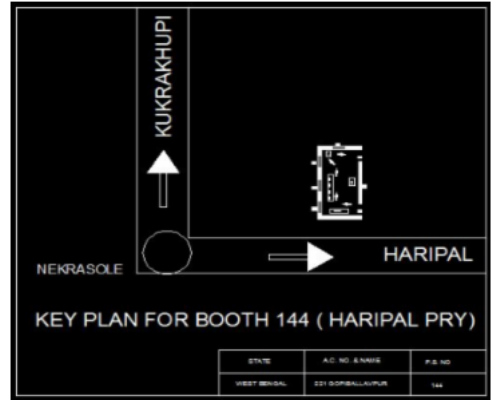

নির্বাচক নিবন্ধন আধিকারিকের স্বাক্ষর

Nazri Naksha

Google Map View

Polling Station Building Front View

Polling Station Front View

Cad View

Key MAP View

1 নাম : মনসা কামিল্যা স্বামীর নাম: গোবিন্দ কামিল্যা বাড়ির নং : 008 বয়স : 40 লিঙ্গ : মহিলা	DPP2177376 ফটো উপলব্ধ	2 নাম : চন্ডি প্রসাদ কামিল্যা পিতার নাম: জলধর কামিল্যা বাড়ির নং : 014 বয়স : 52 লিঙ্গ : পুরুষ	DPP2177368 ফটো উপলব্ধ	3 নাম : স্বপন কামিলা পিতার নাম: চণ্ডী কামিলা বাড়ির নং : এন014 বয়স : 23 লিঙ্গ : পুরুষ	ZHX2274629 ফটো উপলব্ধ
4 নাম : গোবিন্দ কামিলা পিতার নাম: সন্তোষ কামিলা বাড়ির নং : n0007 বয়স : 48 লিঙ্গ : পুরুষ	DPP1998038 ফটো উপলব্ধ	5 নাম : পুষ্প কামিলা স্বামীর নাম: গোপাল কামিলা বাড়ির নং : n0007 বয়স : 47 লিঙ্গ : মহিলা	DPP1998046 ফটো উপলব্ধ	6 নাম : দ্বিগুঁজয় কামিল্যা পিতার নাম: হলধর কামিল্যা বাড়ির নং : n0014 বয়স : 44 লিঙ্গ : পুরুষ	DPP1290519 ফটো উপলব্ধ
7 নাম : নামিতা কামিল্যা স্বামীর নাম: দ্বিগুঁজয় কামিল্যা বাড়ির নং : n0014 বয়স : 44 লিঙ্গ : মহিলা	DPP1290501 ফটো উপলব্ধ	8 নাম : জ্যোৎস্না কামিলা স্বামীর নাম: বাবু কামিলা বাড়ির নং : এন০০১২ বয়স : 24 লিঙ্গ : মহিলা	ZHX2142149 ফটো উপলব্ধ	9 নাম : মহেশ্বর কামিলা পিতার নাম: কার্তিক কামিলা বাড়ির নং : এন০০১১ বয়স : 24 লিঙ্গ : পুরুষ	ZHX2216299 ফটো উপলব্ধ
10 নাম : আশীষ কামিলা পিতার নাম: দ্বিগুঁজয় কামিলা বাড়ির নং : এন০০১৪ বয়স : 25 লিঙ্গ : পুরুষ	ZHX2218246 ফটো উপলব্ধ	11 নাম : সুবোধ কামিলা পিতার নাম: আনন্দ কামিলা বাড়ির নং : n0012 বয়স : 29 লিঙ্গ : পুরুষ	ZHX1729136 ফটো উপলব্ধ	12 নাম : কালিপদ কামিলা পিতার নাম: সদানন্দ কামিলা বাড়ির নং : n0012 বয়স : 28 লিঙ্গ : পুরুষ	ZHX1837483 ফটো উপলব্ধ
13 নাম : মহাদেব কামিলা পিতার নাম: মকরা কামিলা বাড়ির নং : n0011 বয়স : 31 লিঙ্গ : পুরুষ	ZHX1572064 ফটো উপলব্ধ	14 নাম : বাসুদেব কামিলা পিতার নাম: মকরা কামিলা বাড়ির নং : n0011 বয়স : 29 লিঙ্গ : পুরুষ	ZHX1729128 ফটো উপলব্ধ	15 নাম : মকরা কামিলা পিতার নাম: রাজেন্দ্র কামিলা বাড়ির নং : n0011 বয়স : 54 লিঙ্গ : পুরুষ	WB/33/230/345466 ফটো উপলব্ধ
16 নাম : ছবিরানী কামিলা স্বামীর নাম: মকরা কামিলা বাড়ির নং : n0011 বয়স : 51 লিঙ্গ : মহিলা	WB/33/230/345764 ফটো উপলব্ধ	17 নাম : গনেশ কামিলা পিতার নাম: রাজেন্দ্র কামিলা বাড়ির নং : n0011 বয়স : 46 লিঙ্গ : পুরুষ	DPP1759075 ফটো উপলব্ধ	18 নাম : সুবর্ণ কামিলা স্বামীর নাম: গনেশ কামিলা বাড়ির নং : n0011 বয়স : 40 লিঙ্গ : মহিলা	DPP2092351 ফটো উপলব্ধ
19 নাম : কার্তিক কামিলা পিতার নাম: রাজেন্দ্র নাথ কামিলা বাড়ির নং : n0011 বয়স : 47 লিঙ্গ : পুরুষ	DPP1759059 ফটো উপলব্ধ	20 নাম : মানসী কামিলা স্বামীর নাম: কার্তিক কামিলা বাড়ির নং : n0011 বয়স : 44 লিঙ্গ : মহিলা	DPP1997188 ফটো উপলব্ধ	21 নাম : বসন্ত কামিলা পিতার নাম: অজম্বর কামিলা বাড়ির নং : n0012 বয়স : 89 লিঙ্গ : পুরুষ	WB/33/230/345195 ফটো উপলব্ধ
22 নাম : ক্ষেত্রবলা কামিলা স্বামীর নাম: বসন্ত কামিলা বাড়ির নং : n0012 বয়স : 84 লিঙ্গ : মহিলা	WB/33/230/345650 ফটো উপলব্ধ	23 নাম : আনন্দ কামিলা পিতার নাম: বসন্ত কামিলা বাড়ির নং : n0012 বয়স : 64 লিঙ্গ : পুরুষ	WB/33/230/345278 ফটো উপলব্ধ	24 নাম : শিবানী কামিলা স্বামীর নাম: আনন্দ কামিলা বাড়ির নং : n0012 বয়স : 59 লিঙ্গ : মহিলা	WB/33/230/345658 ফটো উপলব্ধ
25 নাম : সদানন্দ কামিলা পিতার নাম: বসন্ত কামিলা বাড়ির নং : n0012 বয়স : 59 লিঙ্গ : পুরুষ	WB/33/230/345192 ফটো উপলব্ধ	26 নাম : নিয়তি কামিলা স্বামীর নাম: সদানন্দ কামিলা বাড়ির নং : n0012 বয়স : 54 লিঙ্গ : মহিলা	WB/33/230/345655 ফটো উপলব্ধ	27 নাম : বিনন্দ কামিলা পিতার নাম: বসন্ত কামিলা বাড়ির নং : n0012 বয়স : 52 লিঙ্গ : পুরুষ	WB/33/230/345267 ফটো উপলব্ধ
28 নাম : বাবু কামিলা পিতার নাম: সদানন্দ কামিলা বাড়ির নং : n0012 বয়স : 36 লিঙ্গ : পুরুষ	ZHX1241041 ফটো উপলব্ধ	29 নাম : জলধর কামিলা পিতার নাম: অজম্বর কামিলা বাড়ির নং : n0013 বয়স : 80 লিঙ্গ : পুরুষ	WB/33/230/345207 ফটো উপলব্ধ	30 নাম : শকুন্তলা কামিলা স্বামীর নাম: জলধর কামিলা বাড়ির নং : n0013 বয়স : 76 লিঙ্গ : মহিলা	WB/33/230/345517 ফটো উপলব্ধ