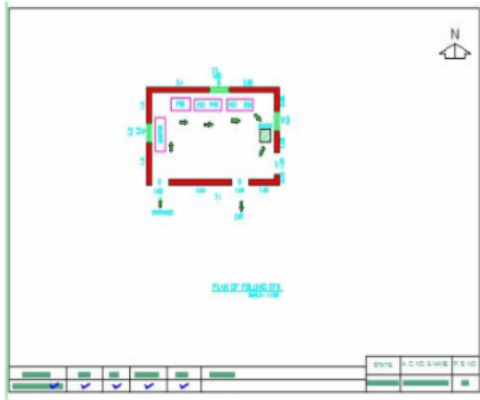

নির্বাচক নিবন্ধন আধিকারিকের স্বাক্ষর

Nazri Naksha

Google Map View

Polling Station Building Front View

Polling Station Front View

Cad View

Key MAP View

1 নাম : যামিনী কুণ্ড পিতার নাম: বিপিন কুণ্ড বাড়ির নং : n0008 বয়স : 74 লিঙ্গ : পুরুষ ফটো উপলব্ধ	WB/33/230/369062	2 নাম : স্বপন কুণ্ড পিতার নাম: যামিনী কুণ্ড বাড়ির নং : n0008 বয়স : 50 লিঙ্গ : পুরুষ ফটো উপলব্ধ	WB/33/230/369029	3 নাম : বুলু কুণ্ড স্বামীর নাম: স্বপন কুণ্ড বাড়ির নং : n0008 বয়স : 40 লিঙ্গ : মহিলা ফটো উপলব্ধ	DPP2005080
4 নাম : সুস্মিতা কর দে স্বামীর নাম: তপন দে বাড়ির নং : n0006 বয়স : 32 লিঙ্গ : মহিলা ফটো উপলব্ধ	ZHX1471820	5 নাম : শান্তনু কর পিতার নাম: পতিত পবন কর বাড়ির নং : n0195 বয়স : 30 লিঙ্গ : পুরুষ ফটো উপলব্ধ	ZHX1864339	6 নাম : তপু কর পিতার নাম: সদানন্দ কর বাড়ির নং : n0004 বয়স : 27 লিঙ্গ : পুরুষ ফটো উপলব্ধ	ZHX1879295
7 নাম : সঙ্গীতা কর পিতার নাম: শক্তিপদ কর বাড়ির নং : n0001 বয়স : 28 লিঙ্গ : মহিলা ফটো উপলব্ধ	ZHX1879337	8 নাম : মামনি কর স্বামীর নাম: সুদীপ্ত কর বাড়ির নং : n0002 বয়স : 31 লিঙ্গ : মহিলা ফটো উপলব্ধ	ZHX1879436	9 নাম : সুপম কর পিতার নাম: শম্ভু কর বাড়ির নং : n0004 বয়স : 28 লিঙ্গ : পুরুষ ফটো উপলব্ধ	ZHX1838663
10 নাম : অর্পিতা সিংহ কর স্বামীর নাম: মলয় কুমার কর বাড়ির নং : n0006 বয়স : 35 লিঙ্গ : মহিলা ফটো উপলব্ধ	ZHX1838713	11 নাম : মলয় কুমার কর পিতার নাম: দিলীপ কুমার কর বাড়ির নং : n0006 বয়স : 40 লিঙ্গ : পুরুষ ফটো উপলব্ধ	DPP2005072	12 নাম : দিলীপ কুমার কর পিতার নাম: অনন্ত কুমার কর বাড়ির নং : n0006 বয়স : 69 লিঙ্গ : পুরুষ ফটো উপলব্ধ	WB/33/230/369007
13 নাম : সবিতা কর স্বামীর নাম: দিলীপ কুমার কর বাড়ির নং : n0006 বয়স : 56 লিঙ্গ : মহিলা ফটো উপলব্ধ	WB/33/230/369017	14 নাম : অঞ্জলি কুমার কর পিতার নাম: শিশির কর বাড়ির নং : n0007 বয়স : 46 লিঙ্গ : পুরুষ ফটো উপলব্ধ	DPP1165463	15 নাম : শম্ভু কর পিতার নাম: ভূপতি কর বাড়ির নং : n0004 বয়স : 52 লিঙ্গ : পুরুষ ফটো উপলব্ধ	WB/33/230/369025
16 নাম : সৌমিনী কর পিতার নাম: সুকুমার কর বাড়ির নং : n0001 বয়স : 25 লিঙ্গ : পুরুষ ফটো উপলব্ধ	ZHX2035525	17 নাম : বিশ্বজিৎ কর পিতার নাম: লক্ষ্যদেব কর বাড়ির নং : এন005 বয়স : 23 লিঙ্গ : পুরুষ ফটো উপলব্ধ	ZHX2211662	18 নাম : সুইটি কর পিতার নাম: সঞ্জীত কর বাড়ির নং : বীরডাহি বয়স : 22 লিঙ্গ : মহিলা ফটো উপলব্ধ	ZHX2246262
19 নাম : মঞ্জুবালা কর স্বামীর নাম: কার্তিক কর বাড়ির নং : n0001 বয়স : 77 লিঙ্গ : মহিলা ফটো উপলব্ধ	WB/33/230/369460	20 নাম : সুখেন্দু কর মায়ের নাম: মঞ্জুবালা কর বাড়ির নং : n0001 বয়স : 52 লিঙ্গ : পুরুষ ফটো উপলব্ধ	ZHX1574169	21 নাম : সুকুমার কর পিতার নাম: কার্তিক কর বাড়ির নং : n0001 বয়স : 54 লিঙ্গ : পুরুষ ফটো উপলব্ধ	WB/33/230/369211
22 নাম : মৃদুলা কর স্বামীর নাম: সুকুমার কর বাড়ির নং : n0001 বয়স : 49 লিঙ্গ : মহিলা ফটো উপলব্ধ	DPP1292408	23 নাম : গনেশ কর পিতার নাম: ব্রজেন্দ্র কর বাড়ির নং : n0001 বয়স : 75 লিঙ্গ : পুরুষ ফটো উপলব্ধ	WB/33/230/369182	24 নাম : বুনুরানী কর স্বামীর নাম: গনেশ কর বাড়ির নং : n0001 বয়স : 66 লিঙ্গ : মহিলা ফটো উপলব্ধ	WB/33/230/369595
25 নাম : সঞ্জীত কর পিতার নাম: গনেশ কর বাড়ির নং : n0001 বয়স : 48 লিঙ্গ : পুরুষ ফটো উপলব্ধ	DPP1165505	26 নাম : রঞ্জিত কর পিতার নাম: গনেশ কর বাড়ির নং : n0001 বয়স : 44 লিঙ্গ : পুরুষ ফটো উপলব্ধ	DPP2093706	27 নাম : ভুবন কর পিতার নাম: ব্রজেন্দ্র কর বাড়ির নং : n0001 বয়স : 74 লিঙ্গ : পুরুষ ফটো উপলব্ধ	WB/33/230/369469
28 নাম : সবিতা কর স্বামীর নাম: লক্ষ্মীরাম কর বাড়ির নং : n0005 বয়স : 47 লিঙ্গ : মহিলা ফটো উপলব্ধ	DPP2004745	29 নাম : লক্ষ্যদেব কর পিতার নাম: অনাদি কর বাড়ির নং : n0005 বয়স : 50 লিঙ্গ : পুরুষ ফটো উপলব্ধ	WB/33/230/369412	30 নাম : লক্ষ্মীরাম কর পিতার নাম: অনাদি কর বাড়ির নং : n0005 বয়স : 56 লিঙ্গ : পুরুষ ফটো উপলব্ধ	WB/33/230/369026