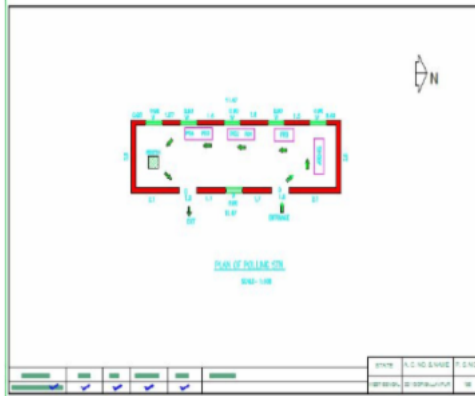

নির্বাচক নিবন্ধন আধিকারিকের স্বাক্ষর

Nazri Naksha

Google Map View

Polling Station Building Front View

Polling Station Front View

Cad View

Key MAP View

বিধানসভা নির্বাচনক্ষেত্রের নং, নাম : 221-গোপীবল্লভপুর
ভাগ নং, নাম : 1-খামার মহলী