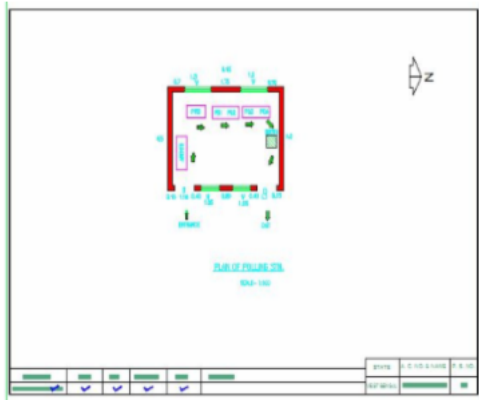

নির্বাচক নিবন্ধন আধিকারিকের স্বাক্ষর

Nazri Naksha

Google Map View

Polling Station Building Front View

Polling Station Front View

Cad View

Key MAP View

| | | | | | |
|--|--------------------------------|--|--------------------------|---|--------------------------------|
| 1 নাম : সেক কওসার আলি পিতার নাম: মহম্মদ আলি বাড়ির নং : না বয়স : 40 লিঙ্গ : পুরুষ | DPP2089951 ফটো উপলব্ধ | 2 নাম : কানিজা বিবি পিতার নাম: মহম্মদ বাড়ির নং : n0004 বয়স : 52 লিঙ্গ : মহিলা | DPP1984970 ফটো উপলব্ধ | 3 নাম : জাবেদাশো বিবি স্বামীর নাম: মহম্মদ বাড়ির নং : n0004 বয়স : 72 লিঙ্গ : মহিলা | WB/33/230/309285 ফটো উপলব্ধ |
| 4 নাম : নসিমা বিবি স্বামীর নাম: সেক মানোয়ার আলি বাড়ির নং : n0001 বয়স : 52 লিঙ্গ : মহিলা | DPP1984798 ফটো উপলব্ধ | 5 নাম : ইদশ আলি পিতার নাম: ফকির মহম্মদ বাড়ির নং : n0001 বয়স : 54 লিঙ্গ : পুরুষ | DPP1984764 ফটো উপলব্ধ | 6 নাম : তনজাশো বিবি স্বামীর নাম: রাইসেদ আলি সেখ বাড়ির নং : n0003 বয়স : 51 লিঙ্গ : মহিলা | DPP1984814 ফটো উপলব্ধ |
| 7 নাম : সেক মকসেদ আলি পিতার নাম: সেক রাইসেদ আলি বাড়ির নং : n0003 বয়স : 30 লিঙ্গ : পুরুষ | ZHX1655612 ফটো উপলব্ধ | 8 নাম : শাহাজান বিবি স্বামীর নাম: আসমান আলি বাড়ির নং : n0007 বয়স : 106 লিঙ্গ : মহিলা | ZHX2178192 ফটো উপলব্ধ | 9 নাম : জাবার আলি সেক পিতার নাম: আসমান সেক বাড়ির নং : n0007 বয়স : 72 লিঙ্গ : পুরুষ | WB/33/230/309196 ফটো উপলব্ধ |
| 10 নাম : জামিরুদ্দিন সেক স্বামীর নাম: মশুদ্দিন সেক বাড়ির নং : n0007 বয়স : 50 লিঙ্গ : মহিলা | WB/33/230/309366 ফটো উপলব্ধ | 11 নাম : সেখ আফজল আলি পিতার নাম: সেখ জাক্বার আলি বাড়ির নং : n0007 বয়স : 41 লিঙ্গ : পুরুষ | DPP1985647 ফটো উপলব্ধ | 12 নাম : আমিনা বিবি স্বামীর নাম: সেক সারাফাত আলি বাড়ির নং : n0007 বয়স : 37 লিঙ্গ : মহিলা | ZHX1153378 ফটো উপলব্ধ |
| 13 নাম : সেক হাসেম আলি পিতার নাম: সেক জাক্বার আলি বাড়ির নং : n0007 বয়স : 30 লিঙ্গ : পুরুষ | ZHX1655596 ফটো উপলব্ধ | 14 নাম : মালেকা বিবি স্বামীর নাম: কাউসার আলি বাড়ির নং : n0004 বয়স : 30 লিঙ্গ : মহিলা | ZHX2038941 ফটো উপলব্ধ | 15 নাম : তাহমিনা বিবি স্বামীর নাম: সেক আফজল আলি বাড়ির নং : n0007 বয়স : 30 লিঙ্গ : মহিলা | ZHX2038800 ফটো উপলব্ধ |
| 16 নাম : সঞ্জিতা খাতুন পিতার নাম: সেক সফির বাড়ির নং : এন০০ বয়স : 24 লিঙ্গ : মহিলা | ZHX2142370 ফটো উপলব্ধ | 17 নাম : সেক সাফির পিতার নাম: সেক করিদ বাড়ির নং : n00 বয়স : 58 লিঙ্গ : পুরুষ | JQM2009629 ফটো উপলব্ধ | 18 নাম : আমিরিন বিবি স্বামীর নাম: সেক ইদ্রিশ আলি বাড়ির নং : n0001 বয়স : 36 লিঙ্গ : মহিলা | ZHX1733054 ফটো উপলব্ধ |
| 19 নাম : কারিমন বিবি পিতার নাম: সেক আলাউদ্দিন আলি বাড়ির নং : n0007 বয়স : 36 লিঙ্গ : মহিলা | ZHX1333541 ফটো উপলব্ধ | 20 নাম : সেক মুস্তাক আলি পিতার নাম: সেক সফির আলি বাড়ির নং : n00 বয়স : 35 লিঙ্গ : পুরুষ | WFY1339886 ফটো উপলব্ধ | 21 নাম : রাজিয়া বিবি স্বামীর নাম: সেক সফির বাড়ির নং : n00 বয়স : 50 লিঙ্গ : মহিলা | JQM2009611 ফটো উপলব্ধ |
| 22 নাম : সেক জিয়া উদ্দিন পিতার নাম: সেক উদ্দিন বাড়ির নং : এন০০০৭ বয়স : 24 লিঙ্গ : পুরুষ | ZHX2104800 ফটো উপলব্ধ | 23 নাম : পারমিনা খাতুন পিতার নাম: সেক জামির উদ্দিন বাড়ির নং : এন0007 বয়স : 21 লিঙ্গ : মহিলা | ZHX2307510 ফটো উপলব্ধ | 24 নাম : সালমা বিবি স্বামীর নাম: সেক মুস্তাক আলি বাড়ির নং : এন০০৫৭ বয়স : 26 লিঙ্গ : মহিলা | YNG2215135 ফটো উপলব্ধ |
| 25 নাম : শেখ আসফাক আলি পিতার নাম: সেক সফির বাড়ির নং : n00 বয়স : 37 লিঙ্গ : পুরুষ | JQM2519825 ফটো উপলব্ধ | 26 নাম : সেক রাজ্জাব আলি পিতার নাম: সেক সানুয়ার আলি বাড়ির নং : n0174 বয়স : 29 লিঙ্গ : পুরুষ | ZHX1908235 ফটো উপলব্ধ | 27 নাম : সেক সাজিত আলি পিতার নাম: সামসের আলি বাড়ির নং : n0057 বয়স : 39 লিঙ্গ : পুরুষ | ZHX0626945 ফটো উপলব্ধ |
| 28 নাম : মুগলী টুডু স্বামীর নাম: শিমল টুডু বাড়ির নং : n0020 বয়স : 26 লিঙ্গ : মহিলা | ZHX2039089 ফটো উপলব্ধ | 29 নাম : শিমল টুডু পিতার নাম: নীলকন্ঠ টুডু বাড়ির নং : n0020 বয়স : 30 লিঙ্গ : পুরুষ | ZHX1655638 ফটো উপলব্ধ | 30 নাম : সিংরাই টুডু পিতার নাম: বিশনাথ টুডু বাড়ির নং : n0020 বয়স : 33 লিঙ্গ : পুরুষ | ZHX1474295 ফটো উপলব্ধ |