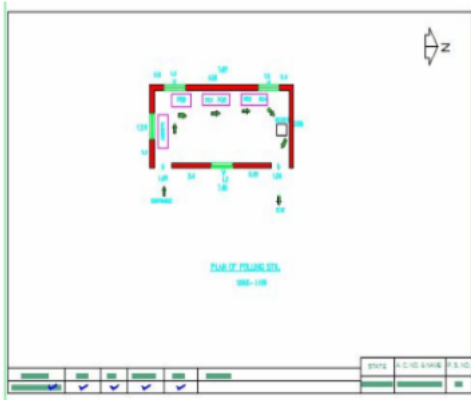

নির্বাচক নিবন্ধন আধিকারিকের স্বাক্ষর

Nazri Naksha

Google Map View

Polling Station Building Front View

Polling Station Front View

Cad View

Key MAP View

1 নাম : সোনামুখী কিস্কু স্বামীর নাম: দুঃখু কিস্কু বাড়ির নং : n0007 বয়স : 54 লিঙ্গ : মহিলা	WB/33/230/318528	2 নাম : বাবুলাল কিস্কু পিতার নাম: লিবা কিস্কু বাড়ির নং : NO-0004 বয়স : 38 লিঙ্গ : পুরুষ	DPP2214179	3 নাম : লিবা কিস্কু পিতার নাম: পালু কিস্কু বাড়ির নং : n0004 বয়স : 67 লিঙ্গ : পুরুষ	WB/33/230/318790
4 নাম : অজিতকুমার কিস্কু পিতার নাম: কুনু কিস্কু বাড়ির নং : n0003 বয়স : 32 লিঙ্গ : পুরুষ	ZHX1577451	5 নাম : দুলাল কিস্কু পিতার নাম: শিবু কিস্কু বাড়ির নং : NO-0003 বয়স : 42 লিঙ্গ : পুরুষ	DPP2214153	6 নাম : শুকুরমনি কিস্কু স্বামীর নাম: শুকলাল কিস্কু বাড়ির নং : n0003 বয়স : 44 লিঙ্গ : মহিলা	DPP1987841
7 নাম : শুকলাল কিস্কু পিতার নাম: শিবু কিস্কু বাড়ির নং : n0003 বয়স : 54 লিঙ্গ : পুরুষ	WB/33/230/318388	8 নাম : রানী কিস্কু স্বামীর নাম: শিবু কিস্কু বাড়ির নং : n0003 বয়স : 72 লিঙ্গ : মহিলা	WB/33/230/318506	9 নাম : বাদল কিস্কু পিতার নাম: বাজুন কিস্কু বাড়ির নং : NO-0002 বয়স : 41 লিঙ্গ : পুরুষ	DPP2214146
10 নাম : জবা কিস্কু স্বামীর নাম: জলেশ্বর কিস্কু বাড়ির নং : n0002 বয়স : 52 লিঙ্গ : মহিলা	WB/33/230/318560	11 নাম : জলেশ্বর কিস্কু পিতার নাম: বাজুন কিস্কু বাড়ির নং : n0002 বয়স : 55 লিঙ্গ : পুরুষ	WB/33/230/318634	12 নাম : ফুলমনি কিস্কু স্বামীর নাম: রুহি কিস্কু বাড়ির নং : n0001 বয়স : 40 লিঙ্গ : মহিলা	ZHX1247659
13 নাম : রুহি কিস্কু পিতার নাম: কাদ কিস্কু বাড়ির নং : n0001 বয়স : 47 লিঙ্গ : পুরুষ	DPP1987833	14 নাম : মালতি কিস্কু স্বামীর নাম: রাজু কিস্কু বাড়ির নং : n0001 বয়স : 38 লিঙ্গ : মহিলা	ZHX1475912	15 নাম : রাজু কিস্কু পিতার নাম: কাদ কিস্কু বাড়ির নং : n0001 বয়স : 50 লিঙ্গ : পুরুষ	DPP1987825
16 নাম : দুঃখু কিস্কু পিতার নাম: পালু কিস্কু বাড়ির নং : n0007 বয়স : 57 লিঙ্গ : পুরুষ	WB/33/230/318212	17 নাম : মুগলী কিস্কু স্বামীর নাম: দাখিণ কিস্কু বাড়ির নং : n0006 বয়স : 41 লিঙ্গ : মহিলা	ZHX1390392	18 নাম : দাখিণ কিস্কু পিতার নাম: গদু কিস্কু বাড়ির নং : n0006 বয়স : 50 লিঙ্গ : পুরুষ	ZHX1390384
19 নাম : তপন কিস্কু পিতার নাম: নদু কিস্কু বাড়ির নং : NO-0006 বয়স : 42 লিঙ্গ : পুরুষ	DPP2214161	20 নাম : মালতী কিস্কু স্বামীর নাম: নদু কিস্কু বাড়ির নং : n0006 বয়স : 60 লিঙ্গ : মহিলা	WB/33/230/318649	21 নাম : উপেন কিস্কু পিতার নাম: জলেশ্বর কিস্কু বাড়ির নং : n0005 বয়স : 32 লিঙ্গ : পুরুষ	ZHX1577444
22 নাম : রান কিস্কু স্বামীর নাম: কুনু কিস্কু বাড়ির নং : n0005 বয়স : 60 লিঙ্গ : মহিলা	WB/33/230/318608	23 নাম : ফুলমনি কিস্কু স্বামীর নাম: লিবু কিস্কু বাড়ির নং : n0004 বয়স : 60 লিঙ্গ : মহিলা	WB/33/230/318605	24 নাম : সিনগ কিস্কু স্বামীর নাম: বাবুলাল কিস্কু বাড়ির নং : NO-0004 বয়স : 35 লিঙ্গ : মহিলা	ZHX1577535
25 নাম : সুকুমার কিস্কু পিতার নাম: জলেশ্বর কিস্কু বাড়ির নং : n0002 বয়স : 27 লিঙ্গ : পুরুষ	ZHX2042455	26 নাম : বর্না কিস্কু স্বামীর নাম: অজিত কুমার কিস্কু বাড়ির নং : এন০০০৩ বয়স : 25 লিঙ্গ : মহিলা	ZHX2105005	27 নাম : মিঠুন কিস্কু পিতার নাম: দুঃখু কিস্কু বাড়ির নং : n0007 বয়স : 28 লিঙ্গ : পুরুষ	ZHX1840347
28 নাম : কুনমী কিস্কু স্বামীর নাম: মিঠুন কিস্কু বাড়ির নং : n0007 বয়স : 28 লিঙ্গ : মহিলা	ZHX1840396	29 নাম : সুখী কিস্কু পিতার নাম: লিবা কিস্কু বাড়ির নং : n0004 বয়স : 38 লিঙ্গ : মহিলা	ZHX1840370	30 নাম : সাকর কিস্কু স্বামীর নাম: তপন কিস্কু বাড়ির নং : NO-0006 বয়স : 36 লিঙ্গ : মহিলা	ZHX1390400