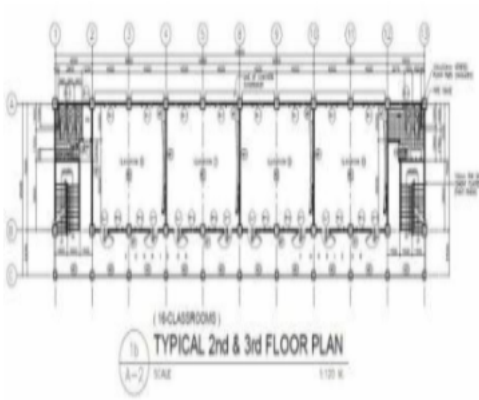

নির্বাচক নিবন্ধন আধিকারিকের স্বাক্ষর

Nazri Naksha

Google Map View

Polling Station Building Front View

Polling Station Front View

Cad View

Key MAP View

বিধানসভা নির্বাচনক্ষেত্রের নং, নাম : 221-গোপীবল্লভপুর  
ভাগ নং, নাম : 1-সগড়ভাঙ্গা