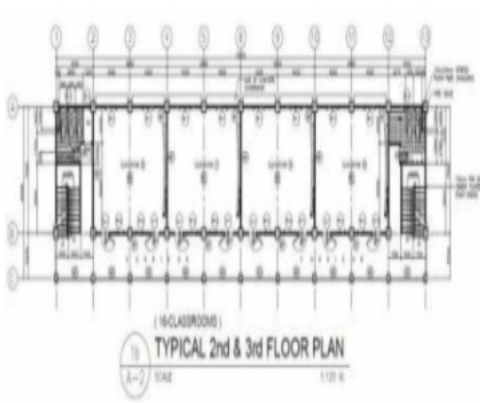

নির্বাচক নিবন্ধন আধিকারিকের স্বাক্ষর

Nazri Naksha

Google Map View

Polling Station Building Front View

Polling Station Front View

Cad View

Key MAP View

1 নাম : নসিবা বিবি স্বামীর নাম: সেক আফসর আলি বাড়ির নং : এন0013 বয়স : 24 লিঙ্গ : মহিলা	ZHX2117356 ফটো উপলব্ধ	2 নাম : আবেদন বিবি সেক স্বামীর নাম: সরিফ সেক বাড়ির নং : n0010 বয়স : 56 লিঙ্গ : মহিলা	WB/33/230/291348 ফটো উপলব্ধ	3 নাম : মদিনাবিবি সেক স্বামীর নাম: সেক আলি সেক বাড়ির নং : n0010 বয়স : 49 লিঙ্গ : মহিলা	WB/33/230/291780 ফটো উপলব্ধ
4 নাম : সেক আলি সেক পিতার নাম: মঙ্গলু সেক বাড়ির নং : n0010 বয়স : 57 লিঙ্গ : পুরুষ	WB/33/230/291240 ফটো উপলব্ধ	5 নাম : সেক সরিফ আলি পিতার নাম: সেক মঙ্গলু আলি বাড়ির নং : n0010 বয়স : 67 লিঙ্গ : পুরুষ	WB/33/230/291002 ফটো উপলব্ধ	6 নাম : সেক আফসর আলি পিতার নাম: আসগর আলি বাড়ির নং : n0013 বয়স : 27 লিঙ্গ : পুরুষ	ZHX1901297 ফটো উপলব্ধ
7 নাম : আরজান বিবি স্বামীর নাম: আসগর আলি বাড়ির নং : n0013 বয়স : 51 লিঙ্গ : মহিলা	ZHX2009983 ফটো উপলব্ধ	8 নাম : সেক আসগর আলি পিতার নাম: সেক ইনামুদ্দিন বাড়ির নং : n0013 বয়স : 49 লিঙ্গ : পুরুষ	DPP1735331 ফটো উপলব্ধ	9 নাম : তুহিনা বিবি স্বামীর নাম: সেক সহিদ আলি বাড়ির নং : n0010 বয়স : 33 লিঙ্গ : মহিলা	ZHX1578236 ফটো উপলব্ধ
10 নাম : সেক আহিদ আলি পিতার নাম: সেক সেক আলি বাড়ির নং : n0010 বয়স : 29 লিঙ্গ : পুরুষ	ZHX1735059 ফটো উপলব্ধ	11 নাম : সেক আবেদ আলি পিতার নাম: সেক করিম আলি বাড়ির নং : n0107 বয়স : 28 লিঙ্গ : পুরুষ	ZHX1840875 ফটো উপলব্ধ	12 নাম : সেক জামসেদ আলি পিতার নাম: সেক জাক্বার আলি বাড়ির নং : n0106 বয়স : 28 লিঙ্গ : পুরুষ	ZHX1840867 ফটো উপলব্ধ
13 নাম : জরিলা বিবি স্বামীর নাম: সেক করিম আলি বাড়ির নং : n0016 বয়স : 50 লিঙ্গ : মহিলা	ZHX2005809 ফটো উপলব্ধ	14 নাম : সেক করিম আলি পিতার নাম: সেক গুল মোহম্মদ বাড়ির নং : n0016 বয়স : 64 লিঙ্গ : পুরুষ	ZHX2006039 ফটো উপলব্ধ	15 নাম : রেশমা খাতুন পিতার নাম: সেক রুস্তম আলি বাড়ির নং : n0015 বয়স : 34 লিঙ্গ : মহিলা	ZHX1578293 ফটো উপলব্ধ
16 নাম : নুরজাহান খাতুন পিতার নাম: সেক রুস্তম আলি বাড়ির নং : n0015 বয়স : 45 লিঙ্গ : মহিলা	ZHX1248947 ফটো উপলব্ধ	17 নাম : সাবেরা বিবি স্বামীর নাম: সেক ফরিদ আলি বাড়ির নং : n0006 বয়স : 56 লিঙ্গ : মহিলা	ZHX1999838 ফটো উপলব্ধ	18 নাম : জমিরন বিবি স্বামীর নাম: জক্বর আলি বাড়ির নং : n0006 বয়স : 45 লিঙ্গ : মহিলা	ZHX1334150 ফটো উপলব্ধ
19 নাম : জক্বর আলি মায়ের নাম: পরিচন বিবি বাড়ির নং : n0006 বয়স : 47 লিঙ্গ : পুরুষ	DPP2211993 ফটো উপলব্ধ	20 নাম : সেক মকবুল আলি পিতার নাম: সেক মাইনুদ্দিন আলি বাড়ির নং : n0017 বয়স : 35 লিঙ্গ : পুরুষ	ZHX1391325 ফটো উপলব্ধ	21 নাম : সামসুদ্দিন আলি পিতার নাম: সেক মাইনুদ্দিন আলি বাড়ির নং : n0017 বয়স : 36 লিঙ্গ : পুরুষ	ZHX1249028 ফটো উপলব্ধ
22 নাম : গফুরন বিবি স্বামীর নাম: সামসুদ্দিন আলি বাড়ির নং : n0017 বয়স : 37 লিঙ্গ : মহিলা	ZHX1249036 ফটো উপলব্ধ	23 নাম : সরিফন বিবি স্বামীর নাম: মাইনুদ্দিন সেক বাড়ির নং : n0017 বয়স : 57 লিঙ্গ : মহিলা	ZHX2003416 ফটো উপলব্ধ	24 নাম : ছবি খাতুন স্বামীর নাম: সেক মকবুল আলি বাড়ির নং : এন0017 বয়স : 25 লিঙ্গ : মহিলা	ZHX2121903 ফটো উপলব্ধ
25 নাম : চরণ মুর্শু মায়ের নাম: মালতী মুর্শু বাড়ির নং : এন0039 বয়স : 27 লিঙ্গ : পুরুষ	ZHX1969971 ফটো উপলব্ধ	26 নাম : রাইমনি মান্ডি (সৈসদা) স্বামীর নাম: চরণ মান্ডি বাড়ির নং : n0044 বয়স : 40 লিঙ্গ : মহিলা	ZHX1735067 ফটো উপলব্ধ	27 নাম : যাদুনাথ মুর্শু পিতার নাম: সিদ্ধর মুর্শু বাড়ির নং : n0044 বয়স : 45 লিঙ্গ : পুরুষ	DPP1978816 ফটো উপলব্ধ
28 নাম : ভজহরি মুরমু পিতার নাম: সিদ্ধর মুরমু বাড়ির নং : এন0044 বয়স : 51 লিঙ্গ : পুরুষ	WB/33/230/291763 ফটো উপলব্ধ	29 নাম : বাদিল মুরমু স্বামীর নাম: সিদ্ধর মুরমু বাড়ির নং : এন0044 বয়স : 84 লিঙ্গ : মহিলা	WB/33/230/291254 ফটো উপলব্ধ	30 নাম : বাবলু মুর্শু পিতার নাম: মনোরাম মুর্শু বাড়ির নং : এন0039 বয়স : 44 লিঙ্গ : পুরুষ	DPP1285063 ফটো উপলব্ধ