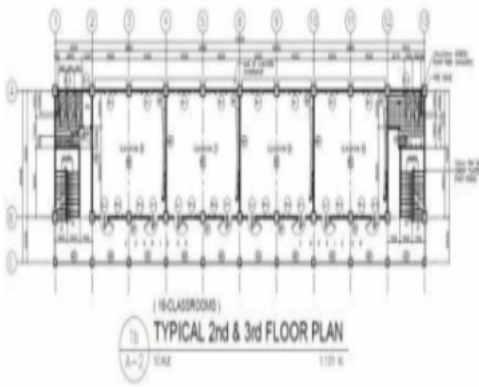

নির্বাচক নিবন্ধন আধিকারিকের স্বাক্ষর

Nazri Naksha

Google Map View

Polling Station Building Front View

Polling Station Front View

Cad View

Key MAP View

1 নাম : কলবাতী টুডু সরেন স্বামীর নাম: কুনা সরেন বাড়ির নং : এন0181 বয়স : 22 লিঙ্গ : মহিলা	ZHX2234839 ফটো উপলব্ধ	2 নাম : ইশা মহতো পিতার নাম: গোবিন্দা মহতো বাড়ির নং : নীল বয়স : 24 লিঙ্গ : মহিলা	ZHX2149714 ফটো উপলব্ধ	3 নাম : কবিতা মাঝি স্বামীর নাম: দীনেশ মাঝি বাড়ির নং : n0002 বয়স : 28 লিঙ্গ : মহিলা	ZHX1901461 ফটো উপলব্ধ
4 নাম : চন্দনা মাঝি স্বামীর নাম: ঘনশ্যাম মাঝি বাড়ির নং : n0002 বয়স : 28 লিঙ্গ : মহিলা	ZHX1901479 ফটো উপলব্ধ	5 নাম : লক্ষী মাঝি স্বামীর নাম: সুনিল মাঝি বাড়ির নং : n0001 বয়স : 33 লিঙ্গ : মহিলা	ZHX1911783 ফটো উপলব্ধ	6 নাম : রুবিতা মাঝি স্বামীর নাম: পদালোচন মাঝি বাড়ির নং : n0001 বয়স : 36 লিঙ্গ : মহিলা	ZHX1735232 ফটো উপলব্ধ
7 নাম : মুখ মাঝি স্বামীর নাম: ক্ষেত্রমোহন মাঝি বাড়ির নং : n0001 বয়স : 77 লিঙ্গ : মহিলা	WB/33/230/294060 ফটো উপলব্ধ	8 নাম : ঘনশ্যাম মাঝি পিতার নাম: গোবিন্দ মাঝি বাড়ির নং : n0002 বয়স : 39 লিঙ্গ : পুরুষ	DPP2212330 ফটো উপলব্ধ	9 নাম : দীনেশ মাঝি পিতার নাম: গোবিন্দ মাঝি বাড়ির নং : n0002 বয়স : 42 লিঙ্গ : পুরুষ	DPP1979152 ফটো উপলব্ধ
10 নাম : রুক্মিনী মাঝি স্বামীর নাম: শিবেশ্বর মাঝি বাড়ির নং : n0002 বয়স : 35 লিঙ্গ : মহিলা	ZHX1249259 ফটো উপলব্ধ	11 নাম : শিবেশ্বর মাঝি পিতার নাম: গোবিন্দ মাঝি বাড়ির নং : n0002 বয়স : 49 লিঙ্গ : পুরুষ	DPP1151182 ফটো উপলব্ধ	12 নাম : স্বর্ণলতা মাঝি স্বামীর নাম: গোবিন্দ মাঝি বাড়ির নং : n0002 বয়স : 57 লিঙ্গ : মহিলা	WB/33/230/294037 ফটো উপলব্ধ
13 নাম : সুখমা মাঝি স্বামীর নাম: কমল মাঝি বাড়ির নং : n0002 বয়স : 31 লিঙ্গ : মহিলা	ZHX1578467 ফটো উপলব্ধ	14 নাম : কমল মাঝি পিতার নাম: মদন মাঝি বাড়ির নং : n0002 বয়স : 39 লিঙ্গ : পুরুষ	DPP2212306 ফটো উপলব্ধ	15 নাম : বিমলা মাঝি স্বামীর নাম: মদন মাঝি বাড়ির নং : n0002 বয়স : 67 লিঙ্গ : মহিলা	WB/33/230/294103 ফটো উপলব্ধ
16 নাম : মদন মাঝি পিতার নাম: চুনারাম মাঝি বাড়ির নং : n0002 বয়স : 75 লিঙ্গ : পুরুষ	WB/33/230/294090 ফটো উপলব্ধ	17 নাম : সন্তোষী মাঝি স্বামীর নাম: মানিক মাঝি বাড়ির নং : n0001 বয়স : 45 লিঙ্গ : মহিলা	DPP1979145 ফটো উপলব্ধ	18 নাম : মানিক মাঝি পিতার নাম: ক্ষেত্রমোহন মাঝি বাড়ির নং : n0001 বয়স : 51 লিঙ্গ : পুরুষ	WB/33/230/294298 ফটো উপলব্ধ
19 নাম : সুনীল মাঝি পিতার নাম: রবি মাঝি বাড়ির নং : n0001 বয়স : 38 লিঙ্গ : পুরুষ	ZHX1391440 ফটো উপলব্ধ	20 নাম : পদালোচন মাঝি পিতার নাম: রবি মাঝি বাড়ির নং : n0001 বয়স : 39 লিঙ্গ : পুরুষ	DPP2088581 ফটো উপলব্ধ	21 নাম : রবি মাঝি পিতার নাম: ক্ষেত্রমোহন মাঝি বাড়ির নং : n0001 বয়স : 74 লিঙ্গ : পুরুষ	WB/33/230/294068 ফটো উপলব্ধ
22 নাম : দিপালী মাম্মা স্বামীর নাম: শম্ভু মাম্মা বাড়ির নং : নং004 বয়স : 24 লিঙ্গ : মহিলা	ZHX2231751 ফটো উপলব্ধ	23 নাম : জ্যোৎস্না মাম্মা স্বামীর নাম: দুর্গাচরণ মাম্মা বাড়ির নং : n0004 বয়স : 42 লিঙ্গ : মহিলা	ZHX1154293 ফটো উপলব্ধ	24 নাম : শম্ভু মাম্মা পিতার নাম: কালিপদ মাম্মা বাড়ির নং : n0004 বয়স : 32 লিঙ্গ : পুরুষ	ZHX1578350 ফটো উপলব্ধ
25 নাম : দুর্গাচরণ মাম্মা পিতার নাম: কালিপদ মাম্মা বাড়ির নং : n0004 বয়স : 47 লিঙ্গ : পুরুষ	DPP1736453 ফটো উপলব্ধ	26 নাম : কাজল মাম্মা স্বামীর নাম: কালিপদ মাম্মা বাড়ির নং : n0004 বয়স : 62 লিঙ্গ : মহিলা	WB/33/230/294305 ফটো উপলব্ধ	27 নাম : সুভদ্রা মাম্মা স্বামীর নাম: কালিপদ মাম্মা বাড়ির নং : n0004 বয়স : 67 লিঙ্গ : মহিলা	WB/33/230/294353 ফটো উপলব্ধ
28 নাম : কালিপদ মাম্মা পিতার নাম: সুরেন্দ্র মাম্মা বাড়ির নং : n0004 বয়স : 77 লিঙ্গ : পুরুষ	WB/33/230/294312 ফটো উপলব্ধ	29 নাম : বাবলু মাম্মা পিতার নাম: কালিপদ মাম্মা বাড়ির নং : n0003 বয়স : 31 লিঙ্গ : পুরুষ	ZHX1657170 ফটো উপলব্ধ	30 নাম : গৌরী মাম্মা স্বামীর নাম: নবীন মাম্মা বাড়ির নং : n0003 বয়স : 45 লিঙ্গ : মহিলা	ZHX1578426 ফটো উপলব্ধ