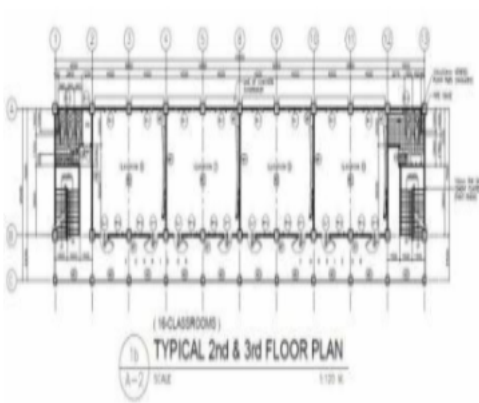

নির্বাচক নিবন্ধন আধিকারিকের স্বাক্ষর

Nazri Naksha

Google Map View

Polling Station Building Front View

Polling Station Front View

Cad View

Key MAP View

1 নাম : বিশ্বরঞ্জন আচার্য্য পিতার নাম: শরৎ আচার্য্য বাড়ির নং : n0001 বয়স : 66 লিঙ্গ : পুরুষ	WB/33/231/258543 ফটো উপলব্ধ	2 নাম : জয়ন্তী আচার্য্য স্বামীর নাম: বিশ্বরঞ্জন আচার্য্য বাড়ির নং : n0001 বয়স : 62 লিঙ্গ : মহিলা	WB/33/231/258568 ফটো উপলব্ধ	3 নাম : দেবশঙ্কর আচার্য্য পিতার নাম: বিশ্বরঞ্জন আচার্য্য বাড়ির নং : n0001 বয়স : 46 লিঙ্গ : পুরুষ	DRK2112407 ফটো উপলব্ধ
4 নাম : সোমা আচার্য্য স্বামীর নাম: দেবশঙ্কর আচার্য্য বাড়ির নং : n0001 বয়স : 34 লিঙ্গ : মহিলা	ZHX1688845 ফটো উপলব্ধ	5 নাম : রিতা খামরই স্বামীর নাম: কালু খামরই বাড়ির নং : n0035 বয়স : 30 লিঙ্গ : মহিলা	ZHX1688928 ফটো উপলব্ধ	6 নাম : মনি খামরই পিতার নাম: রবি খামরই বাড়ির নং : n0034 বয়স : 29 লিঙ্গ : মহিলা	ZHX1688878 ফটো উপলব্ধ
7 নাম : গৌতম খামরই পিতার নাম: অমল্য খামরই বাড়ির নং : n0017 বয়স : 46 লিঙ্গ : পুরুষ	DRK1566769 ফটো উপলব্ধ	8 নাম : বিশ্বজিৎ খামরই পিতার নাম: স্বপ্ন খামরই বাড়ির নং : এন0119 বয়স : 28 লিঙ্গ : পুরুষ	ZHX2207173 ফটো উপলব্ধ	9 নাম : বন্দনা দোলই (খামরই) স্বামীর নাম: উত্তম খামরই বাড়ির নং : n0026 বয়স : 29 লিঙ্গ : মহিলা	ZHX1688837 ফটো উপলব্ধ
10 নাম : খগেন খামরই পিতার নাম: সৃষ্টিধর খামরই বাড়ির নং : n0057 বয়স : 70 লিঙ্গ : পুরুষ	ZHX1800291 ফটো উপলব্ধ	11 নাম : সন্দ্যা খামরই স্বামীর নাম: খগেন খামরই বাড়ির নং : n0057 বয়স : 59 লিঙ্গ : মহিলা	ZHX1800309 ফটো উপলব্ধ	12 নাম : শিবানী খামরই স্বামীর নাম: লোকনাথ খামরই বাড়ির নং : n 0038 বয়স : 31 লিঙ্গ : মহিলা	ZHX1871888 ফটো উপলব্ধ
13 নাম : বিশ্বজিৎ দেহুরী পিতার নাম: হাঁদু দেহুরী বাড়ির নং : n0039 বয়স : 31 লিঙ্গ : পুরুষ	ZHX1688597 ফটো উপলব্ধ	14 নাম : বাবলু খামরই পিতার নাম: সীদাম খামরই বাড়ির নং : n0004 বয়স : 29 লিঙ্গ : পুরুষ	ZHX1688720 ফটো উপলব্ধ	15 নাম : আরতী বাগ স্বামীর নাম: ভানু বাগ বাড়ির নং : n0108 বয়স : 57 লিঙ্গ : মহিলা	ZHX1688779 ফটো উপলব্ধ
16 নাম : হরি বাগ পিতার নাম: ভানু বাগ বাড়ির নং : n0108 বয়স : 32 লিঙ্গ : পুরুষ	ZHX1688787 ফটো উপলব্ধ	17 নাম : মনি খামরই স্বামীর নাম: দীপক খামরই বাড়ির নং : n0067 বয়স : 31 লিঙ্গ : মহিলা	ZHX1688795 ফটো উপলব্ধ	18 নাম : শ্যামলী খামরই স্বামীর নাম: অমল খামরই বাড়ির নং : n0134 বয়স : 43 লিঙ্গ : মহিলা	DRK2114957 ফটো উপলব্ধ
19 নাম : অনিমা দলাই দেহুরী স্বামীর নাম: প্রসেনজিৎ দেহুরী বাড়ির নং : N0039 বয়স : 29 লিঙ্গ : মহিলা	ZHX2034759 ফটো উপলব্ধ	20 নাম : শান্ত খামরই পিতার নাম: যি়েতন খামরই বাড়ির নং : N0083 বয়স : 26 লিঙ্গ : পুরুষ	ZHX2034932 ফটো উপলব্ধ	21 নাম : তাপসী খামরই স্বামীর নাম: বাপি খামরই বাড়ির নং : এন0104 বয়স : 27 লিঙ্গ : মহিলা	ZHX1935956 ফটো উপলব্ধ
22 নাম : চম্পা খামরই স্বামীর নাম: শান্তনু খামরই বাড়ির নং : এন0042 বয়স : 26 লিঙ্গ : মহিলা	ZHX2096303 ফটো উপলব্ধ	23 নাম : কৃষ্ণা খামরই স্বামীর নাম: গৌতম খামরই বাড়ির নং : n0017 বয়স : 34 লিঙ্গ : মহিলা	ZHX1688902 ফটো উপলব্ধ	24 নাম : আলোমতি খামরই স্বামীর নাম: বসু খামরই বাড়ির নং : এন0068 বয়স : 25 লিঙ্গ : মহিলা	ZHX2207207 ফটো উপলব্ধ
25 নাম : ইন্দ্রজিৎ খামরই পিতার নাম: নিত্যানন্দ খামরই বাড়ির নং : নং048 বয়স : 22 লিঙ্গ : পুরুষ	ZHX2250306 ফটো উপলব্ধ	26 নাম : আশীষ খামরই পিতার নাম: রবি খামরই বাড়ির নং : নং057 বয়স : 22 লিঙ্গ : পুরুষ	ZHX2250314 ফটো উপলব্ধ	27 নাম : রুপ্সা খামরই স্বামীর নাম: বাবলু খামরই বাড়ির নং : এন0018 বয়স : 28 লিঙ্গ : মহিলা	ZHX2233757 ফটো উপলব্ধ
28 নাম : অর্পিতা খামরই পিতার নাম: সন্তোষ খামরই বাড়ির নং : নং099 বয়স : 22 লিঙ্গ : মহিলা	ZHX2264984 ফটো উপলব্ধ	29 নাম : সুকুমার খামরই পিতার নাম: বিকাশ খামরই বাড়ির নং : এন0097 বয়স : 23 লিঙ্গ : পুরুষ	ZHX2252930 ফটো উপলব্ধ	30 নাম : লক্ষ্মী বাগ স্বামীর নাম: আরতি বাগ বাড়ির নং : নং018 বয়স : 33 লিঙ্গ : মহিলা	ZHX2250256 ফটো উপলব্ধ