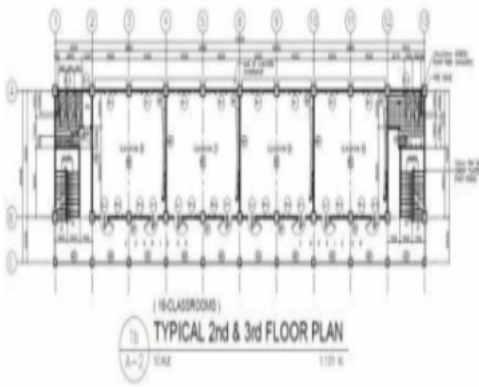

নির্বাচক নিবন্ধন আধিকারিকের স্বাক্ষর

Nazri Naksha

Google Map View

Polling Station Building Front View

Polling Station Front View

Cad View

Key MAP View

1 নাম : প্রবীণ কুমার পিতার নাম: বাশেখর হাদেব বাড়ির নং : নং বয়স : 32 লিঙ্গ : পুরুষ	ZHX2282077 ফটো উপলব্ধ	2 নাম : মহম্মদ সেকবাজ পিতার নাম: মহম্মদ আশরাফ কালিম বাড়ির নং : এন0023 বয়স : 24 লিঙ্গ : পুরুষ	ZHX2099174 ফটো উপলব্ধ	3 নাম : মহম্মদ ইফটিকার পিতার নাম: মহম্মদ জাফর বাড়ির নং : n0023 বয়স : 46 লিঙ্গ : পুরুষ	ZHX1477819 ফটো উপলব্ধ
4 নাম : নূসরত প্রবীন স্বামীর নাম: মহম্মদ ইফটিকার সেক বাড়ির নং : n0023 বয়স : 40 লিঙ্গ : মহিলা	ZHX1477801 ফটো উপলব্ধ	5 নাম : মহম্মদ আলিফ পিতার নাম: মহম্মদ আশরাফ কালিম বাড়ির নং : এন0023 বয়স : 26 লিঙ্গ : পুরুষ	ZHX1939040 ফটো উপলব্ধ	6 নাম : মোহম্মদ আশরাফ কালিম পিতার নাম: মহম্মদ জাফর বাড়ির নং : n0023 বয়স : 63 লিঙ্গ : পুরুষ	DPP2138725 ফটো উপলব্ধ
7 নাম : মহম্মদ জাভেদ পিতার নাম: মহম্মদ আসরাফ কালিম বাড়ির নং : N0239 বয়স : 25 লিঙ্গ : পুরুষ	ZHX2073377 ফটো উপলব্ধ	8 নাম : রোসন খাতুন স্বামীর নাম: এমডি.আসরাফ কালিম বাড়ির নং : n0023 বয়স : 50 লিঙ্গ : মহিলা	ZHX1735828 ফটো উপলব্ধ	9 নাম : গনেশ চৌবে পিতার নাম: ইন্দ্রজীৎ চৌবে বাড়ির নং : n0185 বয়স : 43 লিঙ্গ : পুরুষ	ZHX1735810 ফটো উপলব্ধ
10 নাম : রুনা চৌবে স্বামীর নাম: গণেশ চৌবে বাড়ির নং : এন00185 বয়স : 40 লিঙ্গ : মহিলা	ZHX2202026 ফটো উপলব্ধ	11 নাম : উমাকান্ত মাহাত পিতার নাম: বলরাম মাহাত বাড়ির নং : n0004 বয়স : 46 লিঙ্গ : পুরুষ	DPP1150952 ফটো উপলব্ধ	12 নাম : সৌরভ মাহাত পিতার নাম: রতন মাহাত বাড়ির নং : n0014 বয়স : 27 লিঙ্গ : পুরুষ	ZHX1919059 ফটো উপলব্ধ
13 নাম : দুর্গেশ মাহাত পিতার নাম: গোবিন্দ মাহাত বাড়ির নং : n0224 বয়স : 26 লিঙ্গ : পুরুষ	ZHX1919067 ফটো উপলব্ধ	14 নাম : শন্ত মাহাত পিতার নাম: সুনীল মাহাত বাড়ির নং : এন0015 বয়স : 28 লিঙ্গ : পুরুষ	ZHX1938646 ফটো উপলব্ধ	15 নাম : উমা মাহাত স্বামীর নাম: অলোক মাহাত বাড়ির নং : এন0013 বয়স : 29 লিঙ্গ : মহিলা	ZHX1938919 ফটো উপলব্ধ
16 নাম : কণিকা মাহাত স্বামীর নাম: পরমানন্দ মাহাত বাড়ির নং : এন0004 বয়স : 26 লিঙ্গ : মহিলা	ZHX1938935 ফটো উপলব্ধ	17 নাম : ইতি মাহাত স্বামীর নাম: সনাতন মাহাত বাড়ির নং : এন0010 বয়স : 27 লিঙ্গ : মহিলা	ZHX1938984 ফটো উপলব্ধ	18 নাম : শিবশঙ্কর মাহাত পিতার নাম: স্বপন মাহাত বাড়ির নং : N0240 বয়স : 25 লিঙ্গ : পুরুষ	ZHX2073351 ফটো উপলব্ধ
19 নাম : প্রিয়তোষ মাহাত পিতার নাম: সতীশ মাহাত বাড়ির নং : N0100 বয়স : 25 লিঙ্গ : পুরুষ	ZHX2073526 ফটো উপলব্ধ	20 নাম : শ্রীমন্ত মাহাত পিতার নাম: সুনীল মাহাত বাড়ির নং : N0100 বয়স : 26 লিঙ্গ : পুরুষ	ZHX2073575 ফটো উপলব্ধ	21 নাম : সুমিতা মাহাত পিতার নাম: পূর্ণ চন্দ্র মাহাত বাড়ির নং : এন0000 বয়স : 24 লিঙ্গ : মহিলা	ZHX2184679 ফটো উপলব্ধ
22 নাম : খুকুমনি মাহাত পিতার নাম: সিমির মাহাত বাড়ির নং : এন0000 বয়স : 23 লিঙ্গ : মহিলা	ZHX2184505 ফটো উপলব্ধ	23 নাম : খুকুমনি মাহাত পিতার নাম: অজয় মাহাত বাড়ির নং : এন0000 বয়স : 23 লিঙ্গ : মহিলা	ZHX2184521 ফটো উপলব্ধ	24 নাম : রাজিব মাহাত পিতার নাম: রতন মাহাত বাড়ির নং : এন0000 বয়স : 24 লিঙ্গ : পুরুষ	ZHX2184570 ফটো উপলব্ধ
25 নাম : উত্তম মাহাত পিতার নাম: সুনীল মাহাত বাড়ির নং : এন0001 বয়স : 26 লিঙ্গ : পুরুষ	ZHX2232346 ফটো উপলব্ধ	26 নাম : অমিত মাহাত পিতার নাম: দীপক মাহাত বাড়ির নং : নং003 বয়স : 23 লিঙ্গ : পুরুষ	ZHX2232353 ফটো উপলব্ধ	27 নাম : গৌতম মাহাত পিতার নাম: অজয় মাহাত বাড়ির নং : নং002 বয়স : 22 লিঙ্গ : পুরুষ	ZHX2232395 ফটো উপলব্ধ
28 নাম : সরলা মাহাত স্বামীর নাম: সন্তোষ মাহাত বাড়ির নং : n0003 বয়স : 64 লিঙ্গ : মহিলা	ZHX2286946 ফটো উপলব্ধ	29 নাম : সরস্বতী মাহাত স্বামীর নাম: সুনীল মাহাত বাড়ির নং : এন006 বয়স : 23 লিঙ্গ : মহিলা	ZHX2236081 ফটো উপলব্ধ	30 নাম : রাধারানী মাহাত স্বামীর নাম: অজয় মাহাত বাড়ির নং : n0021 বয়স : 48 লিঙ্গ : মহিলা	DPP1976984 ফটো উপলব্ধ