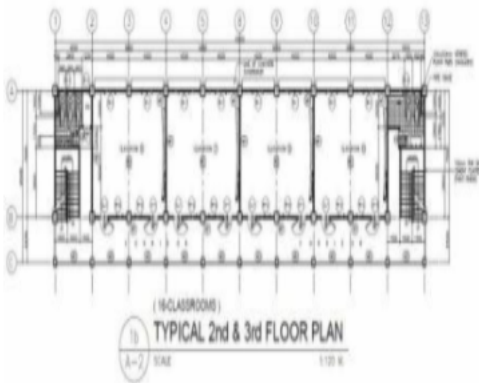

নির্বাচক নিবন্ধন আধিকারিকের স্বাক্ষর

Nazri Naksha

Google Map View

Polling Station Building Front View

Polling Station Front View

Cad View

Key MAP View

বিধানসভা নির্বাচনক্ষেত্রের নং, নাম : 221-গোপীবল্লভপুর
ভাগ নং, নাম : 1-সুকনীবাসা