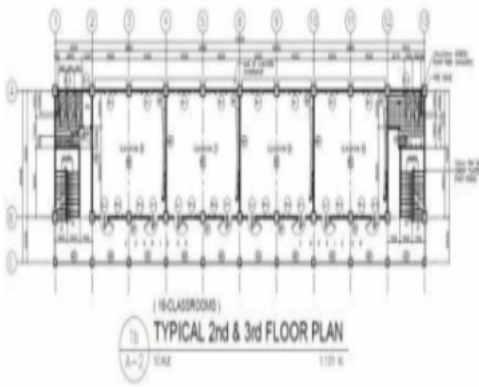

নির্বাচক নিবন্ধন আধিকারিকের স্বাক্ষর

Nazri Naksha

Google Map View

Polling Station Building Front View

Polling Station Front View

Cad View

Key MAP View

1 নাম : রাম তেওয়ারী পিতার নাম: যজ্ঞেশ্বর তেওয়ারী বাড়ির নং : N0032 বয়স : 27 লিঙ্গ : মহিলা	ZHX1994755 ফটো উপলব্ধ	2 নাম : মৌমিতা মাহাত পিতার নাম: সুদর্শন মাহাত বাড়ির নং : নং বয়স : 22 লিঙ্গ : মহিলা	ZHX2282135 ফটো উপলব্ধ	3 নাম : শেফালী মাহাত স্বামীর নাম: গনেশ মাহাত বাড়ির নং : n0015 বয়স : 38 লিঙ্গ : মহিলা	ZHX1251495 ফটো উপলব্ধ
4 নাম : দীপালী মাহাত স্বামীর নাম: লক্ষীকান্ত মাহাত বাড়ির নং : n0038 বয়স : 49 লিঙ্গ : মহিলা	ZHX2002301 ফটো উপলব্ধ	5 নাম : নারায়নী মাহাত স্বামীর নাম: নিমাই মাহাত বাড়ির নং : n0029 বয়স : 69 লিঙ্গ : মহিলা	ZHX2016111 ফটো উপলব্ধ	6 নাম : আরতি মাহাত স্বামীর নাম: শচীন মাহাত বাড়ির নং : n0038 বয়স : 52 লিঙ্গ : মহিলা	ZHX2286896 ফটো উপলব্ধ
7 নাম : শুভজিৎ মাহাত মায়ের নাম: তিলোত্তমা মাহাত বাড়ির নং : নং বয়স : 22 লিঙ্গ : পুরুষ	ZHX2282317 ফটো উপলব্ধ	8 নাম : অনিমা মাহাত স্বামীর নাম: দুর্গা প্রসাদ মাহাত বাড়ির নং : এন0007 বয়স : 32 লিঙ্গ : মহিলা	ZHX1593664 ফটো উপলব্ধ	9 নাম : রবনী মাহাত স্বামীর নাম: সুশীল মাহাত বাড়ির নং : n0020 বয়স : 69 লিঙ্গ : মহিলা	ZHX2286862 ফটো উপলব্ধ
10 নাম : ববিতা মাহাত স্বামীর নাম: রবীন্দ্রনাথ মাহাত বাড়ির নং : লালগেড়িয়া বয়স : 24 লিঙ্গ : মহিলা	ZHX2101152 ফটো উপলব্ধ	11 নাম : দিপঙ্কর মাহাত পিতার নাম: শচিন মাহাত বাড়ির নং : এন0040 বয়স : 24 লিঙ্গ : পুরুষ	ZHX2200921 ফটো উপলব্ধ	12 নাম : মাম্পি মাহাত পিতার নাম: বুদ্ধেশ্বর মাহাত বাড়ির নং : এন0023 বয়স : 23 লিঙ্গ : মহিলা	ZHX2200970 ফটো উপলব্ধ
13 নাম : প্রতিমা মাহাত পিতার নাম: সুদর্শন মাহাত বাড়ির নং : এন0042 বয়স : 24 লিঙ্গ : মহিলা	ZHX2150126 ফটো উপলব্ধ	14 নাম : অপর্ণা মাহাত স্বামীর নাম: তরুণ মাহাত বাড়ির নং : এন0002 বয়স : 29 লিঙ্গ : মহিলা	ZHX1855022 ফটো উপলব্ধ	15 নাম : জয়ন্তী মাহাত স্বামীর নাম: বিপল মাহাত বাড়ির নং : এন000 বয়স : 26 লিঙ্গ : মহিলা	ZHX1939982 ফটো উপলব্ধ
16 নাম : বিশ্বজিৎ মাহাত পিতার নাম: খজ্ঞেশ্বর মাহাত বাড়ির নং : n0043 বয়স : 33 লিঙ্গ : পুরুষ	ZHX1335181 ফটো উপলব্ধ	17 নাম : মিতালী মাহাত স্বামীর নাম: অমিত মাহাত বাড়ির নং : n0018 বয়স : 30 লিঙ্গ : মহিলা	XWQ1759190 ফটো উপলব্ধ	18 নাম : উর্মিলা মাহাত স্বামীর নাম: চন্দন মাহাত বাড়ির নং : n0053 বয়স : 29 লিঙ্গ : মহিলা	ZHX1736677 ফটো উপলব্ধ
19 নাম : সীমা মাহাত স্বামীর নাম: সুনীল মাহাত বাড়ির নং : N0100 বয়স : 27 লিঙ্গ : মহিলা	ITG2078590 ফটো উপলব্ধ	20 নাম : দীপক মাহাত পিতার নাম: গোপাল মাহাত বাড়ির নং : এন0022 বয়স : 26 লিঙ্গ : পুরুষ	ZHX1939958 ফটো উপলব্ধ	21 নাম : বিশ্বজিৎ মাহাত পিতার নাম: ডমন মাহাত বাড়ির নং : এন0027 বয়স : 26 লিঙ্গ : পুরুষ	ZHX1939966 ফটো উপলব্ধ
22 নাম : মধুমিতা মাহাত স্বামীর নাম: বিশ্বজিৎ মাহাত বাড়ির নং : N0100 বয়স : 25 লিঙ্গ : মহিলা	ZHX2073914 ফটো উপলব্ধ	23 নাম : শিবনাথ মাহাত পিতার নাম: তপন মাহাত বাড়ির নং : N0032 বয়স : 25 লিঙ্গ : পুরুষ	ZHX2074136 ফটো উপলব্ধ	24 নাম : শ্যামলী মাহাত স্বামীর নাম: চন্দন মাহাত বাড়ির নং : এন000 বয়স : 26 লিঙ্গ : মহিলা	ZHX1940022 ফটো উপলব্ধ
25 নাম : শুকুন্তলা মাহাত অন্যান্য: সত্যচরন মাহাত বাড়ির নং : এন000 বয়স : 26 লিঙ্গ : মহিলা	ZHX1940030 ফটো উপলব্ধ	26 নাম : রঞ্জনা মাহাত পিতার নাম: স্বপন কুমার মাহাত বাড়ির নং : এন0785 বয়স : 27 লিঙ্গ : মহিলা	ZHX1994672 ফটো উপলব্ধ	27 নাম : বাপি মাহাত মায়ের নাম: চন্দনা মাহাত বাড়ির নং : এন0032 বয়স : 26 লিঙ্গ : পুরুষ	ZHX1994706 ফটো উপলব্ধ
28 নাম : মৌমিতা মাহাত স্বামীর নাম: মুক্তিপদ মাহাত বাড়ির নং : n0204 বয়স : 29 লিঙ্গ : মহিলা	ZHX1869643 ফটো উপলব্ধ	29 নাম : হরেন্দ্র মাহাত পিতার নাম: বঙ্কিম মাহাত বাড়ির নং : n0050 বয়স : 53 লিঙ্গ : পুরুষ	ZHX2000602 ফটো উপলব্ধ	30 নাম : কাজল মাহাত স্বামীর নাম: হরেন্দ্র মাহাত বাড়ির নং : n0050 বয়স : 52 লিঙ্গ : মহিলা	WB/33/230/282277 ফটো উপলব্ধ