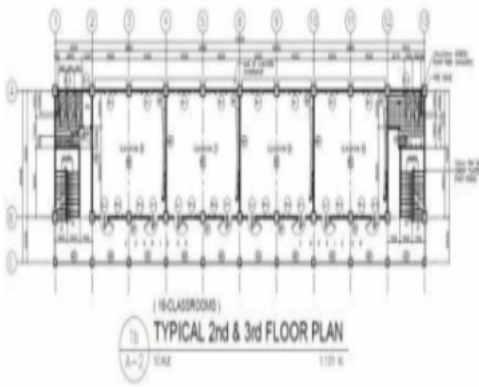

নির্বাচক নিবন্ধন আধিকারিকের স্বাক্ষর

Nazri Naksha

Google Map View

Polling Station Building Front View

Polling Station Front View

Cad View

Key MAP View

1 নাম : শুকলাল কিষ্কু মায়ের নাম: সোমবারী কিষ্কু বাড়ির নং : n0199 বয়স : 37 লিঙ্গ : পুরুষ	ZHX1580737 ফটো উপলব্ধ	2 নাম : ডুমকী কিষ্কু স্বামীর নাম: শুকলাল কিষ্কু বাড়ির নং : n0080 বয়স : 32 লিঙ্গ : মহিলা	ZHX1580745 ফটো উপলব্ধ	3 নাম : পার্বতী কিষ্কু স্বামীর নাম: নিমাই কিষ্কু বাড়ির নং : n0080 বয়স : 36 লিঙ্গ : মহিলা	ZHX1580950 ফটো উপলব্ধ
4 নাম : নিমাই কিষ্কু পিতার নাম: যোগেন কিষ্কু বাড়ির নং : n0080 বয়স : 43 লিঙ্গ : পুরুষ	DRK2354181 ফটো উপলব্ধ	5 নাম : সোমবারী কিষ্কু স্বামীর নাম: যোগেন কিষ্কু বাড়ির নং : n0080 বয়স : 66 লিঙ্গ : মহিলা	WB/33/231/606088 ফটো উপলব্ধ	6 নাম : দশরথ মুর্মু পিতার নাম: লক্ষ্মন মুর্মু বাড়ির নং : n0238 বয়স : 28 লিঙ্গ : পুরুষ	ZHX1869742 ফটো উপলব্ধ
7 নাম : কাজল মুর্মু স্বামীর নাম: লক্ষ্মন মুর্মু বাড়ির নং : n0075 বয়স : 47 লিঙ্গ : মহিলা	DRK1806165 ফটো উপলব্ধ	8 নাম : লক্ষ্মন মুর্মু পিতার নাম: মাঝি মুর্মু বাড়ির নং : n0075 বয়স : 51 লিঙ্গ : পুরুষ	DRK1806173 ফটো উপলব্ধ	9 নাম : অজয় মাহাত পিতার নাম: নবীন মাহাত বাড়ির নং : n0217 বয়স : 28 লিঙ্গ : পুরুষ	ZHX1842517 ফটো উপলব্ধ
10 নাম : সরস্বতী মাহাত স্বামীর নাম: জীতেন মাহাত বাড়ির নং : n0021 বয়স : 30 লিঙ্গ : মহিলা	ZHX1803667 ফটো উপলব্ধ	11 নাম : অরুণ মাহাত পিতার নাম: তপন মাহাত বাড়ির নং : n0204 বয়স : 29 লিঙ্গ : পুরুষ	ZHX1842384 ফটো উপলব্ধ	12 নাম : অজয় মাহাত পিতার নাম: অনুপ মাহাত বাড়ির নং : n0205 বয়স : 29 লিঙ্গ : পুরুষ	ZHX1842392 ফটো উপলব্ধ
13 নাম : সুনীল মাহাত পিতার নাম: করুনা সিন্ধু মাহাত বাড়ির নং : n0206 বয়স : 28 লিঙ্গ : পুরুষ	ZHX1842400 ফটো উপলব্ধ	14 নাম : নমিতা মাহাত স্বামীর নাম: কৃষ্ণ মাহাত বাড়ির নং : n0207 বয়স : 29 লিঙ্গ : মহিলা	ZHX1842418 ফটো উপলব্ধ	15 নাম : সুজয় মাহাত পিতার নাম: অনুপ মাহাত বাড়ির নং : n0228 বয়স : 28 লিঙ্গ : পুরুষ	ZHX1842624 ফটো উপলব্ধ
16 নাম : স্বপন মাহাত পিতার নাম: খগেন মাহাত বাড়ির নং : N0023 বয়স : 25 লিঙ্গ : পুরুষ	ZHX2074417 ফটো উপলব্ধ	17 নাম : পদ্মাবতী মাহাত স্বামীর নাম: পরমেশ্বর মাহাত বাড়ির নং : n0202 বয়স : 72 লিঙ্গ : মহিলা	WB/33/231/633891 ফটো উপলব্ধ	18 নাম : বীণাপানি মাহাত স্বামীর নাম: গুরুচরণ মাহাত বাড়ির নং : N0047 বয়স : 44 লিঙ্গ : মহিলা	NKP1434455 ফটো উপলব্ধ
19 নাম : অর্জুন মাহাত পিতার নাম: মধুসূদন মাহাত বাড়ির নং : N0169 বয়স : 25 লিঙ্গ : পুরুষ	ZHX2074540 ফটো উপলব্ধ	20 নাম : সন্ধ্যা মাহাত স্বামীর নাম: বাবলু মাহাত বাড়ির নং : n0222 বয়স : 29 লিঙ্গ : মহিলা	ZHX1842566 ফটো উপলব্ধ	21 নাম : হিমাংশু মাহাত পিতার নাম: বৃকচরণ মাহাত বাড়ির নং : n0223 বয়স : 30 লিঙ্গ : পুরুষ	ZHX1842574 ফটো উপলব্ধ
22 নাম : প্রণব মাহাত পিতার নাম: অনিল মাহাত বাড়ির নং : n0224 বয়স : 29 লিঙ্গ : পুরুষ	ZHX1842582 ফটো উপলব্ধ	23 নাম : পরিতোষ মাহাত পিতার নাম: বৃকচরণ মাহাত বাড়ির নং : n0211 বয়স : 28 লিঙ্গ : পুরুষ	ZHX1842459 ফটো উপলব্ধ	24 নাম : তপতী মাহাত স্বামীর নাম: সঞ্জয় মাহাত বাড়ির নং : n0214 বয়স : 30 লিঙ্গ : মহিলা	ZHX1842483 ফটো উপলব্ধ
25 নাম : সুশান্ত মাহাত পিতার নাম: ধীরেন মাহাত বাড়ির নং : এন0094 বয়স : 25 লিঙ্গ : পুরুষ	ZHX2136026 ফটো উপলব্ধ	26 নাম : সোমা মাহাত পিতার নাম: ধনঞ্জয় মাহাত বাড়ির নং : এন0007 বয়স : 24 লিঙ্গ : মহিলা	ZHX2136075 ফটো উপলব্ধ	27 নাম : উত্তম মাহাত পিতার নাম: গন্ধেশ্বর মাহাত বাড়ির নং : N0095 বয়স : 25 লিঙ্গ : মহিলা	ZHX2074342 ফটো উপলব্ধ
28 নাম : দিপালী মাহাত স্বামীর নাম: ভবতোষ মাহাত বাড়ির নং : N0170 বয়স : 25 লিঙ্গ : মহিলা	ZHX2074565 ফটো উপলব্ধ	29 নাম : কমলা মাহাত স্বামীর নাম: গোবিন্দ মাহাত বাড়ির নং : N0027 বয়স : 29 লিঙ্গ : মহিলা	ZHX2074714 ফটো উপলব্ধ	30 নাম : নিতেন মাহাত পিতার নাম: ছত্রধর মাহাত বাড়ির নং : N0042 বয়স : 25 লিঙ্গ : পুরুষ	ZHX2074433 ফটো উপলব্ধ