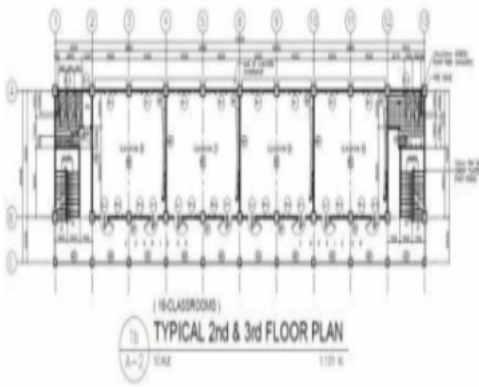

নির্বাচক নিবন্ধন আধিকারিকের স্বাক্ষর

Nazri Naksha

Google Map View

Polling Station Building Front View

Polling Station Front View

Cad View

Key MAP View

1 নাম : ভক্তি খাঁন স্বামীর নাম: রতন খাঁন বাড়ির নং : n0001 বয়স : 76 লিঙ্গ : মহিলা	WB/33/231/615479	2 নাম : সরমা খাঁন স্বামীর নাম: অজয় খাঁন বাড়ির নং : n0002 বয়স : 72 লিঙ্গ : মহিলা	DRK2986370	3 নাম : দীপ্তি খাঁন স্বামীর নাম: গৌতম খাঁন বাড়ির নং : n0001 বয়স : 42 লিঙ্গ : মহিলা	ZHX1582816
4 নাম : গৌতম খান পিতার নাম: রতন খাঁন বাড়ির নং : n0001 বয়স : 56 লিঙ্গ : পুরুষ	ZHX2009926	5 নাম : জ্যোৎস্না চালক স্বামীর নাম: রাজেশ চালক বাড়ির নং : এন61 বয়স : 28 লিঙ্গ : মহিলা	ZHX2146819	6 নাম : মমতা চালক স্বামীর নাম: কাঞ্চন চালক বাড়ির নং : এন59 বয়স : 30 লিঙ্গ : মহিলা	ZHX2145712
7 নাম : রাজেশ পাতর পিতার নাম: গোপাল পাতর বাড়ির নং : এন59 বয়স : 25 লিঙ্গ : পুরুষ	ZHX2145696	8 নাম : ময়না চালক স্বামীর নাম: রাজু চালক বাড়ির নং : এন60 বয়স : 25 লিঙ্গ : মহিলা	ZHX2145720	9 নাম : স্বাতী দন্ডপাট(মন্ডল) স্বামীর নাম: জয়দেব মন্ডল বাড়ির নং : n0258 বয়স : 32 লিঙ্গ : মহিলা	SKS1499912
10 নাম : পাপিয়া দে দাস স্বামীর নাম: শুভেন্দু দে বাড়ির নং : এন57 বয়স : 24 লিঙ্গ : মহিলা	ZHX2145647	11 নাম : সোমা পাল স্বামীর নাম: সুরজিৎ পাল বাড়ির নং : এন0 বয়স : 36 লিঙ্গ : মহিলা	ITG1785401	12 নাম : সুফিয়া বিবি স্বামীর নাম: ইসারুল সেক বাড়ির নং : এন58 বয়স : 27 লিঙ্গ : মহিলা	ZHX2145662
13 নাম : পীযুষ বিসুই পিতার নাম: অনিল বিসুই বাড়ির নং : n0014 বয়স : 55 লিঙ্গ : পুরুষ	ZHX2002194	14 নাম : সনুপ বিসুই পিতার নাম: মানিক বিসুই বাড়ির নং : n0015 বয়স : 51 লিঙ্গ : পুরুষ	DRK1069905	15 নাম : গীতা সিং স্বামীর নাম: গৌতম সিং বাড়ির নং : এন12 বয়স : 37 লিঙ্গ : মহিলা	ZHX2146900
16 নাম : মালতী বিসুই স্বামীর নাম: মানিক বিসুই বাড়ির নং : n0015 বয়স : 77 লিঙ্গ : মহিলা	ZHX2100089	17 নাম : সত্যনারায়ন বিসুই পিতার নাম: বিশ্বনাথ বিসুই বাড়ির নং : n0013 বয়স : 66 লিঙ্গ : পুরুষ	ZHX1998319	18 নাম : ললিত মাহাত পিতার নাম: দামোদর মাহাত বাড়ির নং : n0012 বয়স : 72 লিঙ্গ : পুরুষ	WB/33/231/615451
19 নাম : অমল কুমার বিসুই পিতার নাম: বিশ্বনাথ বিসুই বাড়ির নং : n0012 বয়স : 56 লিঙ্গ : পুরুষ	ZHX2014975	20 নাম : চম্পা বিসুই স্বামীর নাম: শ্যামল বিসুই বাড়ির নং : n0011 বয়স : 39 লিঙ্গ : মহিলা	ZHX1255371	21 নাম : সুবিমল বিসুই পিতার নাম: ললিনী বিসুই বাড়ির নং : n0011 বয়স : 51 লিঙ্গ : পুরুষ	ZHX1255389
22 নাম : নির্মল বিসুই পিতার নাম: নলিনীকান্ত বিসুই বাড়ির নং : n0011 বয়স : 42 লিঙ্গ : পুরুষ	DRK3038981	23 নাম : শ্যামল বিসুই পিতার নাম: নলিনীকান্ত বিসুই বাড়ির নং : n0011 বয়স : 50 লিঙ্গ : পুরুষ	WB/33/231/615311	24 নাম : জয়ন্তী বিসুই স্বামীর নাম: নলিনীকান্ত বিসুই বাড়ির নং : n0011 বয়স : 64 লিঙ্গ : মহিলা	WB/33/231/615283
25 নাম : নলিনীকান্ত বিসুই পিতার নাম: রাজেন্দ্র বিসুই বাড়ির নং : n0011 বয়স : 85 লিঙ্গ : পুরুষ	WB/33/231/615296	26 নাম : অনিতা বিসুই স্বামীর নাম: অনুপ বিসুই বাড়ির নং : n0022 বয়স : 42 লিঙ্গ : মহিলা	DRK3043270	27 নাম : অনুপ বিসুই পিতার নাম: মানিক বিসুই বাড়ির নং : n0015 বয়স : 49 লিঙ্গ : পুরুষ	ZHX0706408
28 নাম : প্রকাশ বিসুই পিতার নাম: সত্যনারায়ন বিসুই বাড়ির নং : n0013 বয়স : 44 লিঙ্গ : পুরুষ	DRK2358562	29 নাম : রীতা বিসুই স্বামীর নাম: সত্যনারায়ন বিসুই বাড়ির নং : n0013 বয়স : 60 লিঙ্গ : মহিলা	WB/33/231/615480	30 নাম : শিউলি বিসুই মন্ডল স্বামীর নাম: পীযুষ বিসুই বাড়ির নং : n0014 বয়স : 39 লিঙ্গ : মহিলা	DRK3038973