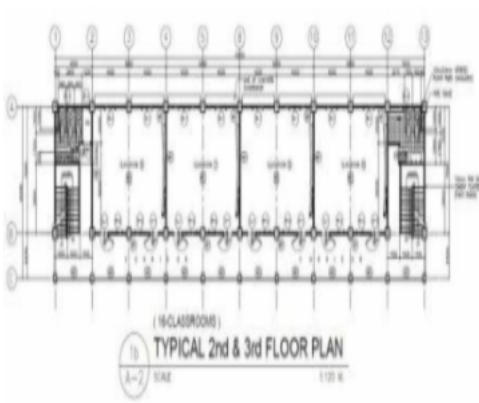

নির্বাচক নিবন্ধন আধিকারিকের স্বাক্ষর

Nazri Naksha

Google Map View

Polling Station Building Front View

Polling Station Front View

Cad View

Key MAP View

1 নাম : অঞ্জনা মাহাত স্বামীর নাম: বিপ্লব মাহাত বাড়ির নং : এন0000 বয়স : 27 লিঙ্গ : মহিলা	ZHX2075828 ফটো উপলব্ধ	2 নাম : সাগর কালন্দী পিতার নাম: অজিত কালন্দী বাড়ির নং : এন014 বয়স : 25 লিঙ্গ : পুরুষ	ZHX2075653 ফটো উপলব্ধ	3 নাম : রাজেশ কালন্দী পিতার নাম: অসিত কালন্দী বাড়ির নং : N0060 বয়স : 25 লিঙ্গ : পুরুষ	ZHX2075679 ফটো উপলব্ধ
4 নাম : সাবিত্রী কালন্দী স্বামীর নাম: বাপী কালন্দী বাড়ির নং : এন0055 বয়স : 26 লিঙ্গ : মহিলা	ZHX2136273 ফটো উপলব্ধ	5 নাম : সন্তু ঘোষ পিতার নাম: নবীন ঘোষ বাড়ির নং : n0008 বয়স : 30 লিঙ্গ : পুরুষ	ZHX1681550 ফটো উপলব্ধ	6 নাম : মনোরমা ঘোষ স্বামীর নাম: সন্দীপ ঘোষ বাড়ির নং : n0004 বয়স : 30 লিঙ্গ : মহিলা	ZHX1739101 ফটো উপলব্ধ
7 নাম : সৈকত ঘোষ পিতার নাম: পরিতোষ ঘোষ বাড়ির নং : n0137 বয়স : 30 লিঙ্গ : পুরুষ	ZHX1843739 ফটো উপলব্ধ	8 নাম : প্রদীপ পাত্র পিতার নাম: গোপাল পাত্র বাড়ির নং : এন0007 বয়স : 27 লিঙ্গ : পুরুষ	ZHX1943125 ফটো উপলব্ধ	9 নাম : ডালিয়া ঘোষ পিতার নাম: গোলক ঘোষ বাড়ির নং : এন0005 বয়স : 26 লিঙ্গ : মহিলা	ZHX2211712 ফটো উপলব্ধ
10 নাম : সুদীপ মাহাত পিতার নাম: তপন কুমার মাহাত বাড়ির নং : এন0003 বয়স : 23 লিঙ্গ : পুরুষ	ZHX2219962 ফটো উপলব্ধ	11 নাম : নিরঞ্জন ঘোষ পিতার নাম: অভুল ঘোষ বাড়ির নং : n0005 বয়স : 68 লিঙ্গ : পুরুষ	WB/33/231/624031 ফটো উপলব্ধ	12 নাম : লতিকা ঘোষ স্বামীর নাম: নিমাই ঘোষ বাড়ির নং : n0013 বয়স : 50 লিঙ্গ : মহিলা	WB/33/231/624314 ফটো উপলব্ধ
13 নাম : মিঠু ঘোষ স্বামীর নাম: নবীনচন্দ্র ঘোষ বাড়ির নং : n0008 বয়স : 52 লিঙ্গ : মহিলা	WB/33/231/624590 ফটো উপলব্ধ	14 নাম : নবীনচন্দ্র ঘোষ পিতার নাম: অভুল চন্দ্র ঘোষ বাড়ির নং : n0008 বয়স : 61 লিঙ্গ : পুরুষ	WB/33/231/624573 ফটো উপলব্ধ	15 নাম : ব্রজগোপাল ঘোষ পিতার নাম: নারায়ণ ঘোষ বাড়ির নং : n0007 বয়স : 32 লিঙ্গ : পুরুষ	ZHX1482660 ফটো উপলব্ধ
16 নাম : সুসমা ঘোষ স্বামীর নাম: নারায়ণ ঘোষ বাড়ির নং : n0007 বয়স : 58 লিঙ্গ : মহিলা	WB/33/231/624606 ফটো উপলব্ধ	17 নাম : অনুপ ঘোষ পিতার নাম: ঈশ্বর ঘোষ বাড়ির নং : n0004 বয়স : 58 লিঙ্গ : পুরুষ	WB/33/231/624468 ফটো উপলব্ধ	18 নাম : সন্দীপ ঘোষ পিতার নাম: অসিত ঘোষ বাড়ির নং : n0004 বয়স : 37 লিঙ্গ : পুরুষ	DRK3083763 ফটো উপলব্ধ
19 নাম : ভবেশ ঘোষ পিতার নাম: অসিত ঘোষ বাড়ির নং : n0004 বয়স : 39 লিঙ্গ : পুরুষ	DRK3083771 ফটো উপলব্ধ	20 নাম : তুফান ঘোষ পিতার নাম: আলোক ঘোষ বাড়ির নং : এন0006 বয়স : 24 লিঙ্গ : পুরুষ	ZHX2212686 ফটো উপলব্ধ	21 নাম : সুমতি ঘোষ স্বামীর নাম: অসিত ঘোষ বাড়ির নং : n0004 বয়স : 58 লিঙ্গ : মহিলা	WB/33/231/624200 ফটো উপলব্ধ
22 নাম : অসিত ঘোষ পিতার নাম: ঈশ্বর ঘোষ বাড়ির নং : n0004 বয়স : 66 লিঙ্গ : পুরুষ	WB/33/231/624574 ফটো উপলব্ধ	23 নাম : শীলা ঘোষ স্বামীর নাম: পরিতোষ ঘোষ বাড়ির নং : n0003 বয়স : 58 লিঙ্গ : মহিলা	WB/33/231/624198 ফটো উপলব্ধ	24 নাম : পরিতোষ ঘোষ পিতার নাম: বাড়েপুত্র ঘোষ বাড়ির নং : n0003 বয়স : 64 লিঙ্গ : পুরুষ	WB/33/231/624601 ফটো উপলব্ধ
25 নাম : তাপস ঘোষ পিতার নাম: সুদর্শন ঘোষ বাড়ির নং : n0002 বয়স : 37 লিঙ্গ : পুরুষ	ZHX1482645 ফটো উপলব্ধ	26 নাম : উমা ঘোষ স্বামীর নাম: শেখর ঘোষ বাড়ির নং : n0002 বয়স : 36 লিঙ্গ : মহিলা	ZHX1482694 ফটো উপলব্ধ	27 নাম : শেখর ঘোষ পিতার নাম: সুদর্শন ঘোষ বাড়ির নং : n0002 বয়স : 39 লিঙ্গ : পুরুষ	ZHX1336882 ফটো উপলব্ধ
28 নাম : সুদর্শন ঘোষ পিতার নাম: বাড়েপুত্র ঘোষ বাড়ির নং : n0002 বয়স : 70 লিঙ্গ : পুরুষ	WB/33/231/624107 ফটো উপলব্ধ	29 নাম : পলি ঘোষ স্বামীর নাম: সজল ঘোষ বাড়ির নং : n0001 বয়স : 33 লিঙ্গ : মহিলা	ZHX1482686 ফটো উপলব্ধ	30 নাম : সজল ঘোষ পিতার নাম: সুভাষ ঘোষ বাড়ির নং : n0001 বয়স : 44 লিঙ্গ : পুরুষ	DRK2747053 ফটো উপলব্ধ