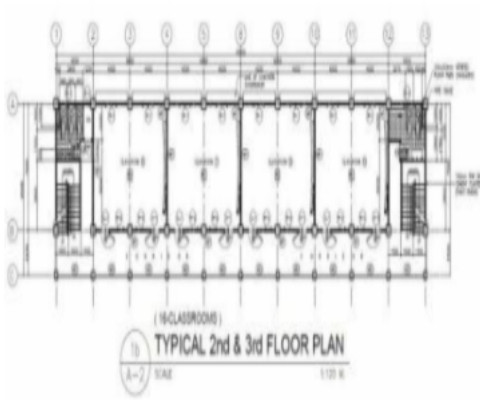

নির্বাচক নিবন্ধন আধিকারিকের স্বাক্ষর

Nazri Naksha

Google Map View

Polling Station Building Front View

Polling Station Front View

Cad View

Key MAP View

বিধানসভা নির্বাচনক্ষেত্রের নং, নাম : 221-গোপীবল্লভপুর
ভাগ নং, নাম : 1-কিসমত বালিজুড়ি