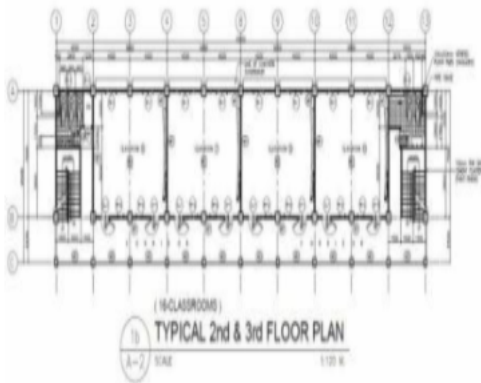

নির্বাচক নিবন্ধন আধিকারিকের স্বাক্ষর

Nazri Naksha

Google Map View

Polling Station Building Front View

Polling Station Front View

Cad View

Key MAP View

বিধানসভা নির্বাচনক্ষেত্রের নং, নাম : 221-গোপীবল্লভপুর  
ভাগ নং, নাম : 1-ইন্দ্রভাঙ্গা