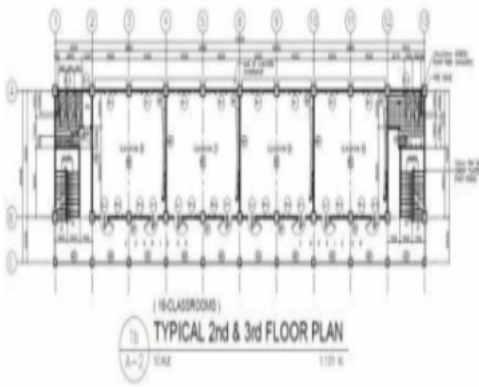

নির্বাচক নিবন্ধন আধিকারিকের স্বাক্ষর

Nazri Naksha

Google Map View

Polling Station Building Front View

Polling Station Front View

Cad View

Key MAP View

1 নাম : অমিত কুমার দাস পিতার নাম: উত্তম কুমার দাস বাড়ির নং : এন0086 বয়স : 24 লিঙ্গ : পুরুষ	ZHX2247633 ফটো উপলব্ধ	2 নাম : গনেশচন্দ্র মাহাত পিতার নাম: পুটীরাম মাহাত বাড়ির নং : n0001 বয়স : 74 লিঙ্গ : পুরুষ	WB/33/231/633114 ফটো উপলব্ধ	3 নাম : জয়ন্তি মাহাত স্বামীর নাম: গনেশচন্দ্র মাহাত বাড়ির নং : n0001 বয়স : 68 লিঙ্গ : মহিলা	WB/33/231/633232 ফটো উপলব্ধ
4 নাম : হরিপদ মাহাত পিতার নাম: গনেশচন্দ্র মাহাত বাড়ির নং : n0001 বয়স : 51 লিঙ্গ : পুরুষ	WB/33/231/633470 ফটো উপলব্ধ	5 নাম : পুষ্পরানী মাহাত স্বামীর নাম: হরিপদ মাহাত বাড়ির নং : n0001 বয়স : 46 লিঙ্গ : মহিলা	DRK2367886 ফটো উপলব্ধ	6 নাম : নেপাল মাহাত পিতার নাম: পঞ্চানন মাহাত বাড়ির নং : n0002 বয়স : 60 লিঙ্গ : পুরুষ	WB/33/231/633103 ফটো উপলব্ধ
7 নাম : বিশ্বেশ্বরী মাহাত স্বামীর নাম: উত্তম মাহাত বাড়ির নং : n0191 বয়স : 38 লিঙ্গ : মহিলা	DRK3065521 ফটো উপলব্ধ	8 নাম : ভবানী মাহাত পিতার নাম: সমীরন মাহাত বাড়ির নং : N0305 বয়স : 27 লিঙ্গ : মহিলা	ZHX2076230 ফটো উপলব্ধ	9 নাম : মাদুরী মাহাত পিতার নাম: গজেন মাহাত বাড়ির নং : এন0026 বয়স : 25 লিঙ্গ : মহিলা	ZHX2076347 ফটো উপলব্ধ
10 নাম : সৃষ্টিধর মাহাত পিতার নাম: হরিপদ মাহাত বাড়ির নং : n0226 বয়স : 25 লিঙ্গ : পুরুষ	ZHX2076248 ফটো উপলব্ধ	11 নাম : প্রকাশ মাহাত পিতার নাম: চন্দ্রকান্ত মাহাত বাড়ির নং : n0227 বয়স : 26 লিঙ্গ : পুরুষ	ZHX2076263 ফটো উপলব্ধ	12 নাম : সঞ্চিতা মাহাত স্বামীর নাম: রবীন্দ্রনাথ মাহাত বাড়ির নং : এন0123 বয়স : 27 লিঙ্গ : মহিলা	ZHX2135507 ফটো উপলব্ধ
13 নাম : মিলন মাহাত পিতার নাম: রামচন্দ্র মাহাত বাড়ির নং : n0168 বয়স : 67 লিঙ্গ : পুরুষ	DRK2812824 ফটো উপলব্ধ	14 নাম : যামিনীবালা মাহাত স্বামীর নাম: মিলন মাহাত বাড়ির নং : n0168 বয়স : 62 লিঙ্গ : মহিলা	DRK2812816 ফটো উপলব্ধ	15 নাম : উত্তম মাহাত পিতার নাম: মিলন মাহাত বাড়ির নং : n0168 বয়স : 43 লিঙ্গ : পুরুষ	DRK2812832 ফটো উপলব্ধ
16 নাম : শুকদেব মাহাত পিতার নাম: চন্দন মাহাত বাড়ির নং : এ01 বয়স : 34 লিঙ্গ : পুরুষ	ZHX1395680 ফটো উপলব্ধ	17 নাম : বীণাপানি মাহাত স্বামীর নাম: বিশ্বেশ্বরী মাহাত বাড়ির নং : n0009 বয়স : 29 লিঙ্গ : মহিলা	ZHX1740661 ফটো উপলব্ধ	18 নাম : লক্ষ্মী মাহাত স্বামীর নাম: দীপক মাহাত বাড়ির নং : n0010 বয়স : 45 লিঙ্গ : মহিলা	DRK1803139 ফটো উপলব্ধ
19 নাম : কনকচন্দ্র মাহাত পিতার নাম: রঘুনাথ মাহাত বাড়ির নং : n0010 বয়স : 63 লিঙ্গ : পুরুষ	WB/33/231/633284 ফটো উপলব্ধ	20 নাম : সন্দ্যারানী মাহাত পিতার নাম: রঘুনাথ মাহাত বাড়ির নং : n0010 বয়স : 51 লিঙ্গ : মহিলা	WB/33/231/633445 ফটো উপলব্ধ	21 নাম : বিমল মাহাত পিতার নাম: রঘুনাথ মাহাত বাড়ির নং : n0010 বয়স : 57 লিঙ্গ : পুরুষ	WB/33/231/633006 ফটো উপলব্ধ
22 নাম : দিপক মাহাত পিতার নাম: ধনঞ্জয় মাহাত বাড়ির নং : n0010 বয়স : 51 লিঙ্গ : পুরুষ	WB/33/231/633788 ফটো উপলব্ধ	23 নাম : মালতী মাহাত স্বামীর নাম: ধনঞ্জয় মাহাত বাড়ির নং : n0010 বয়স : 69 লিঙ্গ : মহিলা	WB/33/231/633446 ফটো উপলব্ধ	24 নাম : ধনঞ্জয় মাহাত পিতার নাম: রঘুনাথ মাহাত বাড়ির নং : n0010 বয়স : 76 লিঙ্গ : পুরুষ	WB/33/231/633691 ফটো উপলব্ধ
25 নাম : বিশ্বেশ্বরী মাহাত পিতার নাম: কামেশ্বর মাহাত বাড়ির নং : n0009 বয়স : 39 লিঙ্গ : পুরুষ	DRK2753135 ফটো উপলব্ধ	26 নাম : অঞ্জলী মাহাত পিতার নাম: রামচন্দ্র মাহাত বাড়ির নং : n0009 বয়স : 54 লিঙ্গ : মহিলা	WB/33/231/633230 ফটো উপলব্ধ	27 নাম : ছবিরানী মাহাত পিতার নাম: রামচন্দ্র মাহাত বাড়ির নং : n0009 বয়স : 55 লিঙ্গ : মহিলা	WB/33/231/633231 ফটো উপলব্ধ
28 নাম : বর্নালী মাহাত স্বামীর নাম: অনিল মাহাত বাড়ির নং : n0009 বয়স : 45 লিঙ্গ : মহিলা	DRK2367845 ফটো উপলব্ধ	29 নাম : অনিল মাহাত পিতার নাম: রামচন্দ্র মাহাত বাড়ির নং : n0009 বয়স : 73 লিঙ্গ : পুরুষ	WB/33/231/633795 ফটো উপলব্ধ	30 নাম : রূপালি মাহাত স্বামীর নাম: সমীর মাহাত বাড়ির নং : n0008 বয়স : 31 লিঙ্গ : মহিলা	ZHX1586056 ফটো উপলব্ধ