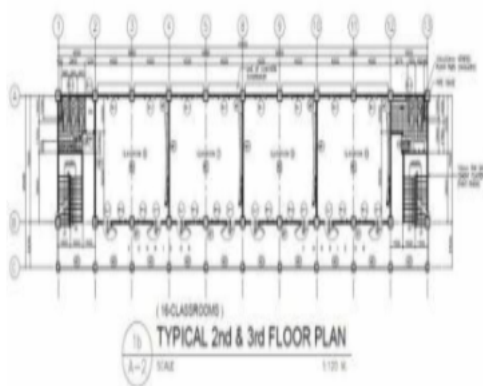

নির্বাচক নিবন্ধন আধিকারিকের স্বাক্ষর

Nazri Naksha

Google Map View

Polling Station Building Front View

Polling Station Front View

Cad View

Key MAP View

1 নাম : ছন্দা কুন্ডু পিতার নাম: বংশীধর কুন্ডু বাড়ির নং : n0099 বয়স : 43 লিঙ্গ : মহিলা	DRK2110179 ফটো উপলব্ধ	2 নাম : বিলাসিনী কুণ্ডু স্বামীর নাম: বংশীধর কুণ্ডু বাড়ির নং : n0099 বয়স : 72 লিঙ্গ : মহিলা	WB/33/231/252447 ফটো উপলব্ধ	3 নাম : কৌশিক কুন্ডু মায়ের নাম: তপতী কুন্ডু বাড়ির নং : n0104 বয়স : 43 লিঙ্গ : পুরুষ	ZHX1201573 ফটো উপলব্ধ
4 নাম : তপতী কুণ্ডু স্বামীর নাম: জলধর কুণ্ডু বাড়ির নং : n0104 বয়স : 64 লিঙ্গ : মহিলা	WB/33/231/252448 ফটো উপলব্ধ	5 নাম : সুপর্ণা কুণ্ডু স্বামীর নাম: সৌরভ কুণ্ডু বাড়ির নং : N0104 বয়স : 26 লিঙ্গ : মহিলা	ZHX2036127 ফটো উপলব্ধ	6 নাম : সৌরভ কুন্ডু মায়ের নাম: তপতী কুন্ডু বাড়ির নং : n0104 বয়স : 40 লিঙ্গ : পুরুষ	ZHX1201680 ফটো উপলব্ধ
7 নাম : সঞ্জয় কুন্ডু পিতার নাম: সুধাকর কুন্ডু বাড়ির নং : n0100 বয়স : 37 লিঙ্গ : পুরুষ	ZHX1138031 ফটো উপলব্ধ	8 নাম : রিম্পা গিরি হড় স্বামীর নাম: পরিমল গিরি বাড়ির নং : N0028 বয়স : 26 লিঙ্গ : মহিলা	ZHX2036812 ফটো উপলব্ধ	9 নাম : সোহন গিরি পিতার নাম: উৎপল গিরি বাড়ির নং : এন0000 বয়স : 25 লিঙ্গ : পুরুষ	ZHX2036358 ফটো উপলব্ধ
10 নাম : শুভঙ্কর সাউ পিতার নাম: প্রকাশ সাউ বাড়ির নং : এন0098 বয়স : 28 লিঙ্গ : পুরুষ	ZHX1995034 ফটো উপলব্ধ	11 নাম : অংগুমান গিরি পিতার নাম: অশোক কুমার গিরি বাড়ির নং : n0098 বয়স : 38 লিঙ্গ : পুরুষ	ZHX1138049 ফটো উপলব্ধ	12 নাম : শুভেন্দু গিরি পিতার নাম: দিব্যেন্দু গিরি বাড়ির নং : n0098 বয়স : 31 লিঙ্গ : পুরুষ	ZHX1622109 ফটো উপলব্ধ
13 নাম : উত্তম কুমার গিরি পিতার নাম: দিব্যেন্দু গিরি বাড়ির নং : n0098 বয়স : 32 লিঙ্গ : পুরুষ	ZHX1425818 ফটো উপলব্ধ	14 নাম : সরস্বতী গিরি স্বামীর নাম: দিব্যেন্দু গিরি বাড়ির নং : n0098 বয়স : 52 লিঙ্গ : মহিলা	DRK2515161 ফটো উপলব্ধ	15 নাম : দিব্যেন্দু গিরি পিতার নাম: প্রসন্ন গিরি বাড়ির নং : n0098 বয়স : 64 লিঙ্গ : পুরুষ	WB/33/231/252437 ফটো উপলব্ধ
16 নাম : বাসন্তী গিরি স্বামীর নাম: অশোক গিরি বাড়ির নং : n0098 বয়স : 67 লিঙ্গ : মহিলা	WB/33/231/252076 ফটো উপলব্ধ	17 নাম : অশোক গিরি পিতার নাম: প্রসন্ন গিরি বাড়ির নং : n0098 বয়স : 76 লিঙ্গ : পুরুষ	WB/33/231/252554 ফটো উপলব্ধ	18 নাম : আশালতা গিরি স্বামীর নাম: উৎপল গিরি বাড়ির নং : n0068 বয়স : 50 লিঙ্গ : মহিলা	DRK2110245 ফটো উপলব্ধ
19 নাম : উৎপল গিরি পিতার নাম: ধীরেন্দ্র গিরি বাড়ির নং : n0068 বয়স : 50 লিঙ্গ : পুরুষ	WB/33/231/252442 ফটো উপলব্ধ	20 নাম : ধীরেন্দ্র গিরি পিতার নাম: ধনঞ্জয় গিরি বাড়ির নং : n0068 বয়স : 86 লিঙ্গ : পুরুষ	WB/33/231/252539 ফটো উপলব্ধ	21 নাম : সুনির্মল গিরি পিতার নাম: বিপুল গিরি বাড়ির নং : n0028 বয়স : 40 লিঙ্গ : পুরুষ	DRK2874600 ফটো উপলব্ধ
22 নাম : পরিমল গিরি পিতার নাম: বিপুল গিরি বাড়ির নং : n0028 বয়স : 43 লিঙ্গ : পুরুষ	DRK2110252 ফটো উপলব্ধ	23 নাম : সুসমা গিরি স্বামীর নাম: বিপুল গিরি বাড়ির নং : n0028 বয়স : 70 লিঙ্গ : মহিলা	ZHX2297216 ফটো উপলব্ধ	24 নাম : বিপুল গিরি পিতার নাম: কানাই গিরি বাড়ির নং : n0028 বয়স : 74 লিঙ্গ : পুরুষ	WB/33/231/252010 ফটো উপলব্ধ
25 নাম : সহেলি গিরি সাউ স্বামীর নাম: জশোঞ্জয় সাউ বাড়ির নং : N0148 বয়স : 28 লিঙ্গ : মহিলা	ZHX2036309 ফটো উপলব্ধ	26 নাম : গৌতম চেট্যাল পিতার নাম: মল্লিক চেট্যাল বাড়ির নং : n0096 বয়স : 37 লিঙ্গ : পুরুষ	ZHX1137983 ফটো উপলব্ধ	27 নাম : গীতা চেট্যাল স্বামীর নাম: স্নেহাংশু চেট্যাল বাড়ির নং : n0052 বয়স : 37 লিঙ্গ : মহিলা	ZHX0059394 ফটো উপলব্ধ
28 নাম : স্নেহাংশু চেট্যাল পিতার নাম: রাসবিহারী চেট্যাল বাড়ির নং : n0052 বয়স : 51 লিঙ্গ : পুরুষ	ZHX2366789 ফটো উপলব্ধ	29 নাম : মঞ্জুবালা চেট্যাল স্বামীর নাম: রাসবিহারী চেট্যাল বাড়ির নং : n0052 বয়স : 80 লিঙ্গ : মহিলা	ZHX2365740 ফটো উপলব্ধ	30 নাম : অনূপ কুমার চেট্যাল মায়ের নাম: আরতী চেট্যাল বাড়ির নং : n0042 বয়স : 38 লিঙ্গ : পুরুষ	ZHX1201607 ফটো উপলব্ধ