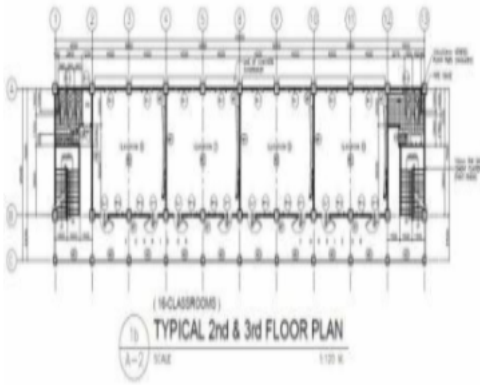

নির্বাচক নিবন্ধন আধিকারিকের স্বাক্ষর

Nazri Naksha

Google Map View

Polling Station Building Front View

Polling Station Front View

Cad View

Key MAP View

বিধানসভা নির্বাচনক্ষেত্রের নং, নাম : 221-গোপীবল্লভপুর  
ভাগ নং, নাম : 1-আমদই