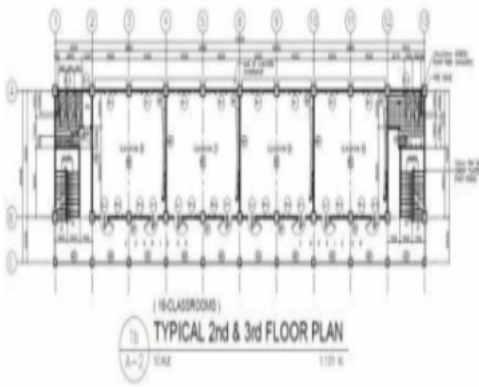

নির্বাচক নিবন্ধন আধিকারিকের স্বাক্ষর

Nazri Naksha

Google Map View

Polling Station Building Front View

Polling Station Front View

Cad View

Key MAP View

1 নাম : বেবী খাঁড়া (বেরা) স্বামীর নাম: মানু খাঁড়া বাড়ির নং : n0137 বয়স : 31 লিঙ্গ : মহিলা	ZHX1568252 ফটো উপলব্ধ	2 নাম : মান্দি কাপড়ী মন্ডল স্বামীর নাম: অসিম কাপড়ী বাড়ির নং : এন0012 বয়স : 25 লিঙ্গ : মহিলা	ZHX2179208 ফটো উপলব্ধ	3 নাম : সুশেন কাপড়ী পিতার নাম: মিহির কাপড়ী বাড়ির নং : n0012 বয়স : 64 লিঙ্গ : পুরুষ	DRK2758852 ফটো উপলব্ধ
4 নাম : অর্চনা কাপড়ী স্বামীর নাম: সুশেন কাপড়ী বাড়ির নং : n0083 বয়স : 57 লিঙ্গ : মহিলা	DRK2758894 ফটো উপলব্ধ	5 নাম : সুমিত্রা খামরই স্বামীর নাম: প্রনবেশ খামরই বাড়ির নং : n0012 বয়স : 48 লিঙ্গ : মহিলা	DRK1579390 ফটো উপলব্ধ	6 নাম : প্রনবেশ খামরই পিতার নাম: পূর্ন খামরই বাড়ির নং : n0012 বয়স : 55 লিঙ্গ : পুরুষ	ZHX2414399 ফটো উপলব্ধ
7 নাম : অসীম কাপড়ী পিতার নাম: সুশেন কাপড়ী বাড়ির নং : n0012 বয়স : 32 লিঙ্গ : পুরুষ	ZHX1487388 ফটো উপলব্ধ	8 নাম : মানু খাঁড়া পিতার নাম: রতন খাঁড়া বাড়ির নং : n0024 বয়স : 41 লিঙ্গ : পুরুষ	DRK2758811 ফটো উপলব্ধ	9 নাম : মিনু খাঁড়া স্বামীর নাম: রতন খাঁড়া বাড়ির নং : n0024 বয়স : 65 লিঙ্গ : মহিলা	WB/33/231/651220 ফটো উপলব্ধ
10 নাম : রতন খাঁড়া পিতার নাম: মধু খাঁড়া বাড়ির নং : n0024 বয়স : 70 লিঙ্গ : পুরুষ	WB/33/231/651282 ফটো উপলব্ধ	11 নাম : সঞ্জয় খাঁড়া পিতার নাম: প্রবীর খাঁড়া বাড়ির নং : n0022 বয়স : 33 লিঙ্গ : পুরুষ	ZHX1397322 ফটো উপলব্ধ	12 নাম : কৃষ্ণা খাঁড়া পিতার নাম: প্রবীর খাঁড়া বাড়ির নং : n0022 বয়স : 40 লিঙ্গ : মহিলা	ZHX1339621 ফটো উপলব্ধ
13 নাম : অলকা খাঁড়া স্বামীর নাম: প্রবীর খাঁড়া বাড়ির নং : n0022 বয়স : 63 লিঙ্গ : মহিলা	WB/33/231/651219 ফটো উপলব্ধ	14 নাম : প্রবীর খাঁড়া পিতার নাম: মধু খাঁড়া বাড়ির নং : n0022 বয়স : 67 লিঙ্গ : পুরুষ	WB/33/231/651112 ফটো উপলব্ধ	15 নাম : সম্পা খাঁড়া বেয়া স্বামীর নাম: সঞ্জয় খাঁড়া বাড়ির নং : N002 বয়স : 25 লিঙ্গ : মহিলা	ZHX2077402 ফটো উপলব্ধ
16 নাম : মৌমিতা খামরই(মল্লিক) স্বামীর নাম: আশীষ খামরই বাড়ির নং : এন0084 বয়স : 35 লিঙ্গ : মহিলা	ZHX1487545 ফটো উপলব্ধ	17 নাম : মধুমিতা খামরই মন্ডল স্বামীর নাম: অমল খামরই বাড়ির নং : এন0008 বয়স : 28 লিঙ্গ : মহিলা	ZHX1947092 ফটো উপলব্ধ	18 নাম : সুমন খামরই পিতার নাম: উত্তম খামরই বাড়ির নং : এন0005 বয়স : 26 লিঙ্গ : পুরুষ	ZHX1947233 ফটো উপলব্ধ
19 নাম : শানু খামরই পিতার নাম: অমৃত খামরই বাড়ির নং : এন0123 বয়স : 28 লিঙ্গ : পুরুষ	ZHX1946953 ফটো উপলব্ধ	20 নাম : জয়ন্তী খামরই স্বামীর নাম: সন্দীপ খামরই বাড়ির নং : n0149 বয়স : 28 লিঙ্গ : মহিলা	ZHX1846534 ফটো উপলব্ধ	21 নাম : শম্পা খামরই(মাল্লা) স্বামীর নাম: হেমন্ত খামরই বাড়ির নং : n0019 বয়স : 27 লিঙ্গ : মহিলা	ZHX1922822 ফটো উপলব্ধ
22 নাম : সূতপা খামরই স্বামীর নাম: উৎপল খামরই বাড়ির নং : n0156 বয়স : 32 লিঙ্গ : মহিলা	NUT1889013 ফটো উপলব্ধ	23 নাম : শুভেন্দু খামরই পিতার নাম: বনবীর খামরই বাড়ির নং : n0023 বয়স : 34 লিঙ্গ : পুরুষ	ZHX1339761 ফটো উপলব্ধ	24 নাম : শম্পা খামরই(পড়া) স্বামীর নাম: বিধান খামরই বাড়ির নং : n0007 বয়স : 29 লিঙ্গ : মহিলা	ZHX1742840 ফটো উপলব্ধ
25 নাম : মিনু খামরই(মল্লিক) স্বামীর নাম: রাজু খামরই বাড়ির নং : n0005 বয়স : 30 লিঙ্গ : মহিলা	ZHX1742865 ফটো উপলব্ধ	26 নাম : উত্তম কুমার খামরই পিতার নাম: মানিক খামরই বাড়ির নং : n0005 বয়স : 62 লিঙ্গ : পুরুষ	ZHX2100048 ফটো উপলব্ধ	27 নাম : দীপাঞ্জনা খামরই সামন্ত স্বামীর নাম: সুশান্ত খামরই বাড়ির নং : n0023 বয়স : 29 লিঙ্গ : মহিলা	YMD1955574 ফটো উপলব্ধ
28 নাম : উৎপল খামরই পিতার নাম: ধরনী খামরই বাড়ির নং : n0001 বয়স : 38 লিঙ্গ : পুরুষ	DRK3041175 ফটো উপলব্ধ	29 নাম : মধুমিতা দলাই খাসমারি স্বামীর নাম: শুভেন্দু খাসমারি বাড়ির নং : এন0023 বয়স : 25 লিঙ্গ : মহিলা	ZHX2200863 ফটো উপলব্ধ	30 নাম : দুলাল খামরই পিতার নাম: ফনীভূষণ খামরই বাড়ির নং : n0007 বয়স : 60 লিঙ্গ : পুরুষ	WB/33/231/651198 ফটো উপলব্ধ