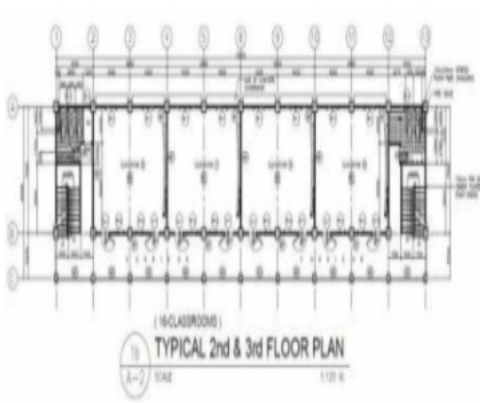

নির্বাচক নিবন্ধন আধিকারিকের স্বাক্ষর

Nazri Naksha

Google Map View

Polling Station Building Front View

Polling Station Front View

Cad View

Key MAP View

1	ZHX1488766	নাম : সঙ্গীতা (সেনাপতি)ঘোষ স্বামীর নাম: পলাশ সেনাপতি বাড়ির নং : n0197 বয়স : 37 লিঙ্গ : মহিলা	ফটো উপলব্ধ	2	DRK1803568	নাম : মন্টু অধিকারী পিতার নাম: সনাতন আদিকারী বাড়ির নং : খালশিউলি বয়স : 55 লিঙ্গ : পুরুষ	ফটো উপলব্ধ	3	WB/33/231/657098	নাম : দিপালী কপাট স্বামীর নাম: কালিপদ কপাট বাড়ির নং : n0037 বয়স : 74 লিঙ্গ : মহিলা	ফটো উপলব্ধ
4	WB/33/231/657328	নাম : বাবলু কপাট পিতার নাম: কালিপদ কপাট বাড়ির নং : n0037 বয়স : 52 লিঙ্গ : পুরুষ	ফটো উপলব্ধ	5	WB/33/231/657326	নাম : মিনু কপাট স্বামীর নাম: বাবলু কপাট বাড়ির নং : n0037 বয়স : 50 লিঙ্গ : মহিলা	ফটো উপলব্ধ	6	WB/33/231/657657	নাম : সূশংকর কপাট পিতার নাম: যোগী কপাট বাড়ির নং : n0124 বয়স : 62 লিঙ্গ : পুরুষ	ফটো উপলব্ধ
7	WB/33/231/657207	নাম : রাধা কপাট স্বামীর নাম: সূশংকর কপাট বাড়ির নং : n0124 বয়স : 56 লিঙ্গ : মহিলা	ফটো উপলব্ধ	8	DRK2760379	নাম : বীনা কপাট স্বামীর নাম: মধু কপাট বাড়ির নং : n0124 বয়স : 56 লিঙ্গ : মহিলা	ফটো উপলব্ধ	9	DRK2401628	নাম : তাপস কপাট পিতার নাম: মধু কপাট বাড়ির নং : n0124 বয়স : 43 লিঙ্গ : পুরুষ	ফটো উপলব্ধ
10	ZHX1397744	নাম : সরস্বতী দোলাই (কপাট) স্বামীর নাম: তাপস কপাট বাড়ির নং : n0124 বয়স : 34 লিঙ্গ : মহিলা	ফটো উপলব্ধ	11	ZHX1262997	নাম : চন্দন কপাট পিতার নাম: মধু কপাট বাড়ির নং : n0124 বয়স : 38 লিঙ্গ : পুরুষ	ফটো উপলব্ধ	12	ZHX1263235	নাম : চায়না কপাট স্বামীর নাম: চন্দন কপাট বাড়ির নং : n0124 বয়স : 35 লিঙ্গ : মহিলা	ফটো উপলব্ধ
13	ZHX1263516	নাম : গঙ্গাধর কপাট পিতার নাম: মধু কপাট বাড়ির নং : n0124 বয়স : 36 লিঙ্গ : পুরুষ	ফটো উপলব্ধ	14	WB/33/231/657087	নাম : নিভা কপাট স্বামীর নাম: দীপক কপাট বাড়ির নং : n0124 বয়স : 52 লিঙ্গ : মহিলা	ফটো উপলব্ধ	15	ZHX1948199	নাম : জ্যোৎস্না কপাট স্বামীর নাম: গঙ্গাধর কপাট বাড়ির নং : এন0124 বয়স : 27 লিঙ্গ : মহিলা	ফটো উপলব্ধ
16	ZHX2153989	নাম : মধু কপাট পিতার নাম: যোগী কপাট বাড়ির নং : n0124 বয়স : 63 লিঙ্গ : পুরুষ	ফটো উপলব্ধ	17	ZHX1947662	নাম : সুব্রত কপাট পিতার নাম: দীপক কপাট বাড়ির নং : এন0124 বয়স : 26 লিঙ্গ : পুরুষ	ফটো উপলব্ধ	18	ZHX1947688	নাম : সীতা কপাট স্বামীর নাম: সুব্রত কপাট বাড়ির নং : এন0124 বয়স : 26 লিঙ্গ : মহিলা	ফটো উপলব্ধ
19	ZHX1743707	নাম : পাঁচু কপাট পিতার নাম: সূশংকর কপাট বাড়ির নং : n0124 বয়স : 32 লিঙ্গ : পুরুষ	ফটো উপলব্ধ	20	ZHX1743715	নাম : সঞ্জয় কপাট পিতার নাম: সূশংকর কপাট বাড়ির নং : n0124 বয়স : 36 লিঙ্গ : পুরুষ	ফটো উপলব্ধ	21	ZHX1743863	নাম : পুষ্প কপাট স্বামীর নাম: মদন কপাট বাড়ির নং : n0209 বয়স : 35 লিঙ্গ : মহিলা	ফটো উপলব্ধ
22	ZHX1923192	নাম : সুভাষ কপাট পিতার নাম: বাবলু কপাট বাড়ির নং : n0037 বয়স : 27 লিঙ্গ : পুরুষ	ফটো উপলব্ধ	23	ZHX2340172	নাম : শিল্পা কপাট স্বামীর নাম: সুভাষ কপাট বাড়ির নং : এন001 বয়স : 21 লিঙ্গ : মহিলা	ফটো উপলব্ধ	24	ZHX2140846	নাম : আদরী কাপাট স্বামীর নাম: সঞ্জয় কাপাট বাড়ির নং : এন0124 বয়স : 24 লিঙ্গ : মহিলা	ফটো উপলব্ধ
25	DRK3087202	নাম : নিবারন করগুপ্ত পিতার নাম: রমেন্দ্র করগুপ্ত বাড়ির নং : n0185 বয়স : 70 লিঙ্গ : পুরুষ	ফটো উপলব্ধ	26	DRK3087210	নাম : বেলারানী করগুপ্ত স্বামীর নাম: নিবারন করগুপ্ত বাড়ির নং : n0186 বয়স : 68 লিঙ্গ : মহিলা	ফটো উপলব্ধ	27	DRK1581990	নাম : টুপেনচন্দ্র কাপড়ী পিতার নাম: বটকুম্ভ কাপড়ী বাড়ির নং : n0002 বয়স : 86 লিঙ্গ : পুরুষ	ফটো উপলব্ধ
28	DRK1582071	নাম : পারুলবালা কাপড়ী স্বামীর নাম: টুপেন কাপড়ী বাড়ির নং : n0002 বয়স : 78 লিঙ্গ : মহিলা	ফটো উপলব্ধ	29	DRK1581966	নাম : অশোক কাপড়ী পিতার নাম: টুপেন কাপড়ী বাড়ির নং : n0002 বয়স : 63 লিঙ্গ : পুরুষ	ফটো উপলব্ধ	30	DRK1581982	নাম : নন্দিতা কাপড়ী স্বামীর নাম: অশোক কাপড়ী বাড়ির নং : n0002 বয়স : 55 লিঙ্গ : মহিলা	ফটো উপলব্ধ