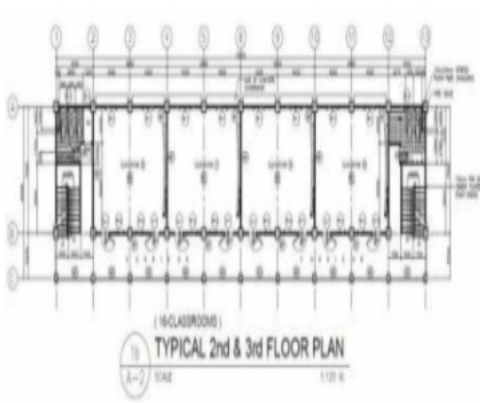

নির্বাচক নিবন্ধন আধিকারিকের স্বাক্ষর

Nazri Naksha

Google Map View

Polling Station Building Front View

Polling Station Front View

Cad View

Key MAP View

1 নাম : কমলা খান স্বামীর নাম: ক্ষুদিরাম খান বাড়ির নং : n0054 বয়স : 70 লিঙ্গ : মহিলা ফটো উপলব্ধ	WB/33/231/657399	2 নাম : চম্পা খান পিতার নাম: ক্ষুদিরাম খান বাড়ির নং : n0054 বয়স : 57 লিঙ্গ : মহিলা ফটো উপলব্ধ	WB/33/231/657426	3 নাম : প্রসাদ খান পিতার নাম: ক্ষুদিরাম খান বাড়ির নং : n0054 বয়স : 52 লিঙ্গ : পুরুষ ফটো উপলব্ধ	WB/33/231/657829
4 নাম : মিতা খান স্বামীর নাম: প্রভাত খান বাড়ির নং : n0054 বয়স : 47 লিঙ্গ : মহিলা ফটো উপলব্ধ	DRK1804475	5 নাম : সুভাষ খান পিতার নাম: ক্ষুদিরাম খান বাড়ির নং : n0054 বয়স : 42 লিঙ্গ : পুরুষ ফটো উপলব্ধ	DRK2401552	6 নাম : প্রভাত খান পিতার নাম: ক্ষুদিরাম খান বাড়ির নং : n0054 বয়স : 42 লিঙ্গ : পুরুষ ফটো উপলব্ধ	ZHX2152809
7 নাম : মহিমা খান পিতার নাম: প্রভাত খান বাড়ির নং : nং01 বয়স : 22 লিঙ্গ : মহিলা ফটো উপলব্ধ	ZHX2231645	8 নাম : শম্পা খান দোলাই স্বামীর নাম: সুভাষ খান বাড়ির নং : n0054 বয়স : 34 লিঙ্গ : মহিলা ফটো উপলব্ধ	ZHX1589084	9 নাম : মিলন খান পিতার নাম: প্রসাদ খান বাড়ির নং : N0054 বয়স : 25 লিঙ্গ : পুরুষ ফটো উপলব্ধ	ZHX2078129
10 নাম : মন্দিরা খান পিতার নাম: প্রভাত খান বাড়ির নং : N0054 বয়স : 27 লিঙ্গ : মহিলা ফটো উপলব্ধ	ZHX2078020	11 নাম : অঞ্জনা গায়েন স্বামীর নাম: বিজয় গায়েন বাড়ির নং : এন0037 বয়স : 27 লিঙ্গ : মহিলা ফটো উপলব্ধ	ZHX1948355	12 নাম : শশাঙ্ক গায়েন পিতার নাম: নকুল গায়েন বাড়ির নং : এন0037 বয়স : 23 লিঙ্গ : পুরুষ ফটো উপলব্ধ	ZHX2160158
13 নাম : নকুল গায়েন পিতার নাম: মধু গায়েন বাড়ির নং : n0037 বয়স : 60 লিঙ্গ : পুরুষ ফটো উপলব্ধ	WB/33/231/657614	14 নাম : ভারতী গায়েন স্বামীর নাম: নকুল গায়েন বাড়ির নং : n0037 বয়স : 56 লিঙ্গ : মহিলা ফটো উপলব্ধ	DRK2376556	15 নাম : বিজয় গায়েন পিতার নাম: নকুল গায়েন বাড়ির নং : n0037 বয়স : 29 লিঙ্গ : পুরুষ ফটো উপলব্ধ	ZHX1743913
16 নাম : সৌতম ঘোষ পিতার নাম: লক্ষ্মীকান্ত ঘোষ বাড়ির নং : n0056 বয়স : 32 লিঙ্গ : পুরুষ ফটো উপলব্ধ	ZHX1488998	17 নাম : সৌতম ঘোষ পিতার নাম: অজিত ঘোষ বাড়ির নং : n0058 বয়স : 35 লিঙ্গ : পুরুষ ফটো উপলব্ধ	ZHX1263789	18 নাম : রেখা ঘোষ স্বামীর নাম: অজিত ঘোষ বাড়ির নং : n0058 বয়স : 59 লিঙ্গ : মহিলা ফটো উপলব্ধ	WB/33/231/657073
19 নাম : তাপসী ঘোষ স্বামীর নাম: সঞ্জিত ঘোষ বাড়ির নং : n0058 বয়স : 41 লিঙ্গ : মহিলা ফটো উপলব্ধ	ZHX1263797	20 নাম : সঞ্জিত ঘোষ পিতার নাম: গোবর্দ্ধন ঘোষ বাড়ির নং : n0058 বয়স : 57 লিঙ্গ : পুরুষ ফটো উপলব্ধ	WB/33/231/657629	21 নাম : রিঙ্কু ঘোষ স্বামীর নাম: সঞ্জিত ঘোষ বাড়ির নং : n0058 বয়স : 52 লিঙ্গ : মহিলা ফটো উপলব্ধ	DRK2376572
22 নাম : রঞ্জিত ঘোষ পিতার নাম: গোবর্দ্ধন ঘোষ বাড়ির নং : n0058 বয়স : 60 লিঙ্গ : পুরুষ ফটো উপলব্ধ	WB/33/231/657637	23 নাম : মুক্তাবালা ঘোষ স্বামীর নাম: গোবর্দ্ধন ঘোষ বাড়ির নং : n0058 বয়স : 79 লিঙ্গ : মহিলা ফটো উপলব্ধ	WB/33/231/657464	24 নাম : রেবতী ঘোষ স্বামীর নাম: তারকনাথ ঘোষ বাড়ির নং : n0057 বয়স : 48 লিঙ্গ : মহিলা ফটো উপলব্ধ	DRK2376614
25 নাম : তারকনাথ ঘোষ পিতার নাম: সনাতন ঘোষ বাড়ির নং : n0057 বয়স : 53 লিঙ্গ : পুরুষ ফটো উপলব্ধ	DRK2760015	26 নাম : তরুন ঘোষ পিতার নাম: তারাপদ ঘোষ বাড়ির নং : n0109 বয়স : 28 লিঙ্গ : পুরুষ ফটো উপলব্ধ	ZHX1847185	27 নাম : ছন্দা ঘোষ স্বামীর নাম: কৃষ্ণপদ ঘোষ বাড়ির নং : n0045 বয়স : 64 লিঙ্গ : মহিলা ফটো উপলব্ধ	WB/33/231/657714
28 নাম : রবীন্দ্রনাথ ঘোষ পিতার নাম: কৃষ্ণপদ ঘোষ বাড়ির নং : n0045 বয়স : 39 লিঙ্গ : পুরুষ ফটো উপলব্ধ	DRK3085388	29 নাম : নিয়তি ঘোষ স্বামীর নাম: রবীন্দ্র নাথ ঘোষ বাড়ির নং : n0045 বয়স : 31 লিঙ্গ : মহিলা ফটো উপলব্ধ	ZHX1662881	30 নাম : তারাপদ ঘোষ পিতার নাম: সুবোধ ঘোষ বাড়ির নং : n0056 বয়স : 53 লিঙ্গ : পুরুষ ফটো উপলব্ধ	DRK2993061