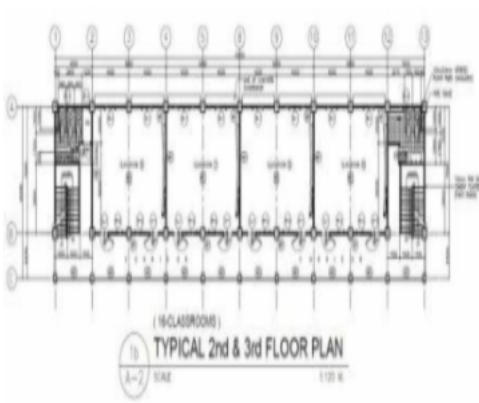

নির্বাচক নিবন্ধন আধিকারিকের স্বাক্ষর

Nazri Naksha

Google Map View

Polling Station Building Front View

Polling Station Front View

Cad View

Key MAP View

1 নাম : চুনারাম কিস্কু পিতার নাম: কালু কিস্কু বাড়ির নং : n0001 বয়স : 41 লিঙ্গ : পুরুষ	ZHX0778506 ফটো উপলব্ধ	2 নাম : চাঁদমনি কিস্কু স্বামীর নাম: কালু কিস্কু বাড়ির নং : n0001 বয়স : 62 লিঙ্গ : মহিলা	WB/33/231/660479 ফটো উপলব্ধ	3 নাম : চন্দন মন্ডল পিতার নাম: হরি মন্ডল বাড়ির নং : N0045 বয়স : 26 লিঙ্গ : পুরুষ	ZHX2078525 ফটো উপলব্ধ
4 নাম : বান মূর্মু স্বামীর নাম: বকুল মূর্মু বাড়ির নং : n0029 বয়স : 45 লিঙ্গ : মহিলা	DRK2379741 ফটো উপলব্ধ	5 নাম : দুখ মূর্মু পিতার নাম: বিশ্বনাথ মূর্মু বাড়ির নং : n0029 বয়স : 35 লিঙ্গ : পুরুষ	ZHX1663244 ফটো উপলব্ধ	6 নাম : বকুল মূর্মু পিতার নাম: বিশ্বনাথ মূর্মু বাড়ির নং : n0029 বয়স : 49 লিঙ্গ : মহিলা	DRK2379733 ফটো উপলব্ধ
7 নাম : সাবিত্রী মূর্মু স্বামীর নাম: শ্রীনাথ মূর্মু বাড়ির নং : n0021 বয়স : 60 লিঙ্গ : মহিলা	WB/33/231/660268 ফটো উপলব্ধ	8 নাম : শ্রীনাথ মূর্মু পিতার নাম: হপনা মূর্মু বাড়ির নং : n0021 বয়স : 66 লিঙ্গ : পুরুষ	WB/33/231/660254 ফটো উপলব্ধ	9 নাম : শালগী মূর্মু স্বামীর নাম: বাবলু মূর্মু বাড়ির নং : n0020 বয়স : 45 লিঙ্গ : মহিলা	DRK2762300 ফটো উপলব্ধ
10 নাম : বাবলু মূর্মু পিতার নাম: শ্রীনাথ মূর্মু বাড়ির নং : n0020 বয়স : 50 লিঙ্গ : পুরুষ	WB/33/231/660538 ফটো উপলব্ধ	11 নাম : সাহেব মূর্মু পিতার নাম: কানাই মূর্মু বাড়ির নং : N0055 বয়স : 25 লিঙ্গ : পুরুষ	ZHX2078699 ফটো উপলব্ধ	12 নাম : সোনালী মূর্মু পিতার নাম: মঙ্গল মূর্মু বাড়ির নং : n0025 বয়স : 31 লিঙ্গ : মহিলা	ZHX1589795 ফটো উপলব্ধ
13 নাম : সুমী মূর্মু স্বামীর নাম: মঙ্গল মূর্মু বাড়ির নং : n0025 বয়স : 58 লিঙ্গ : মহিলা	WB/33/231/660266 ফটো উপলব্ধ	14 নাম : বেলমনি হাঁসদা স্বামীর নাম: মুচিরাম হাঁসদা বাড়ির নং : n0018 বয়স : 39 লিঙ্গ : মহিলা	ZHX1340884 ফটো উপলব্ধ	15 নাম : সরস্বতী মূর্মু পিতার নাম: দশরথ মূর্মু বাড়ির নং : n0018 বয়স : 40 লিঙ্গ : মহিলা	ZHX0782482 ফটো উপলব্ধ
16 নাম : লক্ষীরাম মূর্মু পিতার নাম: দশরথ মূর্মু বাড়ির নং : n0018 বয়স : 43 লিঙ্গ : পুরুষ	DRK2379790 ফটো উপলব্ধ	17 নাম : মুচিরাম হাঁসদা পিতার নাম: ভগবৎ হাংসদা বাড়ির নং : n0018 বয়স : 45 লিঙ্গ : পুরুষ	ZHX1340892 ফটো উপলব্ধ	18 নাম : হীরামনী মূর্মু স্বামীর নাম: দশরথ মূর্মু বাড়ির নং : n0018 বয়স : 64 লিঙ্গ : মহিলা	WB/33/231/660189 ফটো উপলব্ধ
19 নাম : দশরথ মূর্মু পিতার নাম: লক্ষীরাম মূর্মু বাড়ির নং : n0018 বয়স : 67 লিঙ্গ : পুরুষ	WB/33/231/660543 ফটো উপলব্ধ	20 নাম : সীতা মূর্মু স্বামীর নাম: গোপাল মূর্মু বাড়ির নং : n0016 বয়স : 47 লিঙ্গ : মহিলা	DRK2762326 ফটো উপলব্ধ	21 নাম : গোপাল মূর্মু পিতার নাম: হপনা মূর্মু বাড়ির নং : n0016 বয়স : 58 লিঙ্গ : পুরুষ	WB/33/231/660322 ফটো উপলব্ধ
22 নাম : শ্রীমতি মূর্মু স্বামীর নাম: বর্দিনাথ মূর্মু বাড়ির নং : n0005 বয়স : 51 লিঙ্গ : মহিলা	WB/33/231/660376 ফটো উপলব্ধ	23 নাম : বর্দিনাথ মূর্মু পিতার নাম: জুরা মূর্মু বাড়ির নং : n0005 বয়স : 58 লিঙ্গ : পুরুষ	WB/33/231/660377 ফটো উপলব্ধ	24 নাম : রানী মান্ডি স্বামীর নাম: সুরেন মান্ডি বাড়ির নং : N0020 বয়স : 35 লিঙ্গ : মহিলা	SKS1760339 ফটো উপলব্ধ
25 নাম : সাগেন মূর্মু পিতার নাম: গোপাল মূর্মু বাড়ির নং : এন0016 বয়স : 24 লিঙ্গ : পুরুষ	ZHX2176386 ফটো উপলব্ধ	26 নাম : রাধা মূর্মু স্বামীর নাম: সাগেন মূর্মু বাড়ির নং : এন0016 বয়স : 28 লিঙ্গ : মহিলা	ZHX2220796 ফটো উপলব্ধ	27 নাম : গোলাপী মান্ডি স্বামীর নাম: বিজয় মান্ডি বাড়ির নং : N0016 বয়স : 26 লিঙ্গ : মহিলা	ZHX2078624 ফটো উপলব্ধ
28 নাম : মৌমিতা সামন্ত মায়ের নাম: প্রনতি সামন্ত বাড়ির নং : N0018 বয়স : 26 লিঙ্গ : মহিলা	ZHX2078582 ফটো উপলব্ধ	29 নাম : সরস্বতী মূর্মু অন্যান্য: বিশ্বনাথ মূর্মু বাড়ির নং : N0056 বয়স : 25 লিঙ্গ : মহিলা	ZHX2078608 ফটো উপলব্ধ	30 নাম : রঞ্জন মূর্মু পিতার নাম: দশরথ মূর্মু বাড়ির নং : এন0018 বয়স : 25 লিঙ্গ : পুরুষ	ZHX2176626 ফটো উপলব্ধ