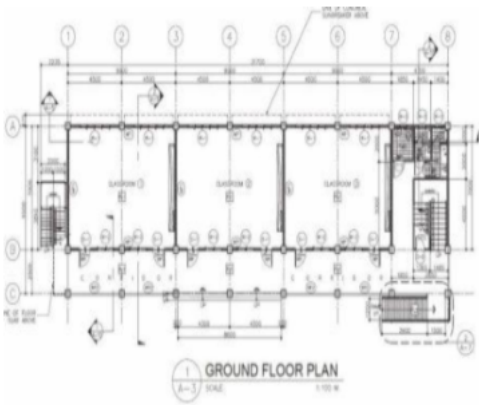

নির্বাচক নিবন্ধন আধিকারিকের স্বাক্ষর

Nazri Naksha

Google Map View

Polling Station Building Front View

Polling Station Front View

Cad View

Key MAP View

1 নাম : বিমলা খিলারী স্বামীর নাম: দুর্গেশ খিলারী বাড়ির নং : এন0000 বয়স : 25 লিঙ্গ : মহিলা	ZHX2203941 ফটো উপলব্ধ	2 নাম : বাবলু মান্ডি পিতার নাম: কানাই মান্ডি বাড়ির নং : n0094 বয়স : 54 লিঙ্গ : পুরুষ	ZHX1420843 ফটো উপলব্ধ	3 নাম : কাজল মান্ডি স্বামীর নাম: বাবলু মান্ডি বাড়ির নং : n0095 বয়স : 46 লিঙ্গ : মহিলা	ZHX1420850 ফটো উপলব্ধ
4 নাম : সোমা রানা সিং পিতার নাম: ফুলকুমার সিং বাড়ির নং : N0100 বয়স : 25 লিঙ্গ : মহিলা	ZHX2022226 ফটো উপলব্ধ	5 নাম : কনিকা রানা স্বামীর নাম: চুনারাম রানা বাড়ির নং : এন000 বয়স : 44 লিঙ্গ : মহিলা	DRK2532448 ফটো উপলব্ধ	6 নাম : চুনারাম রানা পিতার নাম: রাখাল রানা বাড়ির নং : এন000 বয়স : 59 লিঙ্গ : পুরুষ	DRK2131910 ফটো উপলব্ধ
7 নাম : কৃষ্ণপ্রসাদ রানা পিতার নাম: রাখাল রানা বাড়ির নং : n0028 বয়স : 62 লিঙ্গ : পুরুষ	WB/33/231/285449 ফটো উপলব্ধ	8 নাম : বিকাশ রানা পিতার নাম: রবিন রানা বাড়ির নং : n0098 বয়স : 32 লিঙ্গ : পুরুষ	ZHX1420876 ফটো উপলব্ধ	9 নাম : শ্রীমন্ত রানা পিতার নাম: কালিচরণ রানা বাড়ির নং : n0027 বয়স : 55 লিঙ্গ : পুরুষ	WB/33/231/285451 ফটো উপলব্ধ
10 নাম : বিধান রানা পিতার নাম: শীতল রানা বাড়ির নং : n0027 বয়স : 30 লিঙ্গ : পুরুষ	ZHX1626712 ফটো উপলব্ধ	11 নাম : শকুন্তলা রানা স্বামীর নাম: শীতল রানা বাড়ির নং : n0027 বয়স : 56 লিঙ্গ : মহিলা	WB/33/231/285726 ফটো উপলব্ধ	12 নাম : শীতল রানা পিতার নাম: কালিচরণ রানা বাড়ির নং : n0027 বয়স : 65 লিঙ্গ : পুরুষ	WB/33/231/285725 ফটো উপলব্ধ
13 নাম : মুগী রানা স্বামীর নাম: দুয়ারী রানা বাড়ির নং : n0027 বয়স : 61 লিঙ্গ : মহিলা	WB/33/231/285503 ফটো উপলব্ধ	14 নাম : দুয়ারী রানা পিতার নাম: কালিচরণ রানা বাড়ির নং : n0027 বয়স : 69 লিঙ্গ : পুরুষ	WB/33/231/285013 ফটো উপলব্ধ	15 নাম : বিলাসী রানা স্বামীর নাম: রবীন রানা বাড়ির নং : n0019 বয়স : 52 লিঙ্গ : মহিলা	WB/33/231/285455 ফটো উপলব্ধ
16 নাম : রবীন্দ্র রানা পিতার নাম: চুনারাম রানা বাড়ির নং : n0019 বয়স : 63 লিঙ্গ : পুরুষ	WB/33/231/285313 ফটো উপলব্ধ	17 নাম : রেবতী শবর স্বামীর নাম: উপেন শবর বাড়ির নং : n0014 বয়স : 62 লিঙ্গ : মহিলা	ZHX2420479 ফটো উপলব্ধ	18 নাম : উপেন শবর পিতার নাম: ভূতনাথ শবর বাড়ির নং : n0014 বয়স : 67 লিঙ্গ : পুরুষ	ZHX2420487 ফটো উপলব্ধ
19 নাম : মঙ্গল শবর পিতার নাম: ভূতনাথ শবর বাড়ির নং : n0014 বয়স : 62 লিঙ্গ : পুরুষ	ZHX2420453 ফটো উপলব্ধ	20 নাম : বিশ্বনাথ শবর পিতার নাম: উপেন শবর বাড়ির নং : n0014 বয়স : 32 লিঙ্গ : পুরুষ	ZHX1626696 ফটো উপলব্ধ	21 নাম : সঞ্জয় শবর পিতার নাম: উপেন শবর বাড়ির নং : n0014 বয়স : 34 লিঙ্গ : পুরুষ	ZHX1297845 ফটো উপলব্ধ
22 নাম : হাঁসি শবর স্বামীর নাম: সঞ্জয় শবর বাড়ির নং : n0014 বয়স : 32 লিঙ্গ : মহিলা	ZHX1684448 ফটো উপলব্ধ	23 নাম : চম্পামনি সরেন স্বামীর নাম: রঞ্জিত সরেন বাড়ির নং : এন0012 বয়স : 26 লিঙ্গ : মহিলা	ZHX2022234 ফটো উপলব্ধ	24 নাম : মোহন সিং পিতার নাম: ভুবন সিং বাড়ির নং : n0022 বয়স : 77 লিঙ্গ : পুরুষ	WB/33/231/285283 ফটো উপলব্ধ
25 নাম : অঞ্জলী সিং স্বামীর নাম: স্বপন সিং বাড়ির নং : n0021 বয়স : 45 লিঙ্গ : মহিলা	DRK1842723 ফটো উপলব্ধ	26 নাম : স্বপন সিং পিতার নাম: সহদেব সিং বাড়ির নং : n0021 বয়স : 50 লিঙ্গ : পুরুষ	WB/33/231/285027 ফটো উপলব্ধ	27 নাম : স্বর্ন সিং স্বামীর নাম: সহদেব সিং বাড়ির নং : n0021 বয়স : 87 লিঙ্গ : মহিলা	WB/33/231/285025 ফটো উপলব্ধ
28 নাম : উষা সিং স্বামীর নাম: বিষ্ণু সিং বাড়ির নং : n0020 বয়স : 37 লিঙ্গ : মহিলা	ZHX1297886 ফটো উপলব্ধ	29 নাম : বিষ্ণু সিং পিতার নাম: রতন সিং বাড়ির নং : n0020 বয়স : 41 লিঙ্গ : পুরুষ	ZHX1296839 ফটো উপলব্ধ	30 নাম : রতন সিং স্বামীর নাম: রাজেন সিং বাড়ির নং : n0020 বয়স : 62 লিঙ্গ : মহিলা	WB/33/231/285001 ফটো উপলব্ধ