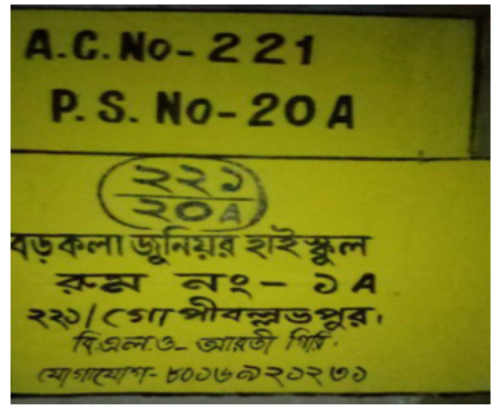

নির্বাচক নিবন্ধন আধিকারিকের স্বাক্ষর

Nazri Naksha

Google Map View

Polling Station Building Front View

Polling Station Front View

Cad View

Key MAP View

1 নাম : অভিজিৎ গিরি পিতার নাম: অমল কুমার গিরি বাড়ির নং : N0100 বয়স : 25 লিঙ্গ : পুরুষ	ZHX2039881 ফটো উপলব্ধ	2 নাম : মনিশঙ্কর গিরি পিতার নাম: কালীপদ গিরি বাড়ির নং : N0083 বয়স : 25 লিঙ্গ : পুরুষ	ZHX2040327 ফটো উপলব্ধ	3 নাম : শান্তনু গিরি পিতার নাম: তপন কুমার গিরি বাড়ির নং : এন0117 বয়স : 26 লিঙ্গ : পুরুষ	ZHX1994367 ফটো উপলব্ধ
4 নাম : সন্তোষ দলাই পিতার নাম: গৌরঙ্গ দলাই বাড়ির নং : N0105 বয়স : 25 লিঙ্গ : পুরুষ	ZHX2040673 ফটো উপলব্ধ	5 নাম : সুষমা দাস স্বামীর নাম: বিশুজিৎ দাস বাড়ির নং : N0079 বয়স : 37 লিঙ্গ : মহিলা	ZHX2040566 ফটো উপলব্ধ	6 নাম : গৌরী দেহুরী স্বামীর নাম: শম্ভু দেহুরী বাড়ির নং : N0067 বয়স : 29 লিঙ্গ : মহিলা	ZHX2040533 ফটো উপলব্ধ
7 নাম : মৌসুমী নায়েক স্বামীর নাম: কমল নায়েক বাড়ির নং : N0141 বয়স : 32 লিঙ্গ : মহিলা	ZHX2040525 ফটো উপলব্ধ	8 নাম : অলোকা নায়েক স্বামীর নাম: মনোজ নায়েক বাড়ির নং : N0158 বয়স : 25 লিঙ্গ : মহিলা	ZHX2040210 ফটো উপলব্ধ	9 নাম : ডলি নায়েক স্বামীর নাম: বিমল নায়েক বাড়ির নং : N0141 বয়স : 26 লিঙ্গ : মহিলা	ZHX2040376 ফটো উপলব্ধ
10 নাম : সঞ্জয় বাগ পিতার নাম: চিত্তরঞ্জন বাগ বাড়ির নং : N0108 বয়স : 26 লিঙ্গ : পুরুষ	ZHX2039824 ফটো উপলব্ধ	11 নাম : জরন্তু কুমার মাহাত পিতার নাম: হরলাল মাহাত বাড়ির নং : n0017 বয়স : 39 লিঙ্গ : পুরুষ	ZHX0067108 ফটো উপলব্ধ	12 নাম : কমলা মাহাত পিতার নাম: কুনলাল মাহাত বাড়ির নং : n0354 বয়স : 31 লিঙ্গ : মহিলা	ZHX1812916 ফটো উপলব্ধ
13 নাম : সোমনাথ মাহাত পিতার নাম: বিজেন মাহাত বাড়ির নং : n0344 বয়স : 28 লিঙ্গ : পুরুষ	ZHX1812817 ফটো উপলব্ধ	14 নাম : পলাশ মাহাত পিতার নাম: কুনলাল মাহাত বাড়ির নং : n0347 বয়স : 28 লিঙ্গ : পুরুষ	ZHX1812841 ফটো উপলব্ধ	15 নাম : বন্দনা মাহাত স্বামীর নাম: অশোক মাহাত বাড়ির নং : n0352 বয়স : 28 লিঙ্গ : মহিলা	ZHX1812890 ফটো উপলব্ধ
16 নাম : পৌতম মাহাত পিতার নাম: সমীর মাহাত বাড়ির নং : এন0001 বয়স : 27 লিঙ্গ : পুরুষ	ZHX1994342 ফটো উপলব্ধ	17 নাম : লোকনাথ মাহাত পিতার নাম: বিজেন্দ্র মাহাত বাড়ির নং : এন0008 বয়স : 26 লিঙ্গ : পুরুষ	ZHX1994359 ফটো উপলব্ধ	18 নাম : সৌভিক মাহাত পিতার নাম: রঞ্জিত মাহাত বাড়ির নং : N0032 বয়স : 26 লিঙ্গ : পুরুষ	ZHX2039790 ফটো উপলব্ধ
19 নাম : পূর্ণিমা মাহাত স্বামীর নাম: গোপাল মাহাত বাড়ির নং : N0010 বয়স : 26 লিঙ্গ : মহিলা	ZHX2040459 ফটো উপলব্ধ	20 নাম : ভারতী মাহাত পিতার নাম: বিপিন মাহাত বাড়ির নং : n0003 বয়স : 60 লিঙ্গ : মহিলা	ZHX1629757 ফটো উপলব্ধ	21 নাম : দ্বিজেন মাহাত পিতার নাম: রোহিনী মাহাত বাড়ির নং : n0026 বয়স : 62 লিঙ্গ : পুরুষ	WB/33/231/249714 ফটো উপলব্ধ
22 নাম : বুনু মাহাত স্বামীর নাম: বিশনাথ মাহাত বাড়ির নং : এন0008 বয়স : 28 লিঙ্গ : মহিলা	ZHX2251718 ফটো উপলব্ধ	23 নাম : গোপাল মাহাত পিতার নাম: হরিশ মাহাত বাড়ির নং : n0010 বয়স : 29 লিঙ্গ : পুরুষ	ZHX1689371 ফটো উপলব্ধ	24 নাম : রীতা মাহাত স্বামীর নাম: বিশুজিৎ মাহাত বাড়ির নং : n0022 বয়স : 34 লিঙ্গ : মহিলা	ZHX1689389 ফটো উপলব্ধ
25 নাম : সীমা মাহাত মায়ের নাম: সুলেখা মাহাত বাড়ির নং : n0011 বয়স : 32 লিঙ্গ : মহিলা	ZHX1689397 ফটো উপলব্ধ	26 নাম : কল্যাণী মাহাত স্বামীর নাম: দুর্ভন্ত মাহাত বাড়ির নং : n0002 বয়স : 29 লিঙ্গ : মহিলা	ZHX1689421 ফটো উপলব্ধ	27 নাম : হরিশ মাহাত পিতার নাম: মনাথ মাহাত বাড়ির নং : n0025 বয়স : 60 লিঙ্গ : পুরুষ	WB/33/231/249713 ফটো উপলব্ধ
28 নাম : আদিত্য কুমার মাহাত পিতার নাম: আমিন চন্দ্র মাহাত বাড়ির নং : এন0020 বয়স : 49 লিঙ্গ : পুরুষ	ZHX0066845 ফটো উপলব্ধ	29 নাম : দেবশীষ মাহাত পিতার নাম: সুরেন্দ্রনাথ মাহাত বাড়ির নং : এন0016 বয়স : 41 লিঙ্গ : পুরুষ	DRK2789311 ফটো উপলব্ধ	30 নাম : সাগরি মাহাত স্বামীর নাম: শঙ্কর মাহাত বাড়ির নং : n0010 বয়স : 37 লিঙ্গ : মহিলা	ZHX1202092 ফটো উপলব্ধ