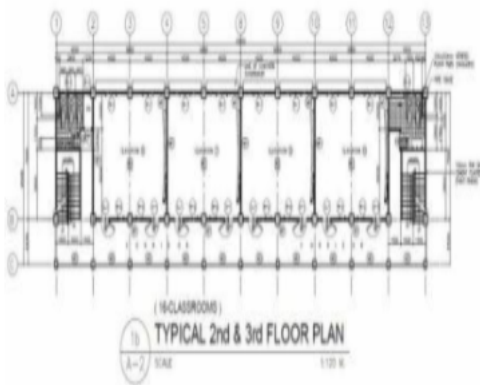

নির্বাচক নিবন্ধন আধিকারিকের স্বাক্ষর

Nazri Naksha

Google Map View

Polling Station Building Front View

Polling Station Front View

Cad View

Key MAP View

1 নাম : অভিজিৎ গিরি পিতার নাম: অমল কুমার গিরি বাড়ির নং : N0100 বয়স : 25 লিঙ্গ : পুরুষ	ZHX2039881 ফটো উপলব্ধ	2 নাম : মনিশঙ্কর গিরি পিতার নাম: কালীপদ গিরি বাড়ির নং : N0083 বয়স : 25 লিঙ্গ : পুরুষ	ZHX2040327 ফটো উপলব্ধ	3 নাম : শান্তনু গিরি পিতার নাম: তপন কুমার গিরি বাড়ির নং : এন0117 বয়স : 26 লিঙ্গ : পুরুষ	ZHX1994367 ফটো উপলব্ধ
4 নাম : সন্তোষ দলাই পিতার নাম: গৌরঙ্গ দলাই বাড়ির নং : N0105 বয়স : 25 লিঙ্গ : পুরুষ	ZHX2040673 ফটো উপলব্ধ	5 নাম : সুষমা দাস স্বামীর নাম: বিশুজিৎ দাস বাড়ির নং : N0079 বয়স : 37 লিঙ্গ : মহিলা	ZHX2040566 ফটো উপলব্ধ	6 নাম : গৌরী দেহুরী স্বামীর নাম: শম্ভু দেহুরী বাড়ির নং : N0067 বয়স : 29 লিঙ্গ : মহিলা	ZHX2040533 ফটো উপলব্ধ
7 নাম : মৌসুমী নায়েক স্বামীর নাম: কমল নায়েক বাড়ির নং : N0141 বয়স : 32 লিঙ্গ : মহিলা	ZHX2040525 ফটো উপলব্ধ	8 নাম : অলোকা নায়েক স্বামীর নাম: মনোজ নায়েক বাড়ির নং : N0158 বয়স : 25 লিঙ্গ : মহিলা	ZHX2040210 ফটো উপলব্ধ	9 নাম : ডলি নায়েক স্বামীর নাম: বিমল নায়েক বাড়ির নং : N0141 বয়স : 26 লিঙ্গ : মহিলা	ZHX2040376 ফটো উপলব্ধ
10 নাম : সঞ্জয় বাগ পিতার নাম: চিত্তরঞ্জন বাগ বাড়ির নং : N0108 বয়স : 26 লিঙ্গ : পুরুষ	ZHX2039824 ফটো উপলব্ধ	11 নাম : জরন্তু কুমার মাহাত পিতার নাম: হরলাল মাহাত বাড়ির নং : n0017 বয়স : 39 লিঙ্গ : পুরুষ	ZHX0067108 ফটো উপলব্ধ	12 নাম : কমলা মাহাত পিতার নাম: কুনলাল মাহাত বাড়ির নং : n0354 বয়স : 31 লিঙ্গ : মহিলা	ZHX1812916 ফটো উপলব্ধ
13 নাম : সোমনাথ মাহাত পিতার নাম: বিজেন মাহাত বাড়ির নং : n0344 বয়স : 28 লিঙ্গ : পুরুষ	ZHX1812817 ফটো উপলব্ধ	14 নাম : পলাশ মাহাত পিতার নাম: কুনলাল মাহাত বাড়ির নং : n0347 বয়স : 28 লিঙ্গ : পুরুষ	ZHX1812841 ফটো উপলব্ধ	15 নাম : বন্দনা মাহাত স্বামীর নাম: অশোক মাহাত বাড়ির নং : n0352 বয়স : 28 লিঙ্গ : মহিলা	ZHX1812890 ফটো উপলব্ধ
16 নাম : পৌতম মাহাত পিতার নাম: সমীর মাহাত বাড়ির নং : এন0001 বয়স : 27 লিঙ্গ : পুরুষ	ZHX1994342 ফটো উপলব্ধ	17 নাম : লোকনাথ মাহাত পিতার নাম: বিজেন্দ্র মাহাত বাড়ির নং : এন0008 বয়স : 26 লিঙ্গ : পুরুষ	ZHX1994359 ফটো উপলব্ধ	18 নাম : সৌভিক মাহাত পিতার নাম: রঞ্জিত মাহাত বাড়ির নং : N0032 বয়স : 26 লিঙ্গ : পুরুষ	ZHX2039790 ফটো উপলব্ধ
19 নাম : পূর্ণিমা মাহাত স্বামীর নাম: গোপাল মাহাত বাড়ির নং : N0010 বয়স : 26 লিঙ্গ : মহিলা	ZHX2040459 ফটো উপলব্ধ	20 নাম : ভারতী মাহাত পিতার নাম: বিপিন মাহাত বাড়ির নং : n0003 বয়স : 60 লিঙ্গ : মহিলা	ZHX1629757 ফটো উপলব্ধ	21 নাম : দ্বিজেন মাহাত পিতার নাম: রোহিনী মাহাত বাড়ির নং : n0026 বয়স : 62 লিঙ্গ : পুরুষ	WB/33/231/249714 ফটো উপলব্ধ
22 নাম : বুনু মাহাত স্বামীর নাম: বিশনাথ মাহাত বাড়ির নং : এন0008 বয়স : 28 লিঙ্গ : মহিলা	ZHX2251718 ফটো উপলব্ধ	23 নাম : গোপাল মাহাত পিতার নাম: হরিশ মাহাত বাড়ির নং : n0010 বয়স : 29 লিঙ্গ : পুরুষ	ZHX1689371 ফটো উপলব্ধ	24 নাম : রীতা মাহাত স্বামীর নাম: বিশুজিৎ মাহাত বাড়ির নং : n0022 বয়স : 34 লিঙ্গ : মহিলা	ZHX1689389 ফটো উপলব্ধ
25 নাম : সীমা মাহাত মায়ের নাম: সুলেখা মাহাত বাড়ির নং : n0011 বয়স : 32 লিঙ্গ : মহিলা	ZHX1689397 ফটো উপলব্ধ	26 নাম : কল্যাণী মাহাত স্বামীর নাম: দুর্ভন্ত মাহাত বাড়ির নং : n0002 বয়স : 29 লিঙ্গ : মহিলা	ZHX1689421 ফটো উপলব্ধ	27 নাম : হরিশ মাহাত পিতার নাম: মনাথ মাহাত বাড়ির নং : n0025 বয়স : 60 লিঙ্গ : পুরুষ	WB/33/231/249713 ফটো উপলব্ধ
28 নাম : আদিত্য কুমার মাহাত পিতার নাম: আমিন চন্দ্র মাহাত বাড়ির নং : এন0020 বয়স : 49 লিঙ্গ : পুরুষ	ZHX0066845 ফটো উপলব্ধ	29 নাম : দেবশীষ মাহাত পিতার নাম: সুরেন্দ্রনাথ মাহাত বাড়ির নং : এন0016 বয়স : 41 লিঙ্গ : পুরুষ	DRK2789311 ফটো উপলব্ধ	30 নাম : সাগরি মাহাত স্বামীর নাম: শঙ্কর মাহাত বাড়ির নং : n0010 বয়স : 37 লিঙ্গ : মহিলা	ZHX1202092 ফটো উপলব্ধ