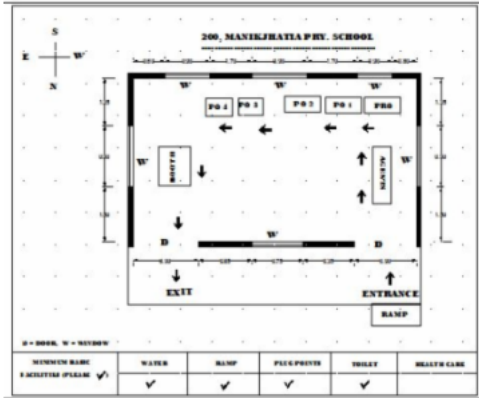

নির্বাচক নিবন্ধন আধিকারিকের স্বাক্ষর

Nazri Naksha

Google Map View

Polling Station Building Front View

Polling Station Front View

Cad View

Key MAP View

1 নাম : গোপাল দাস পিতার নাম: নিতাই দাস বাড়ির নং : 001 বয়স : 42 লিঙ্গ : পুরুষ	DPP2185189 ফটো উপলব্ধ	2 নাম : লিলিরানী দাস স্বামীর নাম: জীতুমোহন দাস বাড়ির নং : n0049 বয়স : 48 লিঙ্গ : মহিলা	DPP1171784 ফটো উপলব্ধ	3 নাম : রানু দাস স্বামীর নাম: রাজেন্দ্রনাথ দাস বাড়ির নং : n0049 বয়স : 41 লিঙ্গ : মহিলা	DPP2101202 ফটো উপলব্ধ
4 নাম : রাজেন্দ্রনাথ দাস পিতার নাম: গোবিন্দ দাস বাড়ির নং : n0049 বয়স : 51 লিঙ্গ : পুরুষ	DPP1171776 ফটো উপলব্ধ	5 নাম : জিতমোহন দাস পিতার নাম: গোবিন্দ দাস বাড়ির নং : n0049 বয়স : 54 লিঙ্গ : পুরুষ	WB/33/230/459623 ফটো উপলব্ধ	6 নাম : মানিক দাস পিতার নাম: গোবিন্দ দাস বাড়ির নং : n0049 বয়স : 56 লিঙ্গ : পুরুষ	WB/33/230/459666 ফটো উপলব্ধ
7 নাম : পদ্মারানী দাস স্বামীর নাম: গোবিন্দ দাস বাড়ির নং : n0049 বয়স : 74 লিঙ্গ : মহিলা	WB/33/230/459616 ফটো উপলব্ধ	8 নাম : শকুন্তলা দাস স্বামীর নাম: প্রভাত দাস বাড়ির নং : n0048 বয়স : 45 লিঙ্গ : মহিলা	DPP2029361 ফটো উপলব্ধ	9 নাম : প্রভাত দাস পিতার নাম: নকুল চন্দ্র দাস বাড়ির নং : n0048 বয়স : 48 লিঙ্গ : পুরুষ	DPP2029353 ফটো উপলব্ধ
10 নাম : সরস্বতী দাস স্বামীর নাম: পতিত দাস বাড়ির নং : n0005 বয়স : 48 লিঙ্গ : মহিলা	DPP2029403 ফটো উপলব্ধ	11 নাম : পতিতপাবন দাস পিতার নাম: নকুল দাস বাড়ির নং : n0005 বয়স : 56 লিঙ্গ : পুরুষ	WB/33/230/459480 ফটো উপলব্ধ	12 নাম : ঋর্ণারানী দাস স্বামীর নাম: প্রফুল্ল দাস বাড়ির নং : n0004 বয়স : 55 লিঙ্গ : মহিলা	WB/33/230/459083 ফটো উপলব্ধ
13 নাম : আরতি দাস পিতার নাম: নকুলচন্দ্র দাস বাড়ির নং : n0003 বয়স : 52 লিঙ্গ : মহিলা	ZHX2415040 ফটো উপলব্ধ	14 নাম : কমলকান্ত দাস পিতার নাম: মনোরঞ্জন দাস বাড়ির নং : n0002 বয়স : 37 লিঙ্গ : পুরুষ	ZHX1266550 ফটো উপলব্ধ	15 নাম : ছায়ারানী দাস স্বামীর নাম: মনোরঞ্জন দাস বাড়ির নং : n0002 বয়স : 58 লিঙ্গ : মহিলা	WB/33/230/459818 ফটো উপলব্ধ
16 নাম : মনোরঞ্জন দাস পিতার নাম: রামচন্দ্র দাস বাড়ির নং : n0002 বয়স : 62 লিঙ্গ : পুরুষ	WB/33/230/459843 ফটো উপলব্ধ	17 নাম : মৌসুমী দাস স্বামীর নাম: জয়কৃষ্ণ দাস বাড়ির নং : n0001 বয়স : 33 লিঙ্গ : মহিলা	ZHX1398940 ফটো উপলব্ধ	18 নাম : সন্কারানী দাস স্বামীর নাম: সনাতন দাস বাড়ির নং : n0001 বয়স : 41 লিঙ্গ : মহিলা	DPP2029387 ফটো উপলব্ধ
19 নাম : মঞ্জুরানী দাস স্বামীর নাম: নিতাই দাস বাড়ির নং : n0001 বয়স : 64 লিঙ্গ : মহিলা	WB/33/230/459822 ফটো উপলব্ধ	20 নাম : নীলাঞ্জন দাস পিতার নাম: জিতমোহন দাস বাড়ির নং : এন০০৪৯ বয়স : 25 লিঙ্গ : পুরুষ	ZHX2094811 ফটো উপলব্ধ	21 নাম : নমিতা দাস স্বামীর নাম: কমলকান্ত দাস বাড়ির নং : এন০০০২ বয়স : 25 লিঙ্গ : মহিলা	ZHX2178994 ফটো উপলব্ধ
22 নাম : জয়কৃষ্ণ দাস পিতার নাম: বাসুদেব দাস বাড়ির নং : n0001 বয়স : 37 লিঙ্গ : পুরুষ	ZHX1158435 ফটো উপলব্ধ	23 নাম : অনুপমা পাতর স্বামীর নাম: মলিন পাতর বাড়ির নং : এন0053 বয়স : 23 লিঙ্গ : মহিলা	ZHX2159648 ফটো উপলব্ধ	24 নাম : রাজেন পাতর পিতার নাম: অরুণ পাতর বাড়ির নং : n0058 বয়স : 30 লিঙ্গ : পুরুষ	ZHX1745843 ফটো উপলব্ধ
25 নাম : মমতা পাতর স্বামীর নাম: যীশু পাতর বাড়ির নং : n0054 বয়স : 37 লিঙ্গ : মহিলা	ZHX1745934 ফটো উপলব্ধ	26 নাম : ঝুমা পাতর স্বামীর নাম: সনাতন পাতর বাড়ির নং : এন০০৬০ বয়স : 24 লিঙ্গ : মহিলা	ZHX2179034 ফটো উপলব্ধ	27 নাম : অঞ্জনা পাতর স্বামীর নাম: গুরুচরন পাতর বাড়ির নং : n0060 বয়স : 36 লিঙ্গ : মহিলা	ZHX1342039 ফটো উপলব্ধ
28 নাম : গুরুচরন পাতর পিতার নাম: বুদ্ধেশ্বর পাতর বাড়ির নং : n0060 বয়স : 43 লিঙ্গ : পুরুষ	DPP1803048 ফটো উপলব্ধ	29 নাম : সনাতন পাতর পিতার নাম: বুদ্ধেশ্বর পাতর বাড়ির নং : n0060 বয়স : 35 লিঙ্গ : পুরুষ	ZHX1266485 ফটো উপলব্ধ	30 নাম : মৌ পাতর স্বামীর নাম: রবীন্দ্র পাতর বাড়ির নং : n0060 বয়স : 40 লিঙ্গ : মহিলা	ZHX1592070 ফটো উপলব্ধ