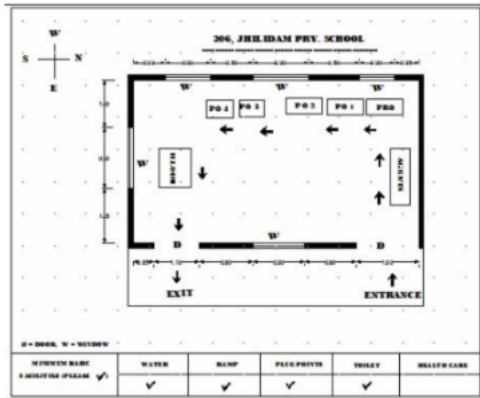

নির্বাচক নিবন্ধন আধিকারিকের স্বাক্ষর

Nazri Naksha

Google Map View

Polling Station Building Front View

Polling Station Front View

Cad View

Key MAP View

1 নাম : বসন্ত মাহাত পিতার নাম: ভোলানাথ মাহাত বাড়ির নং : n0041 বয়স : 36 লিঙ্গ : পুরুষ	ZHX1399930 ফটো উপলব্ধ	2 নাম : মধুশ্রী মাহাত স্বামীর নাম: বসন্ত মাহাত বাড়ির নং : n0041 বয়স : 30 লিঙ্গ : মহিলা	ZHX1849173 ফটো উপলব্ধ	3 নাম : ভোলানাথ মাহাত পিতার নাম: প্রিয়নাথ মাহাত বাড়ির নং : n0041 বয়স : 81 লিঙ্গ : পুরুষ	ZHX2283539 ফটো উপলব্ধ
4 নাম : হেমন্ত মাহাত পিতার নাম: ভোলানাথ মাহাত বাড়ির নং : n0041 বয়স : 36 লিঙ্গ : পুরুষ	ZHX1159136 ফটো উপলব্ধ	5 নাম : বিজেস দাস পিতার নাম: বাদল চন্দ্র দাস বাড়ির নং : এন0228 বয়স : 27 লিঙ্গ : পুরুষ	ZHX1965789 ফটো উপলব্ধ	6 নাম : সন্তোষ মাহাত পিতার নাম: বনমালী মাহাত বাড়ির নং : n0001 বয়স : 87 লিঙ্গ : পুরুষ	WB/33/230/438643 ফটো উপলব্ধ
7 নাম : সুভাষিনী মাহাত পিতার নাম: সন্তোষ মাহাত বাড়ির নং : n0001 বয়স : 43 লিঙ্গ : মহিলা	DPP2023539 ফটো উপলব্ধ	8 নাম : খগেন্দ্রনাথ মাহাত পিতার নাম: হরমোহন মাহাত বাড়ির নং : n0002 বয়স : 67 লিঙ্গ : পুরুষ	ZHX2360030 ফটো উপলব্ধ	9 নাম : চন্দ্রাবতী মাহাত স্বামীর নাম: খগেন্দ্র মাহাত বাড়ির নং : n0002 বয়স : 61 লিঙ্গ : মহিলা	WB/33/230/438270 ফটো উপলব্ধ
10 নাম : শ্যামাপদ মাহাত পিতার নাম: খগেন্দ্র নাথ মাহাত বাড়ির নং : n0002 বয়স : 41 লিঙ্গ : পুরুষ	ZHX1342518 ফটো উপলব্ধ	11 নাম : মহেন্দ্র নাথ মাহাত পিতার নাম: অঘোর চন্দ্র মাহাত বাড়ির নং : n0003 বয়স : 78 লিঙ্গ : পুরুষ	WB/33/230/438001 ফটো উপলব্ধ	12 নাম : শ্রীমতী মাহাত স্বামীর নাম: মহেন্দ্র নাথ মাহাত বাড়ির নং : n0003 বয়স : 61 লিঙ্গ : মহিলা	ZHX1342526 ফটো উপলব্ধ
13 নাম : উত্তম কুমার মাহাত পিতার নাম: মহেন্দ্র নাথ মাহাত বাড়ির নং : ঝিলিদাম বয়স : 41 লিঙ্গ : পুরুষ	ZHX0822684 ফটো উপলব্ধ	14 নাম : সুদেষ্ণা বারিক(মাহাত) স্বামীর নাম: উত্তম কুমার মাহাত বাড়ির নং : n0003 বয়স : 35 লিঙ্গ : মহিলা	ZHX1267590 ফটো উপলব্ধ	15 নাম : বামাপদ মাহাত পিতার নাম: খগেন্দ্র নাথ মাহাত বাড়ির নং : n0003 বয়স : 39 লিঙ্গ : পুরুষ	ZHX1267525 ফটো উপলব্ধ
16 নাম : উষা মাহাত স্বামীর নাম: বামাপদ মাহাত বাড়ির নং : 0003 বয়স : 31 লিঙ্গ : মহিলা	ZHX1665132 ফটো উপলব্ধ	17 নাম : জিতেন্দ্রনাথ মাহাত পিতার নাম: নিশিকান্ত মাহাত বাড়ির নং : n0004 বয়স : 67 লিঙ্গ : পুরুষ	WB/33/230/438610 ফটো উপলব্ধ	18 নাম : সন্ধ্যারানী মাহাত পিতার নাম: নিশিকান্ত মাহাত বাড়ির নং : n0004 বয়স : 58 লিঙ্গ : মহিলা	ZHX2365641 ফটো উপলব্ধ
19 নাম : চঞ্চলা মাহাত স্বামীর নাম: জিতেন্দ্র মাহাত বাড়ির নং : n0004 বয়স : 54 লিঙ্গ : মহিলা	WB/33/230/438534 ফটো উপলব্ধ	20 নাম : গুরুচরন মাহাত পিতার নাম: লক্ষীকান্ত মাহাত বাড়ির নং : n0005 বয়স : 68 লিঙ্গ : পুরুষ	WB/33/230/438059 ফটো উপলব্ধ	21 নাম : মঞ্জু মাহাত স্বামীর নাম: গুরুচরন মাহাত বাড়ির নং : n0005 বয়স : 58 লিঙ্গ : মহিলা	WB/33/230/438283 ফটো উপলব্ধ
22 নাম : রথীন মাহাত পিতার নাম: গুরুচরন মাহাত বাড়ির নং : n0005 বয়স : 38 লিঙ্গ : পুরুষ	ZHX1159110 ফটো উপলব্ধ	23 নাম : জ্যোৎস্না মাহাত স্বামীর নাম: রথীন মাহাত বাড়ির নং : 0005 বয়স : 33 লিঙ্গ : মহিলা	ZHX1665140 ফটো উপলব্ধ	24 নাম : শচীন মাহাত পিতার নাম: গুরুচরন মাহাত বাড়ির নং : n0005 বয়স : 36 লিঙ্গ : পুরুষ	ZHX1342534 ফটো উপলব্ধ
25 নাম : গুরুচরন মাহাত পিতার নাম: নীল মাহাত বাড়ির নং : n0006 বয়স : 80 লিঙ্গ : পুরুষ	WB/33/230/438019 ফটো উপলব্ধ	26 নাম : শান্তি মাহাত স্বামীর নাম: গুরুচরন মাহাত বাড়ির নং : n0006 বয়স : 69 লিঙ্গ : মহিলা	WB/33/230/438173 ফটো উপলব্ধ	27 নাম : ধরনী মাহাত পিতার নাম: প্রিয়নাথ মাহাত বাড়ির নং : n0007 বয়স : 87 লিঙ্গ : পুরুষ	WB/33/230/438560 ফটো উপলব্ধ
28 নাম : শ্যামলী মাহাত স্বামীর নাম: ধরনী মাহাত বাড়ির নং : n0007 বয়স : 80 লিঙ্গ : মহিলা	WB/33/230/438122 ফটো উপলব্ধ	29 নাম : পানমনী মাহাত পিতার নাম: ধরনী মাহাত বাড়ির নং : n0007 বয়স : 55 লিঙ্গ : মহিলা	WB/33/230/438533 ফটো উপলব্ধ	30 নাম : রবীন্দ্রনাথ মাহাত পিতার নাম: ধরনী মাহাত বাড়ির নং : n0007 বয়স : 50 লিঙ্গ : পুরুষ	WB/33/230/438231 ফটো উপলব্ধ