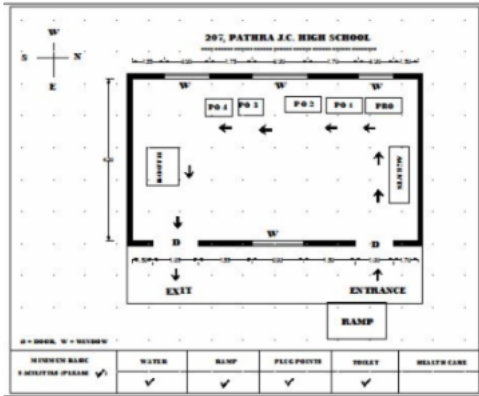

নির্বাচক নিবন্ধন আধিকারিকের স্বাক্ষর

Nazri Naksha

Google Map View

Polling Station Building Front View

Polling Station Front View

Cad View

Key MAP View

1 নাম : দুলাল দাস পিতার নাম : নিখিল দাস বাড়ির নং : n0001 বয়স : 38 লিঙ্গ : পুরুষ	ZHX0828871 ফটো উপলব্ধ	2 নাম : শান্তিময়ী দাস স্বামীর নাম : বনমালী দাস বাড়ির নং : n0040 বয়স : 68 লিঙ্গ : মহিলা	WB/33/230/441464 ফটো উপলব্ধ	3 নাম : শিবশংকর দাস পিতার নাম : বনমালী দাস বাড়ির নং : n0040 বয়স : 44 লিঙ্গ : পুরুষ	DPP2024461 ফটো উপলব্ধ
4 নাম : স্বপন দাস পিতার নাম : ভূষণ দাস বাড়ির নং : n0041 বয়স : 62 লিঙ্গ : পুরুষ	DPP1171347 ফটো উপলব্ধ	5 নাম : মিনতী দাস স্বামীর নাম : স্বপন দাস বাড়ির নং : n0041 বয়স : 56 লিঙ্গ : মহিলা	DPP1171354 ফটো উপলব্ধ	6 নাম : বাপি দাস পিতার নাম : সাধন দাস বাড়ির নং : n0148 বয়স : 58 লিঙ্গ : পুরুষ	ZHX1594258 ফটো উপলব্ধ
7 নাম : নিয়তী দাস স্বামীর নাম : বাপি দাস বাড়ির নং : n0148 বয়স : 51 লিঙ্গ : মহিলা	ZHX1400332 ফটো উপলব্ধ	8 নাম : নিখিল দাস পিতার নাম : সদানন্দ দাস বাড়ির নং : n0001 বয়স : 62 লিঙ্গ : পুরুষ	WB/33/230/441544 ফটো উপলব্ধ	9 নাম : বর্ষা দাস স্বামীর নাম : দুলাল দাস বাড়ির নং : এন০০০১ বয়স : 26 লিঙ্গ : মহিলা	ZHX2265791 ফটো উপলব্ধ
10 নাম : অনিতা দাস স্বামীর নাম : শিবশংকর দাস বাড়ির নং : n0040 বয়স : 30 লিঙ্গ : মহিলা	ZHX1849389 ফটো উপলব্ধ	11 নাম : জয়ন্ত দাস পিতার নাম : স্বপন দাস বাড়ির নং : n0041 বয়স : 33 লিঙ্গ : পুরুষ	ZHX1400142 ফটো উপলব্ধ	12 নাম : ক্রান্তি দাস অধিকারী পিতার নাম : মদন দাস অধিকারী বাড়ির নং : n0145 বয়স : 25 লিঙ্গ : পুরুষ	ZHX2049773 ফটো উপলব্ধ
13 নাম : ছায়ারানী দাস অধিকারী স্বামীর নাম : মদন দাস অধিকারী বাড়ির নং : n0144 বয়স : 62 লিঙ্গ : মহিলা	ZHX1267798 ফটো উপলব্ধ	14 নাম : অমিয় পাত্র পিতার নাম : অরবিন্দ পাত্র বাড়ির নং : n0125 বয়স : 55 লিঙ্গ : পুরুষ	WB/33/230/441087 ফটো উপলব্ধ	15 নাম : অনন্যা পাত্র স্বামীর নাম : অমিয় পাত্র বাড়ির নং : n0125 বয়স : 41 লিঙ্গ : মহিলা	DPP2024487 ফটো উপলব্ধ
16 নাম : অভীক পাত্র পিতার নাম : অমিয়া কুমার পাত্র বাড়ির নং : এন০১২৫ বয়স : 21 লিঙ্গ : পুরুষ	ZHX2326460 ফটো উপলব্ধ	17 নাম : রুমারানী পাত্র স্বামীর নাম : অর্পূর্ব পাত্র বাড়ির নং : n0127 বয়স : 46 লিঙ্গ : মহিলা	DPP1171685 ফটো উপলব্ধ	18 নাম : অরবিন্দ পাত্র পিতার নাম : বিপিনবিহারী পাত্র বাড়ির নং : NO-253 বয়স : 80 লিঙ্গ : পুরুষ	ZHX1594233 ফটো উপলব্ধ
19 নাম : মীরা পাত্র স্বামীর নাম : অরবিন্দ পাত্র বাড়ির নং : NO-253 বয়স : 73 লিঙ্গ : মহিলা	DPP2185833 ফটো উপলব্ধ	20 নাম : অর্পূর্ব পাত্র পিতার নাম : গোবিন্দ প্রসাদ পাত্র বাড়ির নং : n0127 বয়স : 57 লিঙ্গ : পুরুষ	ZHX2066280 ফটো উপলব্ধ	21 নাম : অচিন্ত্য শরন পাত্র পিতার নাম : অর্পূর্ব পাত্র বাড়ির নং : n0166 বয়স : 28 লিঙ্গ : পুরুষ	ZHX1890367 ফটো উপলব্ধ
22 নাম : গঙ্গা মুদি স্বামীর নাম : উত্তম মুদি বাড়ির নং : n0008 বয়স : 29 লিঙ্গ : মহিলা	ZHX1747591 ফটো উপলব্ধ	23 নাম : মঙ্গলী মুদি পিতার নাম : রতন মুদি বাড়ির নং : n0010 বয়স : 32 লিঙ্গ : মহিলা	ZHX1747518 ফটো উপলব্ধ	24 নাম : সূতপা মুদি স্বামীর নাম : রামেশ্বর মুদি বাড়ির নং : NO-135 বয়স : 29 লিঙ্গ : মহিলা	ZHX1747534 ফটো উপলব্ধ
25 নাম : স্বর্ণা মুদি স্বামীর নাম : সুশীল মুদি বাড়ির নং : n0007 বয়স : 28 লিঙ্গ : মহিলা	ZHX1849330 ফটো উপলব্ধ	26 নাম : রুমা মুদি স্বামীর নাম : রাজু মুদি বাড়ির নং : এন০০১১ বয়স : 28 লিঙ্গ : মহিলা	ZHX2215465 ফটো উপলব্ধ	27 নাম : স্বপন কুমার মাহাত পিতার নাম : কৈলাস মাহাত বাড়ির নং : n0007 বয়স : 36 লিঙ্গ : পুরুষ	ZHX1267749 ফটো উপলব্ধ
28 নাম : গীতা সিং স্বামীর নাম : শ্রীমন্ত মুদি বাড়ির নং : n00০৬ বয়স : 34 লিঙ্গ : মহিলা	ZHX2253607 ফটো উপলব্ধ	29 নাম : সাহেব মুদি পিতার নাম : শক্রয় মুদি বাড়ির নং : n0006 বয়স : 77 লিঙ্গ : পুরুষ	WB/33/230/441175 ফটো উপলব্ধ	30 নাম : জলেশ্বরী মুদি স্বামীর নাম : সাহেব মুদি বাড়ির নং : n0006 বয়স : 67 লিঙ্গ : মহিলা	WB/33/230/441167 ফটো উপলব্ধ