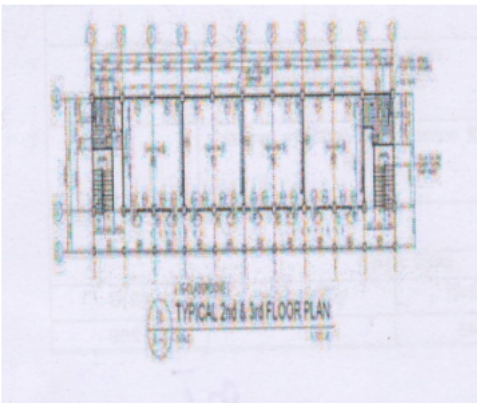

নির্বাচক নিবন্ধন আধিকারিকের স্বাক্ষর

Nazri Naksha

Google Map View

Polling Station Building Front View

Polling Station Front View

Cad View

Key MAP View

1 নাম : বাপি কপাট পিতার নাম: কালিপদ কপাট বাড়ির নং : এন0153 বয়স : 36 লিঙ্গ : পুরুষ	ZHX2252310	ফটো উপলব্ধ	2 নাম : কৃষ্ণ কপাট পিতার নাম: কালীপদ কপাট বাড়ির নং : নং153 বয়স : 28 লিঙ্গ : পুরুষ	ZHX2265429	ফটো উপলব্ধ	3 নাম : কালিপদ কপাট পিতার নাম: অজ্ঞাত কপাট বাড়ির নং : n0153 বয়স : 67 লিঙ্গ : পুরুষ	WB/33/231/249161	ফটো উপলব্ধ
4 নাম : খুকু কপাট স্বামীর নাম: কালিপদ কপাট বাড়ির নং : n0153 বয়স : 62 লিঙ্গ : মহিলা	WB/33/231/249526	ফটো উপলব্ধ	5 নাম : মাধুরী দিগার(কপাট) স্বামীর নাম: বাপি কপাট বাড়ির নং : 538 বয়স : 36 লিঙ্গ : মহিলা	ZHX1805852	ফটো উপলব্ধ	6 নাম : চন্দনা নায়েক স্বামীর নাম: জমোঞ্জয় নায়েক বাড়ির নং : এন0158 বয়স : 27 লিঙ্গ : মহিলা	ZHX1936723	ফটো উপলব্ধ
7 নাম : অনিতা নায়েক স্বামীর নাম: লোকনাথ নায়েক বাড়ির নং : এন0340 বয়স : 27 লিঙ্গ : মহিলা	ZHX1936848	ফটো উপলব্ধ	8 নাম : চন্দন নায়েক পিতার নাম: নির্মল নায়েক বাড়ির নং : এন0155 বয়স : 27 লিঙ্গ : পুরুষ	ZHX1937010	ফটো উপলব্ধ	9 নাম : নিলীমা নায়েক স্বামীর নাম: অসিত নায়েক বাড়ির নং : এন0142 বয়স : 25 লিঙ্গ : মহিলা	ZHX2212975	ফটো উপলব্ধ
10 নাম : বাপ্পা নায়েক পিতার নাম: বিভূতি নায়েক বাড়ির নং : এন0161 বয়স : 24 লিঙ্গ : পুরুষ	ZHX2213213	ফটো উপলব্ধ	11 নাম : নলিনী কান্ত নায়েক পিতার নাম: সুরেন্দ্র নায়েক বাড়ির নং : n0156 বয়স : 67 লিঙ্গ : পুরুষ	WB/33/231/249120	ফটো উপলব্ধ	12 নাম : মল্লিকা নায়েক স্বামীর নাম: প্রদীপ নায়েক বাড়ির নং : n0146 বয়স : 31 লিঙ্গ : মহিলা	ZHX1689520	ফটো উপলব্ধ
13 নাম : মোহিত নায়েক পিতার নাম: সুকুমার নায়েক বাড়ির নং : n0145 বয়স : 30 লিঙ্গ : পুরুষ	ZHX1689538	ফটো উপলব্ধ	14 নাম : হেমন্ত নায়েক পিতার নাম: মোহন নায়েক বাড়ির নং : n0142 বয়স : 29 লিঙ্গ : পুরুষ	ZHX1689546	ফটো উপলব্ধ	15 নাম : সহদেব নায়েক পিতার নাম: অক্ষয় নায়েক বাড়ির নং : n0154 বয়স : 29 লিঙ্গ : পুরুষ	ZHX1689533	ফটো উপলব্ধ
16 নাম : রুপচাঁদ নায়েক পিতার নাম: রবীন নায়েক বাড়ির নং : n0160 বয়স : 30 লিঙ্গ : পুরুষ	ZHX1689579	ফটো উপলব্ধ	17 নাম : শুভব্রত নায়েক পিতার নাম: গৌরাজ নায়েক বাড়ির নং : n0330 বয়স : 28 লিঙ্গ : পুরুষ	ZHX1812676	ফটো উপলব্ধ	18 নাম : শঙ্করী নায়েক স্বামীর নাম: রুপচাঁদ নায়েক বাড়ির নং : n0326 বয়স : 29 লিঙ্গ : মহিলা	ZHX1812635	ফটো উপলব্ধ
19 নাম : মাধুরী নায়েক স্বামীর নাম: রাজকুমার নায়েক বাড়ির নং : n0349 বয়স : 30 লিঙ্গ : মহিলা	ZHX1812866	ফটো উপলব্ধ	20 নাম : সহদেব নায়েক পিতার নাম: জীতেন নায়েক বাড়ির নং : n0337 বয়স : 28 লিঙ্গ : পুরুষ	ZHX1812742	ফটো উপলব্ধ	21 নাম : লোকনাথ নায়েক পিতার নাম: নলিনী কান্ত নায়েক বাড়ির নং : n0340 বয়স : 28 লিঙ্গ : পুরুষ	ZHX1812775	ফটো উপলব্ধ
22 নাম : বেদনা নায়েক স্বামীর নাম: উত্তম নায়েক বাড়ির নং : n0343 বয়স : 28 লিঙ্গ : মহিলা	ZHX1812809	ফটো উপলব্ধ	23 নাম : পারুল নায়েক স্বামীর নাম: নিত্যানন্দ নায়েক বাড়ির নং : n0140 বয়স : 58 লিঙ্গ : মহিলা	WB/33/231/249095	ফটো উপলব্ধ	24 নাম : উত্তম নায়েক পিতার নাম: নিত্যানন্দ নায়েক বাড়ির নং : n0140 বয়স : 39 লিঙ্গ : পুরুষ	ZHX1303866	ফটো উপলব্ধ
25 নাম : মোহন নায়েক পিতার নাম: গুরুপ্রসাদ নায়েক বাড়ির নং : n0141 বয়স : 68 লিঙ্গ : পুরুষ	WB/33/231/249741	ফটো উপলব্ধ	26 নাম : রাধারানী নায়েক স্বামীর নাম: মোহন নায়েক বাড়ির নং : n0141 বয়স : 62 লিঙ্গ : মহিলা	WB/33/231/249240	ফটো উপলব্ধ	27 নাম : কমল নায়েক পিতার নাম: মোহন নায়েক বাড়ির নং : n0141 বয়স : 43 লিঙ্গ : পুরুষ	ZHX1202316	ফটো উপলব্ধ
28 নাম : বিমল নায়েক পিতার নাম: মোহন নায়েক বাড়ির নং : n0141 বয়স : 36 লিঙ্গ : পুরুষ	ZHX1202282	ফটো উপলব্ধ	29 নাম : মোহন নায়েক পিতার নাম: হাড়িরাম নায়েক বাড়ির নং : n0142 বয়স : 64 লিঙ্গ : পুরুষ	WB/33/231/249560	ফটো উপলব্ধ	30 নাম : আরতি নায়েক স্বামীর নাম: মোহন নায়েক বাড়ির নং : n0142 বয়স : 57 লিঙ্গ : মহিলা	WB/33/231/249292	ফটো উপলব্ধ