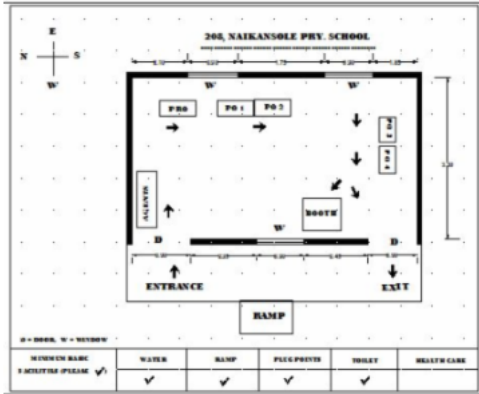

নির্বাচক নিবন্ধন আধিকারিকের স্বাক্ষর

Nazri Naksha

Google Map View

Polling Station Building Front View

Polling Station Front View

Cad View

Key MAP View

1 নাম : রতনকুমার গোস্বামী পিতার নাম: সুশীল গোস্বামী বাড়ির নং : এন0130 বয়স : 72 লিঙ্গ : পুরুষ	DPP1795467 ফটো উপলব্ধ	2 নাম : রাধারানী (দাস) গোস্বামী স্বামীর নাম: রতন কুমার গোস্বামী বাড়ির নং : এন0130 বয়স : 77 লিঙ্গ : মহিলা	ZHX1494483 ফটো উপলব্ধ	3 নাম : সুমন দাস মায়ের নাম: মল্লিকা দাস বাড়ির নং : n0132 বয়স : 27 লিঙ্গ : পুরুষ	ZHX1890532 ফটো উপলব্ধ
4 নাম : সন্তোষ দাস মায়ের নাম: আরতি দাস বাড়ির নং : এন0003 বয়স : 26 লিঙ্গ : পুরুষ	ZHX1973304 ফটো উপলব্ধ	5 নাম : বুন নায়েক দাস স্বামীর নাম: গৌতম দাস বাড়ির নং : এন0003 বয়স : 25 লিঙ্গ : মহিলা	ZHX2138733 ফটো উপলব্ধ	6 নাম : ত্রিলোচন দাস পিতার নাম: সুরেশ কুমার দাস বাড়ির নং : এন00 বয়স : 41 লিঙ্গ : পুরুষ	ZHX2138402 ফটো উপলব্ধ
7 নাম : সনাসী দাস পিতার নাম: রবীন্দ্রনাথ দাস বাড়ির নং : n0120 বয়স : 41 লিঙ্গ : পুরুষ	ZHX0831412 ফটো উপলব্ধ	8 নাম : মানসী দাস স্বামীর নাম: নিমাই দাস বাড়ির নং : 124 বয়স : 41 লিঙ্গ : মহিলা	DPP2222776 ফটো উপলব্ধ	9 নাম : নিমাই দাস পিতার নাম: রবীন্দ্রনাথ দাস বাড়ির নং : 124 বয়স : 43 লিঙ্গ : পুরুষ	DPP2222784 ফটো উপলব্ধ
10 নাম : যাদব দাস পিতার নাম: কুঞ্জবিহারী দাস বাড়ির নং : n0120 বয়স : 50 লিঙ্গ : পুরুষ	WB/33/230/441411 ফটো উপলব্ধ	11 নাম : সবিতা দাস স্বামীর নাম: রবীন্দ্র দাস বাড়ির নং : n0077 বয়স : 62 লিঙ্গ : মহিলা	WB/33/230/441509 ফটো উপলব্ধ	12 নাম : রবীন্দ্রনাথ দাস পিতার নাম: নিশিকান্ত দাস বাড়ির নং : n0077 বয়স : 77 লিঙ্গ : পুরুষ	ZHX2177947 ফটো উপলব্ধ
13 নাম : মঞ্জু দাস স্বামীর নাম: অমরচাঁদ দাস বাড়ির নং : n0074 বয়স : 78 লিঙ্গ : মহিলা	WB/33/230/441604 ফটো উপলব্ধ	14 নাম : গৌতম দাস পিতার নাম: হরি দাস বাড়ির নং : n0003 বয়স : 33 লিঙ্গ : পুরুষ	ZHX1494491 ফটো উপলব্ধ	15 নাম : আরতি দাস স্বামীর নাম: হরি দাস বাড়ির নং : n0003 বয়স : 55 লিঙ্গ : মহিলা	WB/33/230/441583 ফটো উপলব্ধ
16 নাম : নিমাই দাস পিতার নাম: সুখরঞ্জন দাস বাড়ির নং : n0002 বয়স : 41 লিঙ্গ : পুরুষ	DPP2024826 ফটো উপলব্ধ	17 নাম : শচীরানী দাস স্বামীর নাম: সুখরঞ্জন দাস বাড়ির নং : n0002 বয়স : 66 লিঙ্গ : মহিলা	ZHX2017127 ফটো উপলব্ধ	18 নাম : মল্লিকা দাস স্বামীর নাম: শিবু দাস বাড়ির নং : n0132 বয়স : 46 লিঙ্গ : মহিলা	DPP2185932 ফটো উপলব্ধ
19 নাম : প্রীতি পাহাড়ী দাস স্বামীর নাম: নিমাই দাস বাড়ির নং : n0137 বয়স : 35 লিঙ্গ : মহিলা	ZHX1266444 ফটো উপলব্ধ	20 নাম : শান্তনু দেবনাথ পিতার নাম: মাধব দেবনাথ বাড়ির নং : এন0128 বয়স : 24 লিঙ্গ : পুরুষ	ZHX2098457 ফটো উপলব্ধ	21 নাম : সংগীতা দেবনাথ স্বামীর নাম: সুশীল দেবনাথ বাড়ির নং : n0073 বয়স : 56 লিঙ্গ : মহিলা	WB/33/230/441196 ফটো উপলব্ধ
22 নাম : সতীবালা দেবনাথ স্বামীর নাম: ক্ষিরোদ দেবনাথ বাড়ির নং : n0124 বয়স : 82 লিঙ্গ : মহিলা	WB/33/230/441300 ফটো উপলব্ধ	23 নাম : মাধব দেবনাথ পিতার নাম: ক্ষিরোদ দেবনাথ বাড়ির নং : n0124 বয়স : 52 লিঙ্গ : পুরুষ	DPP2024057 ফটো উপলব্ধ	24 নাম : চৈতালী দেবনাথ স্বামীর নাম: মাধব দেবনাথ বাড়ির নং : n0124 বয়স : 44 লিঙ্গ : মহিলা	DPP2024065 ফটো উপলব্ধ
25 নাম : রমা বিশ্রী দেবনাথ স্বামীর নাম: ইন্দ্রজিত দেবনাথ বাড়ির নং : এন072 বয়স : 25 লিঙ্গ : মহিলা	ZHX2216042 ফটো উপলব্ধ	26 নাম : সুশীল দেবনাথ পিতার নাম: ভুবন দেবনাথ বাড়ির নং : n0073 বয়স : 63 লিঙ্গ : পুরুষ	WB/33/230/441195 ফটো উপলব্ধ	27 নাম : বাপন দেবনাথ পিতার নাম: বাদল দেবনাথ বাড়ির নং : n0072 বয়স : 33 লিঙ্গ : পুরুষ	ZHX1400340 ফটো উপলব্ধ
28 নাম : ইন্দ্রজিৎ দেবনাথ পিতার নাম: বাদল দেবনাথ বাড়ির নং : n0072 বয়স : 36 লিঙ্গ : পুরুষ	ZHX1268036 ফটো উপলব্ধ	29 নাম : অপর্ণা কাসিদ দেবনাথ স্বামীর নাম: জয়দেব দেবনাথ বাড়ির নং : n0072 বয়স : 32 লিঙ্গ : মহিলা	ZHX1594662 ফটো উপলব্ধ	30 নাম : জয়দেব দেবনাথ পিতার নাম: বাদল দেবনাথ বাড়ির নং : n0072 বয়স : 38 লিঙ্গ : পুরুষ	ZHX1267863 ফটো উপলব্ধ