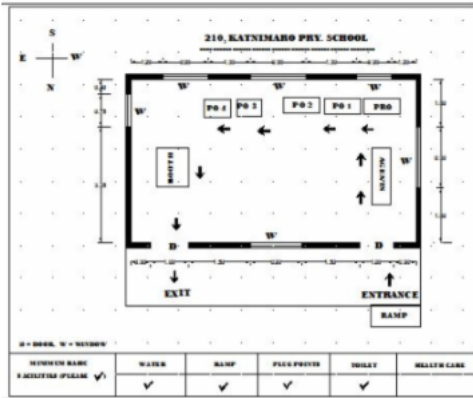

নির্বাচক নিবন্ধন আধিকারিকের স্বাক্ষর

Nazri Naksha

Google Map View

Polling Station Building Front View

Polling Station Front View

Cad View

Key MAP View

1 নাম : শুকদেব ওবা পিতার নাম: আনন্দ ওবা বাড়ির নং : n0140 বয়স : 77 লিঙ্গ : পুরুষ ফটো উপলব্ধ	WB/33/230/459076	2 নাম : সবিতা ওবা স্বামীর নাম: শুকদেব ওবা বাড়ির নং : n0140 বয়স : 67 লিঙ্গ : মহিলা ফটো উপলব্ধ	WB/33/230/459046	3 নাম : সুরজিৎ ওবা পিতার নাম: শুকদেব ওবা বাড়ির নং : n0140 বয়স : 34 লিঙ্গ : পুরুষ ফটো উপলব্ধ	ZHX1400779
4 নাম : অসিত ওবা পিতার নাম: অরুণ ওবা বাড়ির নং : n0141 বয়স : 36 লিঙ্গ : পুরুষ ফটো উপলব্ধ	ZHX1400787	5 নাম : বাসনা ওবা স্বামীর নাম: অরুণ ওবা বাড়ির নং : n0141 বয়স : 54 লিঙ্গ : মহিলা ফটো উপলব্ধ	WB/33/230/459033	6 নাম : বাপন ওবা পিতার নাম: শুকদেব ওবা বাড়ির নং : n0140 বয়স : 31 লিঙ্গ : পুরুষ ফটো উপলব্ধ	ZHX1595008
7 নাম : অপর্ণা গায়েন পিতার নাম: আশুতোষ গায়েন বাড়ির নং : n0193 বয়স : 38 লিঙ্গ : মহিলা ফটো উপলব্ধ	ZHX1400977	8 নাম : মায়ারানী গোলদার স্বামীর নাম: সমীর গোলদার বাড়ির নং : n0145 বয়স : 58 লিঙ্গ : মহিলা ফটো উপলব্ধ	WB/33/230/459050	9 নাম : সমীর গোলদার পিতার নাম: রামপদ গোলদার বাড়ির নং : n0145 বয়স : 66 লিঙ্গ : পুরুষ ফটো উপলব্ধ	WB/33/230/459457
10 নাম : পূজা মাহাত স্বামীর নাম: অজিত মাহাত বাড়ির নং : এন0039 বয়স : 24 লিঙ্গ : মহিলা ফটো উপলব্ধ	ZHX2208213	11 নাম : চন্দনা গোলদার স্বামীর নাম: মিহির গোলদার বাড়ির নং : n0144 বয়স : 44 লিঙ্গ : মহিলা ফটো উপলব্ধ	DPP1803774	12 নাম : মিহির গোলদার পিতার নাম: রামপদ গোলদার বাড়ির নং : n0144 বয়স : 56 লিঙ্গ : পুরুষ ফটো উপলব্ধ	WB/33/230/459236
13 নাম : রিঙ্কু গোলদার স্বামীর নাম: তিমির গোলদার বাড়ির নং : n0143 বয়স : 43 লিঙ্গ : মহিলা ফটো উপলব্ধ	DPP1803766	14 নাম : তিমির গোলদার পিতার নাম: রামপদ গোলদার বাড়ির নং : n0143 বয়স : 59 লিঙ্গ : পুরুষ ফটো উপলব্ধ	WB/33/230/459917	15 নাম : বাসন্তী গোলদার স্বামীর নাম: শিশির গোলদার বাড়ির নং : n0143 বয়স : 56 লিঙ্গ : মহিলা ফটো উপলব্ধ	WB/33/230/459288
16 নাম : শিশির গোলদার পিতার নাম: রামপদ গোলদার বাড়ির নং : n0143 বয়স : 62 লিঙ্গ : পুরুষ ফটো উপলব্ধ	WB/33/230/459289	17 নাম : শেখর গোলদার পিতার নাম: শিশির গোলদার বাড়ির নং : n0143 বয়স : 30 লিঙ্গ : পুরুষ ফটো উপলব্ধ	ZHX1748417	18 নাম : পূজা মন্ডল ঘরামী স্বামীর নাম: জয়ন্ত ঘরামী বাড়ির নং : n0174 বয়স : 30 লিঙ্গ : মহিলা ফটো উপলব্ধ	ZHX2051951
19 নাম : মৌসুমী শীট ঘরামী স্বামীর নাম: অশোক ঘরামী বাড়ির নং : এন0174 বয়স : 25 লিঙ্গ : মহিলা ফটো উপলব্ধ	ZHX2288645	20 নাম : জয়ন্ত ঘরামী পিতার নাম: কালীপদ ঘরামী বাড়ির নং : 323 বয়স : 42 লিঙ্গ : পুরুষ ফটো উপলব্ধ	DPP2224327	21 নাম : অশোক ঘোরামী পিতার নাম: কালীপদ ঘোরামী বাড়ির নং : n0174 বয়স : 32 লিঙ্গ : পুরুষ ফটো উপলব্ধ	ZHX1495027
22 নাম : বিজলী ঘোরামী স্বামীর নাম: কালীপদ ঘোরামী বাড়ির নং : n0174 বয়স : 68 লিঙ্গ : মহিলা ফটো উপলব্ধ	DPP1172253	23 নাম : শম্পা দাস ঢালি স্বামীর নাম: তাপস ঢালি বাড়ির নং : এন0148 বয়স : 26 লিঙ্গ : মহিলা ফটো উপলব্ধ	ZHX1973692	24 নাম : প্রদীপ ঢালী পিতার নাম: নিতাই ঢালী বাড়ির নং : n0147 বয়স : 33 লিঙ্গ : পুরুষ ফটো উপলব্ধ	ZHX1400795
25 নাম : মনোজ ঢালী পিতার নাম: গিরিন্দ্র ঢালী বাড়ির নং : n0148 বয়স : 36 লিঙ্গ : পুরুষ ফটো উপলব্ধ	ZHX1268580	26 নাম : তাপস ঢালী পিতার নাম: গিরিন্দ্র ঢালী বাড়ির নং : n0148 বয়স : 32 লিঙ্গ : পুরুষ ফটো উপলব্ধ	ZHX1495035	27 নাম : ময়না ঢালী স্বামীর নাম: গিরিন্দ্র ঢালী বাড়ির নং : n0148 বয়স : 67 লিঙ্গ : মহিলা ফটো উপলব্ধ	WB/33/230/459013
28 নাম : গিরিন্দ্র ঢালী পিতার নাম: শুকলাল ঢালী বাড়ির নং : n0148 বয়স : 77 লিঙ্গ : পুরুষ ফটো উপলব্ধ	WB/33/230/459062	29 নাম : সুদীপ ঢালি পিতার নাম: নিতাই ঢালি বাড়ির নং : n0147 বয়স : 37 লিঙ্গ : পুরুষ ফটো উপলব্ধ	ZHX1268598	30 নাম : দুর্গারানী ঢালী স্বামীর নাম: নিতাই ঢালী বাড়ির নং : n0147 বয়স : 58 লিঙ্গ : মহিলা ফটো উপলব্ধ	WB/33/230/459102