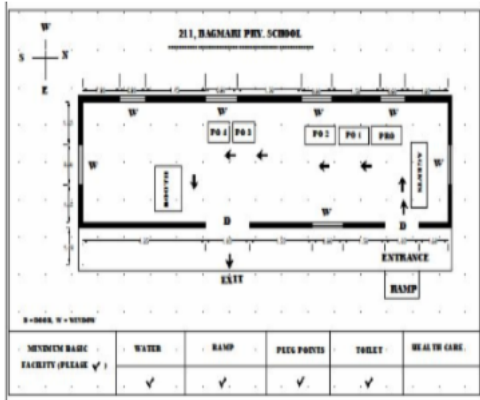

নির্বাচক নিবন্ধন আধিকারিকের স্বাক্ষর

Nazri Naksha

Google Map View

Polling Station Building Front View

Polling Station Front View

Cad View

Key MAP View

1 নাম : মনতোষ আড়ি পিতার নাম: পুলিন আড়ি বাড়ির নং : এন০০১ বয়স : 24 লিঙ্গ : পুরুষ	ZHX2089837 ফটো উপলব্ধ	2 নাম : সীমা আড়ি স্বামীর নাম: পুলিন আড়ি বাড়ির নং : n0217 বয়স : 39 লিঙ্গ : মহিলা	ZHX2052942 ফটো উপলব্ধ	3 নাম : সন্জয় নায়েক পিতার নাম: কান্ত নায়েক বাড়ির নং : n0207 বয়স : 28 লিঙ্গ : পুরুষ	ZHX2052710 ফটো উপলব্ধ
4 নাম : পবিত্রা বান্ধু মাহালী স্বামীর নাম: কান্তিক মাহালী বাড়ির নং : n0223 বয়স : 27 লিঙ্গ : মহিলা	ZHX2053031 ফটো উপলব্ধ	5 নাম : রাজু মান্ডি পিতার নাম: চুনারাম মান্ডি বাড়ির নং : 0097 বয়স : 31 লিঙ্গ : পুরুষ	ZHX1666247 ফটো উপলব্ধ	6 নাম : মুচিরাম মান্ডি পিতার নাম: চুনারাম মান্ডি বাড়ির নং : n0097 বয়স : 43 লিঙ্গ : পুরুষ	DPP2030104 ফটো উপলব্ধ
7 নাম : সোমবারী মাণ্ডি স্বামীর নাম: চুনারাম মাণ্ডি বাড়ির নং : n0097 বয়স : 54 লিঙ্গ : মহিলা	WB/33/230/462163 ফটো উপলব্ধ	8 নাম : শংকর মান্ডি পিতার নাম: সীতারাম মান্ডি বাড়ির নং : 0004 বয়স : 30 লিঙ্গ : পুরুষ	ZHX1666163 ফটো উপলব্ধ	9 নাম : সীতারাম মাণ্ডি পিতার নাম: চুনারাম মাণ্ডি বাড়ির নং : n0004 বয়স : 56 লিঙ্গ : পুরুষ	WB/33/230/462509 ফটো উপলব্ধ
10 নাম : খাঁদি মাণ্ডি স্বামীর নাম: সীতারাম মাণ্ডি বাড়ির নং : n0002 বয়স : 50 লিঙ্গ : মহিলা	WB/33/230/462451 ফটো উপলব্ধ	11 নাম : পার্বতী টুডু মান্ডি স্বামীর নাম: সনৎ মান্ডি বাড়ির নং : এন০০০৪ বয়স : 24 লিঙ্গ : মহিলা	ZHX2139004 ফটো উপলব্ধ	12 নাম : সারথী মান্ডি স্বামীর নাম: রাজু মান্ডি বাড়ির নং : এন০০১৪ বয়স : 28 লিঙ্গ : মহিলা	ZHX2163004 ফটো উপলব্ধ
13 নাম : সনৎ মান্ডি পিতার নাম: সীতারাম মান্ডি বাড়ির নং : n0004 বয়স : 28 লিঙ্গ : পুরুষ	ZHX2052918 ফটো উপলব্ধ	14 নাম : রাম মান্ডি পিতার নাম: নারান মান্ডি বাড়ির নং : n0142 বয়স : 30 লিঙ্গ : পুরুষ	ZHX1748714 ফটো উপলব্ধ	15 নাম : সীতা মান্ডি স্বামীর নাম: নারান মান্ডি বাড়ির নং : n0143 বয়স : 52 লিঙ্গ : মহিলা	ZHX1269331 ফটো উপলব্ধ
16 নাম : শ্যাম মান্ডি পিতার নাম: নারান মান্ডি বাড়ির নং : n0143 বয়স : 27 লিঙ্গ : পুরুষ	ZHX2052876 ফটো উপলব্ধ	17 নাম : রাজু মাম্মা পিতার নাম: বলরাম মাম্মা বাড়ির নং : এন0018 বয়স : 27 লিঙ্গ : পুরুষ	ZHX1970383 ফটো উপলব্ধ	18 নাম : রম্মা বারিক মাম্মা স্বামীর নাম: দেবব্রত মাম্মা বাড়ির নং : এন০০১৫ বয়স : 24 লিঙ্গ : মহিলা	ZHX2139160 ফটো উপলব্ধ
19 নাম : সরস্বতী মাম্মা স্বামীর নাম: তরনী মাম্মা বাড়ির নং : n0018 বয়স : 37 লিঙ্গ : মহিলা	ZHX1343631 ফটো উপলব্ধ	20 নাম : প্রতিমা মাম্মা স্বামীর নাম: কোকিল মাম্মা বাড়ির নং : n0018 বয়স : 40 লিঙ্গ : মহিলা	ZHX1595677 ফটো উপলব্ধ	21 নাম : কোকিল মাম্মা পিতার নাম: তরনী মাম্মা বাড়ির নং : n0018 বয়স : 49 লিঙ্গ : পুরুষ	DPP1804780 ফটো উপলব্ধ
22 নাম : পার্বতী মাম্মা স্বামীর নাম: তরনী মাম্মা বাড়ির নং : n0018 বয়স : 64 লিঙ্গ : মহিলা	WB/33/230/462227 ফটো উপলব্ধ	23 নাম : তরনী মাম্মা পিতার নাম: শ্রীহরি মাম্মা বাড়ির নং : n0018 বয়স : 78 লিঙ্গ : পুরুষ	WB/33/230/462260 ফটো উপলব্ধ	24 নাম : ফুলমনি টুডু স্বামীর নাম: শুকলাল টুডু বাড়ির নং : n0095 বয়স : 42 লিঙ্গ : মহিলা	DPP2030096 ফটো উপলব্ধ
25 নাম : লক্ষ্মীরানী টুডু স্বামীর নাম: সুবোধ টুডু বাড়ির নং : n0095 বয়স : 43 লিঙ্গ : মহিলা	DPP1804731 ফটো উপলব্ধ	26 নাম : সুখলাল টুডু পিতার নাম: রঘুনাথ টুডু বাড়ির নং : n0095 বয়স : 50 লিঙ্গ : পুরুষ	DPP2030088 ফটো উপলব্ধ	27 নাম : সুরঞ্জমনি টুডু স্বামীর নাম: রঘুনাথ টুডু বাড়ির নং : n0095 বয়স : 62 লিঙ্গ : মহিলা	WB/33/230/462161 ফটো উপলব্ধ
28 নাম : পৌর মাম্মা পিতার নাম: শ্রীহরি মাম্মা বাড়ির নং : n0095 বয়স : 82 লিঙ্গ : পুরুষ	WB/33/230/462576 ফটো উপলব্ধ	29 নাম : রঘুনাথ টুডু পিতার নাম: সুবোধ টুডু বাড়ির নং : এন0095 বয়স : 23 লিঙ্গ : পুরুষ	ZHX2325140 ফটো উপলব্ধ	30 নাম : রাজেশ টুডু পিতার নাম: শুকলাল টুডু বাড়ির নং : এন0095 বয়স : 21 লিঙ্গ : পুরুষ	ZHX2309441 ফটো উপলব্ধ