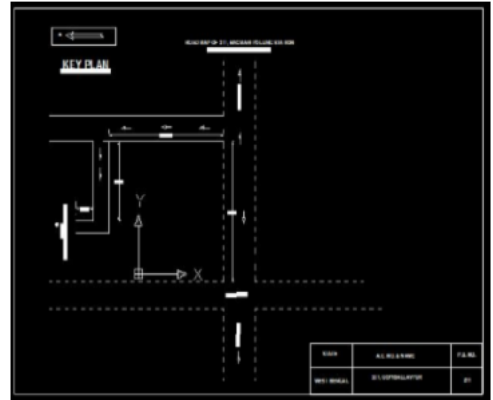

নির্বাচক নিবন্ধন আধিকারিকের স্বাক্ষর

Nazri Naksha

Google Map View

Polling Station Building Front View

Polling Station Front View

Cad View

Key MAP View

1 নাম : মনতোষ আড়ি পিতার নাম: পুলিন আড়ি বাড়ির নং : এন০০১ বয়স : 24 লিঙ্গ : পুরুষ	ZHX2089837 ফটো উপলব্ধ	2 নাম : সীমা আড়ি স্বামীর নাম: পুলিন আড়ি বাড়ির নং : n0217 বয়স : 39 লিঙ্গ : মহিলা	ZHX2052942 ফটো উপলব্ধ	3 নাম : সন্জয় নায়েক পিতার নাম: কান্ত নায়েক বাড়ির নং : n0207 বয়স : 28 লিঙ্গ : পুরুষ	ZHX2052710 ফটো উপলব্ধ
4 নাম : পবিত্রা বান্ধু মাহালী স্বামীর নাম: কান্তিক মাহালী বাড়ির নং : n0223 বয়স : 27 লিঙ্গ : মহিলা	ZHX2053031 ফটো উপলব্ধ	5 নাম : রাজু মান্ডি পিতার নাম: চুনারাম মান্ডি বাড়ির নং : 0097 বয়স : 31 লিঙ্গ : পুরুষ	ZHX1666247 ফটো উপলব্ধ	6 নাম : মুচিরাম মান্ডি পিতার নাম: চুনারাম মান্ডি বাড়ির নং : n0097 বয়স : 43 লিঙ্গ : পুরুষ	DPP2030104 ফটো উপলব্ধ
7 নাম : সোমবারী মাণ্ডি স্বামীর নাম: চুনারাম মাণ্ডি বাড়ির নং : n0097 বয়স : 54 লিঙ্গ : মহিলা	WB/33/230/462163 ফটো উপলব্ধ	8 নাম : শংকর মান্ডি পিতার নাম: সীতারাম মান্ডি বাড়ির নং : 0004 বয়স : 30 লিঙ্গ : পুরুষ	ZHX1666163 ফটো উপলব্ধ	9 নাম : সীতারাম মাণ্ডি পিতার নাম: চুনারাম মাণ্ডি বাড়ির নং : n0004 বয়স : 56 লিঙ্গ : পুরুষ	WB/33/230/462509 ফটো উপলব্ধ
10 নাম : খাঁদি মাণ্ডি স্বামীর নাম: সীতারাম মাণ্ডি বাড়ির নং : n0002 বয়স : 50 লিঙ্গ : মহিলা	WB/33/230/462451 ফটো উপলব্ধ	11 নাম : পার্বতী টুডু মান্ডি স্বামীর নাম: সনৎ মান্ডি বাড়ির নং : এন০০০৪ বয়স : 24 লিঙ্গ : মহিলা	ZHX2139004 ফটো উপলব্ধ	12 নাম : সারথী মান্ডি স্বামীর নাম: রাজু মান্ডি বাড়ির নং : এন০০১৪ বয়স : 28 লিঙ্গ : মহিলা	ZHX2163004 ফটো উপলব্ধ
13 নাম : সনৎ মান্ডি পিতার নাম: সীতারাম মান্ডি বাড়ির নং : n0004 বয়স : 28 লিঙ্গ : পুরুষ	ZHX2052918 ফটো উপলব্ধ	14 নাম : রাম মান্ডি পিতার নাম: নারান মান্ডি বাড়ির নং : n0142 বয়স : 30 লিঙ্গ : পুরুষ	ZHX1748714 ফটো উপলব্ধ	15 নাম : সীতা মান্ডি স্বামীর নাম: নারান মান্ডি বাড়ির নং : n0143 বয়স : 52 লিঙ্গ : মহিলা	ZHX1269331 ফটো উপলব্ধ
16 নাম : শ্যাম মান্ডি পিতার নাম: নারান মান্ডি বাড়ির নং : n0143 বয়স : 27 লিঙ্গ : পুরুষ	ZHX2052876 ফটো উপলব্ধ	17 নাম : রাজু মাম্মা পিতার নাম: বলরাম মাম্মা বাড়ির নং : এন0018 বয়স : 27 লিঙ্গ : পুরুষ	ZHX1970383 ফটো উপলব্ধ	18 নাম : রম্মা বারিক মাম্মা স্বামীর নাম: দেবব্রত মাম্মা বাড়ির নং : এন০০১৫ বয়স : 24 লিঙ্গ : মহিলা	ZHX2139160 ফটো উপলব্ধ
19 নাম : সরস্বতী মাম্মা স্বামীর নাম: তরনী মাম্মা বাড়ির নং : n0018 বয়স : 37 লিঙ্গ : মহিলা	ZHX1343631 ফটো উপলব্ধ	20 নাম : প্রতিমা মাম্মা স্বামীর নাম: কোকিল মাম্মা বাড়ির নং : n0018 বয়স : 40 লিঙ্গ : মহিলা	ZHX1595677 ফটো উপলব্ধ	21 নাম : কোকিল মাম্মা পিতার নাম: তরনী মাম্মা বাড়ির নং : n0018 বয়স : 49 লিঙ্গ : পুরুষ	DPP1804780 ফটো উপলব্ধ
22 নাম : পার্বতী মাম্মা স্বামীর নাম: তরনী মাম্মা বাড়ির নং : n0018 বয়স : 64 লিঙ্গ : মহিলা	WB/33/230/462227 ফটো উপলব্ধ	23 নাম : তরনী মাম্মা পিতার নাম: শ্রীহরি মাম্মা বাড়ির নং : n0018 বয়স : 78 লিঙ্গ : পুরুষ	WB/33/230/462260 ফটো উপলব্ধ	24 নাম : ফুলমনি টুডু স্বামীর নাম: শুকলাল টুডু বাড়ির নং : n0095 বয়স : 42 লিঙ্গ : মহিলা	DPP2030096 ফটো উপলব্ধ
25 নাম : লক্ষ্মীরানী টুডু স্বামীর নাম: সুবোধ টুডু বাড়ির নং : n0095 বয়স : 43 লিঙ্গ : মহিলা	DPP1804731 ফটো উপলব্ধ	26 নাম : সুখলাল টুডু পিতার নাম: রঘুনাথ টুডু বাড়ির নং : n0095 বয়স : 50 লিঙ্গ : পুরুষ	DPP2030088 ফটো উপলব্ধ	27 নাম : সুরঞ্জমনি টুডু স্বামীর নাম: রঘুনাথ টুডু বাড়ির নং : n0095 বয়স : 62 লিঙ্গ : মহিলা	WB/33/230/462161 ফটো উপলব্ধ
28 নাম : পৌর মাম্মা পিতার নাম: শ্রীহরি মাম্মা বাড়ির নং : n0095 বয়স : 82 লিঙ্গ : পুরুষ	WB/33/230/462576 ফটো উপলব্ধ	29 নাম : রঘুনাথ টুডু পিতার নাম: সুবোধ টুডু বাড়ির নং : এন0095 বয়স : 23 লিঙ্গ : পুরুষ	ZHX2325140 ফটো উপলব্ধ	30 নাম : রাজেশ টুডু পিতার নাম: শুকলাল টুডু বাড়ির নং : এন0095 বয়স : 21 লিঙ্গ : পুরুষ	ZHX2309441 ফটো উপলব্ধ