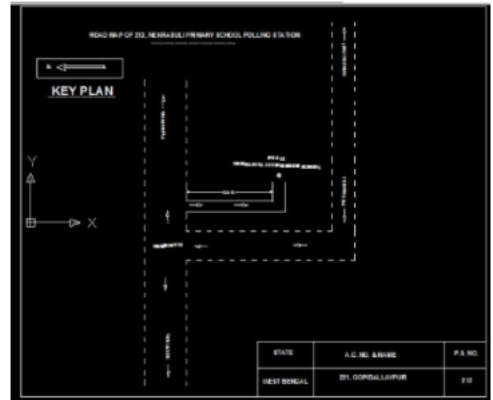

Key MAP View