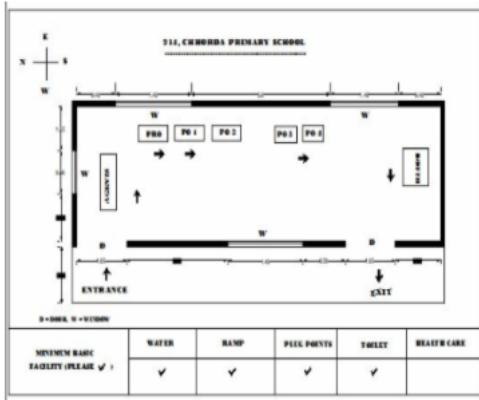

নির্বাচক নিবন্ধন আধিকারিকের স্বাক্ষর

Nazri Naksha

Google Map View

Polling Station Building Front View

Polling Station Front View

Cad View

Key MAP View

1 নাম : নীলা কুন্ডর স্বামীর নাম: সুজিত কুন্ডর বাড়ির নং : n0099 বয়স : 44 লিঙ্গ : মহিলা	DPP1809201 ফটো উপলব্ধ	2 নাম : সুজিত কুন্ডর পিতার নাম: নকুল কুন্ডর বাড়ির নং : n0101 বয়স : 46 লিঙ্গ : পুরুষ	DPP1809193 ফটো উপলব্ধ	3 নাম : আশ্রবাবালা কুন্ডর স্বামীর নাম: নকুল কুন্ডর বাড়ির নং : n0100 বয়স : 67 লিঙ্গ : মহিলা	WB/33/230/474110 ফটো উপলব্ধ
4 নাম : পানমনি কিস্কু স্বামীর নাম: বেচন কিস্কু বাড়ির নং : n0047 বয়স : 77 লিঙ্গ : মহিলা	WB/33/230/474034 ফটো উপলব্ধ	5 নাম : মিহির কিস্কু পিতার নাম: যাদু কিস্কু বাড়ির নং : n0047 বয়স : 40 লিঙ্গ : পুরুষ	ZHX1270271 ফটো উপলব্ধ	6 নাম : স্বরূপ কিস্কু পিতার নাম: বেচন কিস্কু বাড়ির নং : n0047 বয়স : 37 লিঙ্গ : পুরুষ	ZHX1270313 ফটো উপলব্ধ
7 নাম : যাদু কিস্কু পিতার নাম: রতন কিস্কু বাড়ির নং : n0016 বয়স : 36 লিঙ্গ : পুরুষ	ZHX1401405 ফটো উপলব্ধ	8 নাম : গুরুবাবি হেমচন্দ্র কিস্কু স্বামীর নাম: স্বরূপ কিস্কু বাড়ির নং : n0047 বয়স : 26 লিঙ্গ : মহিলা	ZHX2054104 ফটো উপলব্ধ	9 নাম : অনিলা কিস্কু(হেমরম) স্বামীর নাম: জ্যোতি কিস্কু বাড়ির নং : n0021 বয়স : 30 লিঙ্গ : মহিলা	ZHX1749662 ফটো উপলব্ধ
10 নাম : মণ্ডল কিস্কু পিতার নাম: গোকুল কিস্কু বাড়ির নং : n0021 বয়স : 77 লিঙ্গ : পুরুষ	WB/33/230/474433 ফটো উপলব্ধ	11 নাম : ছায়া কিস্কু স্বামীর নাম: মণ্ডল কিস্কু বাড়ির নং : n0021 বয়স : 72 লিঙ্গ : মহিলা	WB/33/230/474304 ফটো উপলব্ধ	12 নাম : মনোজ কিস্কু পিতার নাম: মঙ্গল কিস্কু বাড়ির নং : মুড়াকাটা বয়স : 22 লিঙ্গ : পুরুষ	ZHX2291078 ফটো উপলব্ধ
13 নাম : মঙ্গল কিস্কু পিতার নাম: মন্ডল কিস্কু বাড়ির নং : n0021 বয়স : 48 লিঙ্গ : পুরুষ	DPP1810241 ফটো উপলব্ধ	14 নাম : সালতি কিস্কু স্বামীর নাম: মঙ্গল কিস্কু বাড়ির নং : n0021 বয়স : 41 লিঙ্গ : মহিলা	DPP2103554 ফটো উপলব্ধ	15 নাম : যতি কিস্কু পিতার নাম: মন্ডল কিস্কু বাড়ির নং : n0021 বয়স : 41 লিঙ্গ : পুরুষ	ZHX1343805 ফটো উপলব্ধ
16 নাম : এমানুয়েল কিস্কু পিতার নাম: মন্ডল কিস্কু বাড়ির নং : n0021 বয়স : 40 লিঙ্গ : পুরুষ	DPP2103547 ফটো উপলব্ধ	17 নাম : শুকুলমনি কিস্কু স্বামীর নাম: এমানুয়েল কিস্কু বাড়ির নং : n0021 বয়স : 34 লিঙ্গ : মহিলা	ZHX1496694 ফটো উপলব্ধ	18 নাম : মিলন খিলাড়ী পিতার নাম: প্রফুল্ল খিলাড়ী বাড়ির নং : n0013 বয়স : 64 লিঙ্গ : পুরুষ	DPP2034734 ফটো উপলব্ধ
19 নাম : নমিতা খিলাড়ী স্বামীর নাম: মিলন খিলাড়ী বাড়ির নং : n0013 বয়স : 57 লিঙ্গ : মহিলা	WB/33/230/474313 ফটো উপলব্ধ	20 নাম : কালিপদ খিলাড়ী পিতার নাম: প্রফুল্ল খিলাড়ী বাড়ির নং : n0013 বয়স : 60 লিঙ্গ : পুরুষ	WB/33/230/474659 ফটো উপলব্ধ	21 নাম : মালতী খিলাড়ী পিতার নাম: কালিপদ খিলাড়ী বাড়ির নং : n0013 বয়স : 52 লিঙ্গ : পুরুষ	WB/33/230/474314 ফটো উপলব্ধ
22 নাম : তরুলতা খিলারী পিতার নাম: কালিপদ খিলারী বাড়ির নং : 0013 বয়স : 30 লিঙ্গ : মহিলা	ZHX1666643 ফটো উপলব্ধ	23 নাম : রাজু খিলারী পিতার নাম: মিলন খিলারী বাড়ির নং : n0013 বয়স : 30 লিঙ্গ : পুরুষ	ZHX1666577 ফটো উপলব্ধ	24 নাম : তারাপদ খিলাড়ী পিতার নাম: শক্রেশ্বর খিলাড়ী বাড়ির নং : n0024 বয়স : 72 লিঙ্গ : পুরুষ	WB/33/230/474008 ফটো উপলব্ধ
25 নাম : বনলতা খিলাড়ী স্বামীর নাম: তারাপদ খিলাড়ী বাড়ির নং : n0024 বয়স : 64 লিঙ্গ : মহিলা	WB/33/230/474074 ফটো উপলব্ধ	26 নাম : পৌরী খিলাড়ী স্বামীর নাম: মনুখ খিলাড়ী বাড়ির নং : n0025 বয়স : 72 লিঙ্গ : মহিলা	WB/33/230/474073 ফটো উপলব্ধ	27 নাম : সদানন্দ খিলাড়ী পিতার নাম: মনুখ খিলাড়ী বাড়ির নং : n0025 বয়স : 53 লিঙ্গ : পুরুষ	DPP2034742 ফটো উপলব্ধ
28 নাম : পুষ্প (পালোই) খিলারী স্বামীর নাম: সদানন্দ খিলারী বাড়ির নং : n0025 বয়স : 36 লিঙ্গ : মহিলা	ZHX1496710 ফটো উপলব্ধ	29 নাম : দিলীপ খিলারী পিতার নাম: মনুখ খিলারী বাড়ির নং : n0025 বয়স : 35 লিঙ্গ : পুরুষ	ZHX1496702 ফটো উপলব্ধ	30 নাম : কিরন খিলাড়ী স্বামীর নাম: কেদার খিলাড়ী বাড়ির নং : n0041 বয়স : 102 লিঙ্গ : মহিলা	WB/33/230/474063 ফটো উপলব্ধ