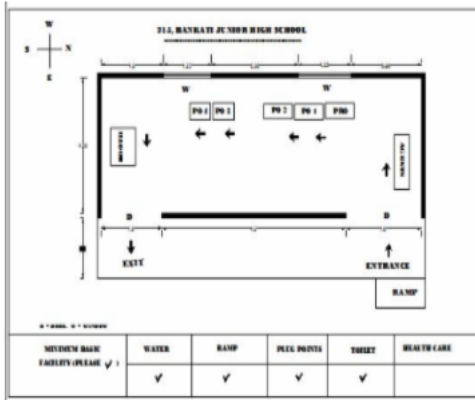

নির্বাচক নিবন্ধন আধিকারিকের স্বাক্ষর

Nazri Naksha

Google Map View

Polling Station Building Front View

Polling Station Front View

Cad View

Key MAP View

1 নাম : সোমবারী কিস্কু পিতার নাম: দীন কিস্কু বাড়ির নং : n0054 বয়স : 38 লিঙ্গ : মহিলা	DPP2225654 ফটো উপলব্ধ	2 নাম : আরমু কিস্কু স্বামীর নাম: লক্ষ্মন কিস্কু বাড়ির নং : n0054 বয়স : 54 লিঙ্গ : মহিলা	WB/33/230/477186 ফটো উপলব্ধ	3 নাম : লক্ষী কিস্কু স্বামীর নাম: বুড়ান কিস্কু বাড়ির নং : n0054 বয়স : 80 লিঙ্গ : মহিলা	WB/33/230/477184 ফটো উপলব্ধ
4 নাম : সনাতন কিস্কু পিতার নাম: বুড়ান কিস্কু বাড়ির নং : n0054 বয়স : 42 লিঙ্গ : পুরুষ	ZHX1270685 ফটো উপলব্ধ	5 নাম : মিনতী কিস্কু স্বামীর নাম: সনাতন কিস্কু বাড়ির নং : n0054 বয়স : 38 লিঙ্গ : মহিলা	ZHX1270594 ফটো উপলব্ধ	6 নাম : সুজন কিস্কু মায়ের নাম: আরমু কিস্কু বাড়ির নং : এন০০৫৪ বয়স : 25 লিঙ্গ : পুরুষ	ZHX2189918 ফটো উপলব্ধ
7 নাম : উর্মিলা কিস্কু স্বামীর নাম: সুজন কিস্কু বাড়ির নং : এন0054 বয়স : 22 লিঙ্গ : মহিলা	ZHX2343689 ফটো উপলব্ধ	8 নাম : সন্দীপ ঘোষ পিতার নাম: নোটন ঘোষ বাড়ির নং : এন০১৬৮ বয়স : 26 লিঙ্গ : পুরুষ	ZHX2120830 ফটো উপলব্ধ	9 নাম : সুশান্ত সারেন মায়ের নাম: কাজল সারেন বাড়ির নং : এন0053 বয়স : 22 লিঙ্গ : পুরুষ	ZHX2275758 ফটো উপলব্ধ
10 নাম : মকর সারেন মায়ের নাম: কাজল সারেন বাড়ির নং : n0053 বয়স : 29 লিঙ্গ : পুরুষ	ZHX2054468 ফটো উপলব্ধ	11 নাম : চাঁপী টুডু স্বামীর নাম: হারাধন টুডু বাড়ির নং : n0010 বয়স : 50 লিঙ্গ : মহিলা	DPP2035228 ফটো উপলব্ধ	12 নাম : দেবেন্দ্র টুডু পিতার নাম: হারাধন টুডু বাড়ির নং : n0010 বয়স : 41 লিঙ্গ : পুরুষ	DPP2103661 ফটো উপলব্ধ
13 নাম : মংলী টুডু স্বামীর নাম: গনেশ টুডু বাড়ির নং : n0010 বয়স : 41 লিঙ্গ : মহিলা	ZHX1160035 ফটো উপলব্ধ	14 নাম : গনেশ টুডু পিতার নাম: হারাধন টুডু বাড়ির নং : n0010 বয়স : 37 লিঙ্গ : পুরুষ	ZHX1160027 ফটো উপলব্ধ	15 নাম : জাসমী টুডু স্বামীর নাম: বিমল টুডু বাড়ির নং : n0053 বয়স : 57 লিঙ্গ : মহিলা	WB/33/230/477768 ফটো উপলব্ধ
16 নাম : সীতা টুডু স্বামীর নাম: মকর টুডু বাড়ির নং : n0053 বয়স : 62 লিঙ্গ : মহিলা	WB/33/230/477767 ফটো উপলব্ধ	17 নাম : কাজল সারেন স্বামীর নাম: দুখিয়া সারেন বাড়ির নং : n0053 বয়স : 51 লিঙ্গ : মহিলা	ZHX1353069 ফটো উপলব্ধ	18 নাম : সোমবারী টুডু স্বামীর নাম: ক্রান্তিকলাল টুডু বাড়ির নং : n0053 বয়স : 39 লিঙ্গ : মহিলা	ZHX1497023 ফটো উপলব্ধ
19 নাম : শুকল টুডু পিতার নাম: মংগল টুডু বাড়ির নং : n0065 বয়স : 67 লিঙ্গ : পুরুষ	WB/33/230/477622 ফটো উপলব্ধ	20 নাম : সুখী টুডু স্বামীর নাম: শুকল টুডু বাড়ির নং : n0065 বয়স : 60 লিঙ্গ : মহিলা	WB/33/230/477376 ফটো উপলব্ধ	21 নাম : রবী টুডু পিতার নাম: শুকল টুডু বাড়ির নং : n0065 বয়স : 33 লিঙ্গ : পুরুষ	ZHX1497031 ফটো উপলব্ধ
22 নাম : ফুলমনি টুডু স্বামীর নাম: দুলাল টুডু বাড়ির নং : 209 বয়স : 32 লিঙ্গ : মহিলা	ZHX1749977 ফটো উপলব্ধ	23 নাম : রথী টুডু স্বামীর নাম: রবি টুডু বাড়ির নং : n0065 বয়স : 42 লিঙ্গ : মহিলা	ZHX1749985 ফটো উপলব্ধ	24 নাম : ভোলা ধর পিতার নাম: নমি গোপাল ধর বাড়ির নং : 187 বয়স : 44 লিঙ্গ : পুরুষ	XYV1248947 ফটো উপলব্ধ
25 নাম : সম্পা মিস্ত্রি ধর স্বামীর নাম: ভোলা ধর বাড়ির নং : 187 বয়স : 36 লিঙ্গ : মহিলা	ZHX2304343 ফটো উপলব্ধ	26 নাম : সহজী নায়েক স্বামীর নাম: ক্ষুদিরাম নায়েক বাড়ির নং : n00 বয়স : 72 লিঙ্গ : মহিলা	WB/33/230/477783 ফটো উপলব্ধ	27 নাম : মুনাল মাহাত পিতার নাম: অনিল কুমার মাহাত বাড়ির নং : n0097 বয়স : 30 লিঙ্গ : পুরুষ	ZHX1749910 ফটো উপলব্ধ
28 নাম : তুষার মাহাত পিতার নাম: সুনীল মাহাত বাড়ির নং : n0097 বয়স : 31 লিঙ্গ : পুরুষ	ZHX1749761 ফটো উপলব্ধ	29 নাম : ভঞ্জ মুর্মু পিতার নাম: হারাধন মুর্মু বাড়ির নং : n0057 বয়স : 50 লিঙ্গ : পুরুষ	WB/33/230/477816 ফটো উপলব্ধ	30 নাম : সুলেখা মাহাত স্বামীর নাম: তুষার মাহাত বাড়ির নং : n0097 বয়স : 30 লিঙ্গ : মহিলা	ZHX1749860 ফটো উপলব্ধ