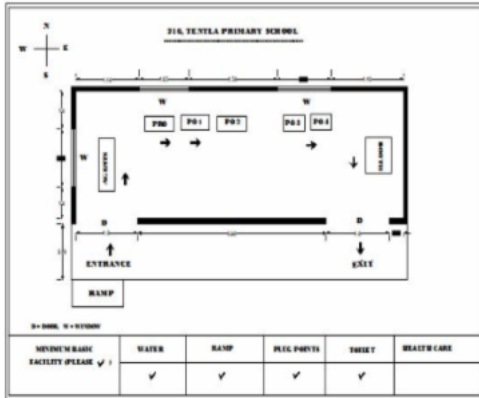

নির্বাচক নিবন্ধন আধিকারিকের স্বাক্ষর

Nazri Naksha

Google Map View

Polling Station Building Front View

Polling Station Front View

Cad View

Key MAP View

1 নাম : সত্যবান মাহাত পিতার নাম: বিনয় মাহাত বাড়ির নং : n0019 বয়স : 29 লিঙ্গ : পুরুষ	ZHX1850551 ফটো উপলব্ধ	2 নাম : সুপর্ণা মাহাত স্বামীর নাম: চিত্তরঞ্জন মাহাত বাড়ির নং : n0018 বয়স : 32 লিঙ্গ : মহিলা	ZHX1850569 ফটো উপলব্ধ	3 নাম : উষারানী মাহাত মায়ের নাম: অলকা মাহাত বাড়ির নং : n0022 বয়স : 35 লিঙ্গ : মহিলা	ZHX1850577 ফটো উপলব্ধ
4 নাম : জবা মাহাত স্বামীর নাম: সুকুমার মাহাত বাড়ির নং : n0040 বয়স : 29 লিঙ্গ : মহিলা	ZHX1850585 ফটো উপলব্ধ	5 নাম : নমিতা মাহাত স্বামীর নাম: মহিম মাহাত বাড়ির নং : n0004 বয়স : 28 লিঙ্গ : মহিলা	ZHX1893247 ফটো উপলব্ধ	6 নাম : সৌম্যদীপ মাহাত পিতার নাম: প্রদ্যোৎ কুমার মাহাত বাড়ির নং : এন০০৪৫ বয়স : 23 লিঙ্গ : পুরুষ	ZHX2204899 ফটো উপলব্ধ
7 নাম : আকাশি মাহাত স্বামীর নাম: সতীশ মাহাত বাড়ির নং : এন০০২১ বয়স : 26 লিঙ্গ : মহিলা	VOQ1982438 ফটো উপলব্ধ	8 নাম : রতন মাহাত পিতার নাম: সাহেবরাম মাহাত বাড়ির নং : এন০০৩৫ বয়স : 23 লিঙ্গ : পুরুষ	ZHX2204626 ফটো উপলব্ধ	9 নাম : চন্দন মাহাত মায়ের নাম: সবিতা মাহাত বাড়ির নং : n0036 বয়স : 32 লিঙ্গ : পুরুষ	ZHX1597509 ফটো উপলব্ধ
10 নাম : মহিতোষ মাহাত পিতার নাম: নির্মল মাহাত বাড়ির নং : এন0026 বয়স : 22 লিঙ্গ : পুরুষ	ZHX2249514 ফটো উপলব্ধ	11 নাম : সুচিত্রা মাহাত স্বামীর নাম: দিলীপ কুমার মাহাত বাড়ির নং : n0030 বয়স : 43 লিঙ্গ : মহিলা	DPP1173491 ফটো উপলব্ধ	12 নাম : কম্পনা মাহাত পিতার নাম: কনক মাহাত বাড়ির নং : এন0005 বয়স : 23 লিঙ্গ : মহিলা	ZHX2257541 ফটো উপলব্ধ
13 নাম : শিবশঙ্কর মাহাত পিতার নাম: পবিত্র মাহাত বাড়ির নং : n 0007 বয়স : 28 লিঙ্গ : পুরুষ	ZHX1924034 ফটো উপলব্ধ	14 নাম : সৌমিত্র মাহাত পিতার নাম: নিখিল মাহাত বাড়ির নং : এন0049 বয়স : 22 লিঙ্গ : পুরুষ	ZHX2276384 ফটো উপলব্ধ	15 নাম : সনৎ মাহাত পিতার নাম: দীপক মাহাত বাড়ির নং : এন0030 বয়স : 23 লিঙ্গ : পুরুষ	ZHX2266096 ফটো উপলব্ধ
16 নাম : পারুল মাহাত স্বামীর নাম: কাশীনাথ মাহাত বাড়ির নং : n0015 বয়স : 44 লিঙ্গ : মহিলা	DPP2036150 ফটো উপলব্ধ	17 নাম : নির্মল মাহাত পিতার নাম: মানিক মাহাত বাড়ির নং : n0026 বয়স : 47 লিঙ্গ : পুরুষ	ZHX2227833 ফটো উপলব্ধ	18 নাম : রুমা মাহাত স্বামীর নাম: তরুণ মাহাত বাড়ির নং : এন০ বয়স : 30 লিঙ্গ : মহিলা	ZHX1642248 ফটো উপলব্ধ
19 নাম : রাখি মাহাত স্বামীর নাম: হৃষিকেশ মাহাত বাড়ির নং : এন০ বয়স : 24 লিঙ্গ : মহিলা	ZHX2138964 ফটো উপলব্ধ	20 নাম : সন্ধ্যা মাহাত স্বামীর নাম: সুরেন্দ্র মাহাত বাড়ির নং : n0075 বয়স : 67 লিঙ্গ : মহিলা	WB/33/230/477170 ফটো উপলব্ধ	21 নাম : সরস্বতী মাহাত স্বামীর নাম: মদন মাহাত বাড়ির নং : n0060 বয়স : 64 লিঙ্গ : মহিলা	WB/33/230/477453 ফটো উপলব্ধ
22 নাম : বীণাপানি মাহাত স্বামীর নাম: প্রদীপ মাহাত বাড়ির নং : 0118 বয়স : 35 লিঙ্গ : মহিলা	ZHX1270875 ফটো উপলব্ধ	23 নাম : প্রদীপ মাহাত পিতার নাম: বিমল মাহাত বাড়ির নং : 0118 বয়স : 41 লিঙ্গ : পুরুষ	DPP2188175 ফটো উপলব্ধ	24 নাম : নমিতা মাহাত স্বামীর নাম: অনিল মাহাত বাড়ির নং : n0056 বয়স : 50 লিঙ্গ : মহিলা	WB/33/230/477558 ফটো উপলব্ধ
25 নাম : সরস্বতী মাহাত স্বামীর নাম: বিনন্দ মাহাত বাড়ির নং : n0056 বয়স : 80 লিঙ্গ : মহিলা	WB/33/230/477210 ফটো উপলব্ধ	26 নাম : ভারতী মাহাত স্বামীর নাম: আনন্দ মাহাত বাড়ির নং : n0054 বয়স : 72 লিঙ্গ : মহিলা	WB/33/230/477206 ফটো উপলব্ধ	27 নাম : বীণাপানি মাহাত স্বামীর নাম: রঞ্জিত মাহাত বাড়ির নং : n0053 বয়স : 40 লিঙ্গ : মহিলা	DPP2103844 ফটো উপলব্ধ
28 নাম : অঞ্জু মাহাত স্বামীর নাম: তরনী মাহাত বাড়ির নং : এন০ বয়স : 34 লিঙ্গ : মহিলা	ZHX1492982 ফটো উপলব্ধ	29 নাম : তনুশ্রী মাহাত স্বামীর নাম: মঙ্গল মাহাত বাড়ির নং : এন০ বয়স : 41 লিঙ্গ : মহিলা	ZHX1342963 ফটো উপলব্ধ	30 নাম : সুমিত্রা মাহাত পিতার নাম: কাশীনাথ মাহাত বাড়ির নং : এন০০১৫ বয়স : 24 লিঙ্গ : মহিলা	ZHX2119261 ফটো উপলব্ধ