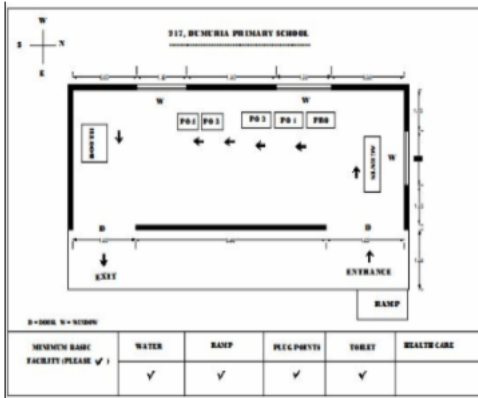

নির্বাচক নিবন্ধন আধিকারিকের স্বাক্ষর

Nazri Naksha

Google Map View

Polling Station Building Front View

Polling Station Front View

Cad View

Key MAP View

বিধানসভা নির্বাচনক্ষেত্রের নং, নাম : 221-গোপীবল্লভপুর
ভাগ নং, নাম : 1-ভুমুরিয়া শিরিশবনী