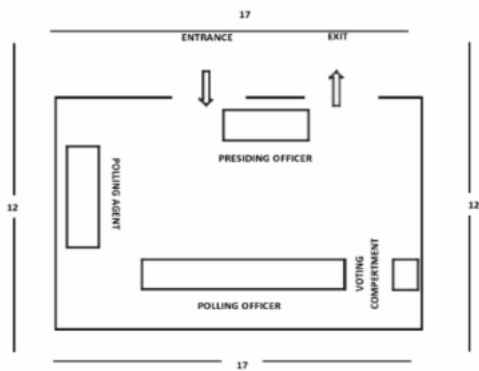

নির্বাচক নিবন্ধন আধিকারিকের স্বাক্ষর

Nazri Naksha

Google Map View

Polling Station Building Front View

Polling Station Front View

Cad View

Key MAP View

1 নাম : হীরা কিস্কু স্বামীর নাম: রুইয়া কিস্কু বাড়ির নং : n 0001 বয়স : 28 লিঙ্গ : মহিলা	ZHX1912088 ফটো উপলব্ধ	2 নাম : রাইচাঁদ কিস্কু পিতার নাম: শ্যাম কিস্কু বাড়ির নং : n0001 বয়স : 30 লিঙ্গ : পুরুষ	ZHX1689785 ফটো উপলব্ধ	3 নাম : ফুলমনি কিস্কু স্বামীর নাম: শ্যাম কিস্কু বাড়ির নং : n0001 বয়স : 56 লিঙ্গ : মহিলা	DPP1891886 ফটো উপলব্ধ
4 নাম : রুইয়া কিস্কু পিতার নাম: শ্রীমন্ত কিস্কু বাড়ির নং : n0001 বয়স : 30 লিঙ্গ : পুরুষ	ZHX1630086 ফটো উপলব্ধ	5 নাম : জবা কিস্কু স্বামীর নাম: শ্রীমন্ত কিস্কু বাড়ির নং : n0001 বয়স : 57 লিঙ্গ : মহিলা	WB/33/230/069318 ফটো উপলব্ধ	6 নাম : লক্ষী কিস্কু স্বামীর নাম: রাইচাঁদ কিস্কু বাড়ির নং : n0001 বয়স : 26 লিঙ্গ : মহিলা	ZHX1952191 ফটো উপলব্ধ
7 নাম : শ্রীমন্ত কিস্কু পিতার নাম: ক্ষুদিরাম কিস্কু বাড়ির নং : n0001 বয়স : 64 লিঙ্গ : পুরুষ	WB/33/230/069016 ফটো উপলব্ধ	8 নাম : বিশাল ঘোড়াই মায়ের নাম: অনিমা ঘোড়াই বাড়ির নং : এন নং020 বয়স : 25 লিঙ্গ : পুরুষ	ZHX2020451 ফটো উপলব্ধ	9 নাম : তারিনি দোলাই (ঘোড়াই) স্বামীর নাম: শুভেন্দু ঘোড়াই বাড়ির নং : এন নং019 বয়স : 25 লিঙ্গ : মহিলা	ZHX2020444 ফটো উপলব্ধ
10 নাম : আরতি টুডু পিতার নাম: নবীন টুডু বাড়ির নং : n0002 বয়স : 30 লিঙ্গ : মহিলা	ZHX1812924 ফটো উপলব্ধ	11 নাম : কালিরাম টুডু পিতার নাম: নবীন টুডু বাড়ির নং : n0002 বয়স : 28 লিঙ্গ : পুরুষ	ZHX1812932 ফটো উপলব্ধ	12 নাম : বালহী টুডু স্বামীর নাম: নবীন টুডু বাড়ির নং : n0002 বয়স : 51 লিঙ্গ : মহিলা	WB/33/230/069346 ফটো উপলব্ধ
13 নাম : নবীন টুডু পিতার নাম: কালীরাম টুডু বাড়ির নং : n0002 বয়স : 57 লিঙ্গ : পুরুষ	WB/33/230/069299 ফটো উপলব্ধ	14 নাম : শিবানী মঙ্গল স্বামীর নাম: সুজয় মঙ্গল বাড়ির নং : n0002 বয়স : 33 লিঙ্গ : মহিলা	ZHX1426501 ফটো উপলব্ধ	15 নাম : লক্ষী মঙ্গল স্বামীর নাম: সুবল মঙ্গল বাড়ির নং : n0003 বয়স : 62 লিঙ্গ : মহিলা	DPP1891936 ফটো উপলব্ধ
16 নাম : সুজয় মঙ্গল পিতার নাম: সুবল মঙ্গল বাড়ির নং : n0002 বয়স : 36 লিঙ্গ : পুরুষ	ZHX1202613 ফটো উপলব্ধ	17 নাম : কল্যানী মঙ্গল পিতার নাম: সুবল মঙ্গল বাড়ির নং : n0002 বয়স : 37 লিঙ্গ : মহিলা	ZHX1202571 ফটো উপলব্ধ	18 নাম : সুবল মঙ্গল পিতার নাম: মহেশ্বর মঙ্গল বাড়ির নং : n0002 বয়স : 75 লিঙ্গ : পুরুষ	DPP1891928 ফটো উপলব্ধ
19 নাম : সুনীয়া মান্ডি পিতার নাম: রাজেন্দ্র মান্ডি বাড়ির নং : এন0002 বয়স : 24 লিঙ্গ : মহিলা	UOQ2095008 ফটো উপলব্ধ	20 নাম : বলরাম টুডু পিতার নাম: নবীন টুডু বাড়ির নং : নং002 বয়স : 26 লিঙ্গ : পুরুষ	ZHX2020428 ফটো উপলব্ধ	21 নাম : জবা মূর্মু স্বামীর নাম: মাধু মূর্মু বাড়ির নং : n0006 বয়স : 28 লিঙ্গ : মহিলা	ZHX1952217 ফটো উপলব্ধ
22 নাম : ফকির মুরমু পিতার নাম: বাহাদুর মুরমু বাড়ির নং : n0006 বয়স : 28 লিঙ্গ : পুরুষ	ZHX1812940 ফটো উপলব্ধ	23 নাম : মালতী মুরমু স্বামীর নাম: ভগান মুরমু বাড়ির নং : n0006 বয়স : 31 লিঙ্গ : মহিলা	ZHX1812965 ফটো উপলব্ধ	24 নাম : ফুলমনি মূর্মু স্বামীর নাম: ফকির মূর্মু বাড়ির নং : n0006 বয়স : 38 লিঙ্গ : মহিলা	DPP2197176 ফটো উপলব্ধ
25 নাম : পার্বতী মূর্মু স্বামীর নাম: নরেন মূর্মু বাড়ির নং : n0006 বয়স : 59 লিঙ্গ : মহিলা	WB/33/230/069590 ফটো উপলব্ধ	26 নাম : নরেন মূর্মু পিতার নাম: ফকির মূর্মু বাড়ির নং : n0006 বয়স : 68 লিঙ্গ : পুরুষ	WB/33/230/069227 ফটো উপলব্ধ	27 নাম : রবেন মূর্মু পিতার নাম: বাহাদুর মূর্মু বাড়ির নং : n0006 বয়স : 32 লিঙ্গ : পুরুষ	ZHX1426550 ফটো উপলব্ধ
28 নাম : মাধু মূর্মু পিতার নাম: বাহাদুর মূর্মু বাড়ির নং : n0006 বয়স : 37 লিঙ্গ : পুরুষ	ZHX1202621 ফটো উপলব্ধ	29 নাম : ফুলমনি মূর্মু স্বামীর নাম: বাহাদুর মূর্মু বাড়ির নং : n0006 বয়স : 52 লিঙ্গ : মহিলা	WB/33/230/069321 ফটো উপলব্ধ	30 নাম : বাহাদুর মূর্মু পিতার নাম: ফকির মূর্মু বাড়ির নং : n0006 বয়স : 56 লিঙ্গ : পুরুষ	WB/33/230/069017 ফটো উপলব্ধ