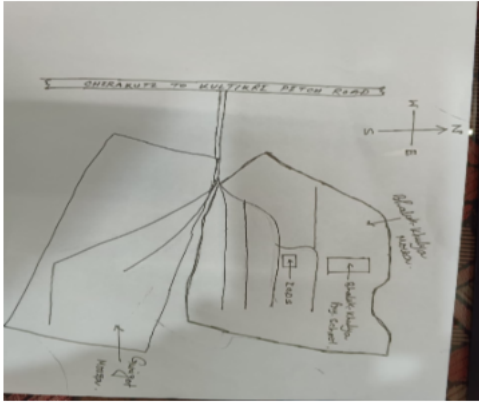

Nazri Naksha