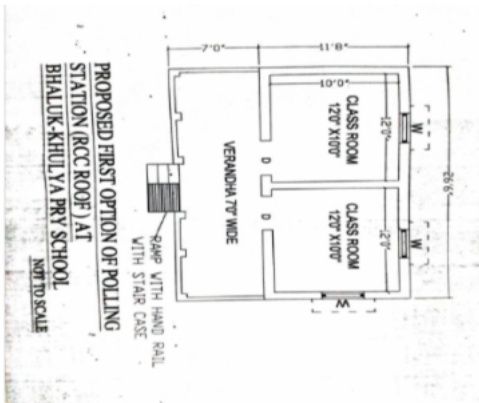

নির্বাচক নিবন্ধন আধিকারিকের স্বাক্ষর

Nazri Naksha

Google Map View

Polling Station Building Front View

Polling Station Front View

Cad View

Key MAP View

1 নাম : বাবুলাল মাহালী পিতার নাম: গুরখা মাহালী বাড়ির নং : n0249 বয়স : 32 লিঙ্গ : পুরুষ	ZHX1751783 ফটো উপলব্ধ	2 নাম : গুরখা বাক্কে পিতার নাম: কুয়র বাক্কে বাড়ির নং : n0249 বয়স : 61 লিঙ্গ : পুরুষ	WB/33/230/480788 ফটো উপলব্ধ	3 নাম : সরলা মাহালী স্বামীর নাম: বাবুলাল মাহালী বাড়ির নং : এন০২৪৯ বয়স : 25 লিঙ্গ : মহিলা	ZHX2214369 ফটো উপলব্ধ
4 নাম : বিজয় মাহালী পিতার নাম: পূর্ণ মাহালী বাড়ির নং : এন0258 বয়স : 27 লিঙ্গ : পুরুষ	ZHX1989466 ফটো উপলব্ধ	5 নাম : সরদা মুর্মু স্বামীর নাম: জগন্নাথ মুর্মু বাড়ির নং : n 0258 বয়স : 71 লিঙ্গ : মহিলা	WB/33/230/480480 ফটো উপলব্ধ	6 নাম : পূর্ণ মাহালী পিতার নাম: জগন্নাথ মাহালী বাড়ির নং : n0258 বয়স : 61 লিঙ্গ : পুরুষ	ZHX2360279 ফটো উপলব্ধ
7 নাম : সোনালী মাহালী স্বামীর নাম: পূর্ণ মাহালী বাড়ির নং : n0258 বয়স : 45 লিঙ্গ : মহিলা	DPP1813500 ফটো উপলব্ধ	8 নাম : বুধু মাহালি পিতার নাম: গোপীনাথ মাহালি বাড়ির নং : n0258 বয়স : 39 লিঙ্গ : পুরুষ	ZHX0890814 ফটো উপলব্ধ	9 নাম : শ্যামলী মাহালী স্বামীর নাম: শুকলাল মাহালী বাড়ির নং : n0258 বয়স : 34 লিঙ্গ : মহিলা	ZHX1599604 ফটো উপলব্ধ
10 নাম : শুকলাল মাহালী পিতার নাম: গোপীনাথ মাহালী বাড়ির নং : n0258 বয়স : 33 লিঙ্গ : পুরুষ	ZHX1599554 ফটো উপলব্ধ	11 নাম : জয়া মাহালি পিতার নাম: পূর্ণ মাহালি বাড়ির নং : এন0258 বয়স : 24 লিঙ্গ : মহিলা	ZHX2322584 ফটো উপলব্ধ	12 নাম : মীরা মাহালী স্বামীর নাম: বিজয় মাহালী বাড়ির নং : এন0258 বয়স : 23 লিঙ্গ : মহিলা	ZHX2304392 ফটো উপলব্ধ
13 নাম : সাকরো মাহালী পিতার নাম: নিমাই মাহালী বাড়ির নং : n0365 বয়স : 35 লিঙ্গ : পুরুষ	ZHX1894674 ফটো উপলব্ধ	14 নাম : প্রমীলা মাহাত পিতার নাম: নন্দলাল মাহাত বাড়ির নং : n0255 বয়স : 37 লিঙ্গ : মহিলা	DPP2037075 ফটো উপলব্ধ	15 নাম : খাঁদিবাল মাহাত স্বামীর নাম: রথু মাহাত বাড়ির নং : n0255 বয়স : 77 লিঙ্গ : মহিলা	WB/33/230/480735 ফটো উপলব্ধ
16 নাম : নিতাই মাহালী পিতার নাম: খগেন মাহালী বাড়ির নং : n0232 বয়স : 44 লিঙ্গ : পুরুষ	DPP1813336 ফটো উপলব্ধ	17 নাম : রুপা মাহালী স্বামীর নাম: নিতাই মাহালী বাড়ির নং : n0232 বয়স : 37 লিঙ্গ : মহিলা	ZHX0890467 ফটো উপলব্ধ	18 নাম : ভূ ষন মাহালী পিতার নাম: খগেন্দ্র মাহালী বাড়ির নং : n0232 বয়স : 43 লিঙ্গ : পুরুষ	ZHX0890475 ফটো উপলব্ধ
19 নাম : সম্পা মাহালী (আডি) স্বামীর নাম: তুষার মাহালী বাড়ির নং : n0232 বয়স : 38 লিঙ্গ : মহিলা	ZHX0890483 ফটো উপলব্ধ	20 নাম : ললিতা মাহালী স্বামীর নাম: ভূষণ মাহালী বাড়ির নং : n0232 বয়স : 37 লিঙ্গ : মহিলা	ZHX1599620 ফটো উপলব্ধ	21 নাম : তুষার মাহালি পিতার নাম: ফকির মাহালি বাড়ির নং : n0232 বয়স : 36 লিঙ্গ : পুরুষ	ZHX1160639 ফটো উপলব্ধ
22 নাম : তরুন মাহালী পিতার নাম: ফকির মাহালী বাড়ির নং : n0232 বয়স : 32 লিঙ্গ : পুরুষ	ZHX1521343 ফটো উপলব্ধ	23 নাম : স্বাতী কিস্কু(মাহালী) স্বামীর নাম: ফকিরচন্দ্র মাহালী বাড়ির নং : n0232 বয়স : 60 লিঙ্গ : মহিলা	WB/33/230/480695 ফটো উপলব্ধ	24 নাম : ফকির চন্দ্র মাহালি পিতার নাম: রবীন্দ্রনাথ মাহালী বাড়ির নং : n0232 বয়স : 64 লিঙ্গ : পুরুষ	ZHX2222248 ফটো উপলব্ধ
25 নাম : মনোজ মাহালি পিতার নাম: সুকুমার মাহালী বাড়ির নং : এন0233 বয়স : 23 লিঙ্গ : পুরুষ	ZHX2261394 ফটো উপলব্ধ	26 নাম : আহ্বাদী মাহালী মায়ের নাম: রাধীবালা মাহালী বাড়ির নং : এন০২৪৫ বয়স : 32 লিঙ্গ : মহিলা	ZHX2214732 ফটো উপলব্ধ	27 নাম : রবিবারি মাহালী স্বামীর নাম: ষষ্ঠী মাহালী বাড়ির নং : এন০২৪২ বয়স : 27 লিঙ্গ : মহিলা	ZHX2145670 ফটো উপলব্ধ
28 নাম : সুজন মাহালী পিতার নাম: পূর্ণচন্দ্র মাহালী বাড়ির নং : n0243 বয়স : 25 লিঙ্গ : পুরুষ	ZHX2056349 ফটো উপলব্ধ	29 নাম : মৌসুমী মাহালী স্বামীর নাম: কার্তিক মাহালী বাড়ির নং : n0254 বয়স : 26 লিঙ্গ : মহিলা	ZHX2056513 ফটো উপলব্ধ	30 নাম : অনিল মাহালী পিতার নাম: ভগ মাহালী বাড়ির নং : n0253 বয়স : 43 লিঙ্গ : পুরুষ	DPP2104073 ফটো উপলব্ধ