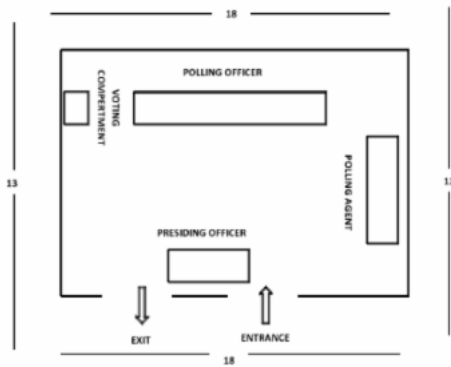

নির্বাচক নিবন্ধন আধিকারিকের স্বাক্ষর

Nazri Naksha

Google Map View

Polling Station Building Front View

Polling Station Front View

Cad View

Key MAP View

1 নাম : তরুন বাগ পিতার নাম: জামান বাগ বাড়ির নং : n0533 বয়স : 39 লিঙ্গ : পুরুষ	ZHX0075507 ফটো উপলব্ধ	Q 2 নাম : সরস্বতী বাগ স্বামীর নাম: তরুন বাগ বাড়ির নং : বয়স : 28 লিঙ্গ : মহিলা	ZHX1813153 ফটো উপলব্ধ	3 নাম : বিষ্ণু দলাই স্বামীর নাম: রঞ্জিত দলাই বাড়ির নং : n0093 বয়স : 33 লিঙ্গ : মহিলা	ZHX1813237 ফটো উপলব্ধ
4 নাম : রাজকুমারী দন্ডপাট স্বামীর নাম: আকুল দন্ডপাট বাড়ির নং : n0566 বয়স : 35 লিঙ্গ : মহিলা	ZHX1800424 ফটো উপলব্ধ	5 নাম : শোভা দন্ডপাট স্বামীর নাম: চৈতন্য দন্ডপাট বাড়ির নং : n0534 বয়স : 29 লিঙ্গ : মহিলা	ZHX1690197 ফটো উপলব্ধ	6 নাম : চৈতন্য দন্ডপাট স্বামীর নাম: গঙ্গা দন্ডপাট বাড়ির নং : n0534 বয়স : 38 লিঙ্গ : পুরুষ	ZHX0075408 ফটো উপলব্ধ
Q 7 নাম : ফেঁকলী দাস স্বামীর নাম: শশধর দাস বাড়ির নং : বয়স : 65 লিঙ্গ : মহিলা	ZHX1361765 ফটো উপলব্ধ	8 নাম : মধুসূদন দাস পিতার নাম: ভূগোল দাস বাড়ির নং : n0530 বয়স : 47 লিঙ্গ : পুরুষ	ZHX0075424 ফটো উপলব্ধ	9 নাম : অশোক দাস পিতার নাম: শশধর দাস বাড়ির নং : n0560 বয়স : 46 লিঙ্গ : পুরুষ	ZHX1362029 ফটো উপলব্ধ
10 নাম : রবীন্দ্র নাথ দাস পিতার নাম: হরি দাস বাড়ির নং : n0527 বয়স : 44 লিঙ্গ : পুরুষ	ZHX0075465 ফটো উপলব্ধ	11 নাম : ঝর্না দাস স্বামীর নাম: মধুসূদন দাস বাড়ির নং : n0529 বয়স : 42 লিঙ্গ : মহিলা	ZHX0075432 ফটো উপলব্ধ	12 নাম : তাপস কুমার দাস পিতার নাম: বিশ্বনাথ দাস বাড়ির নং : n0526 বয়স : 39 লিঙ্গ : পুরুষ	ZHX0075416 ফটো উপলব্ধ
13 নাম : রীনা দাস স্বামীর নাম: রবীন্দ্র নাথ দাস বাড়ির নং : n0528 বয়স : 39 লিঙ্গ : মহিলা	ZHX0075440 ফটো উপলব্ধ	14 নাম : শিবানী দাস স্বামীর নাম: অশোক দাস বাড়ির নং : n0554 বয়স : 34 লিঙ্গ : মহিলা	ZHX1361773 ফটো উপলব্ধ	15 নাম : শুভজিত দাস পিতার নাম: সুশান্ত দাস বাড়ির নং : n0135 বয়স : 28 লিঙ্গ : পুরুষ	ZHX1813120 ফটো উপলব্ধ
16 নাম : শক্তি নাথ দেহুরী পিতার নাম: গিরিশ দেহুরী বাড়ির নং : n0532 বয়স : 45 লিঙ্গ : পুরুষ	ZHX0075473 ফটো উপলব্ধ	17 নাম : কাজল দেহুরী স্বামীর নাম: শক্তি নাথ দেহুরী বাড়ির নং : n0531 বয়স : 38 লিঙ্গ : মহিলা	ZHX0075481 ফটো উপলব্ধ	18 নাম : পুকলু দেহুরী স্বামীর নাম: রঞ্জিত দেহুরী বাড়ির নং : n0158 বয়স : 34 লিঙ্গ : মহিলা	ZHX1530872 ফটো উপলব্ধ
19 নাম : মনি ঘোড়াই পিতার নাম: পিন্টু ঘোড়াই বাড়ির নং : n0069 বয়স : 37 লিঙ্গ : মহিলা	ZHX1530914 ফটো উপলব্ধ	20 নাম : মানু ঘোড়াই স্বামীর নাম: রবিন ঘোড়াই বাড়ির নং : n0568 বয়স : 32 লিঙ্গ : মহিলা	ZHX1530823 ফটো উপলব্ধ	21 নাম : মমতা ঘোড়াই স্বামীর নাম: সুকুমার ঘোড়াই বাড়ির নং : n0070 বয়স : 29 লিঙ্গ : মহিলা	ZHX1813260 ফটো উপলব্ধ
22 নাম : লক্ষীকান্ত ঘোড়াই পিতার নাম: রবিন্দ্র ঘোড়াই বাড়ির নং : n0072 বয়স : 28 লিঙ্গ : পুরুষ	ZHX1813161 ফটো উপলব্ধ	23 নাম : সরোজবালা গিরি স্বামীর নাম: দুর্গাপ্রসাদ গিরি বাড়ির নং : n0003 বয়স : 81 লিঙ্গ : মহিলা	ZHX1138551 ফটো উপলব্ধ	24 নাম : অমৃতলাল গিরী পিতার নাম: পূর্ণচন্দ্র গিরী বাড়ির নং : n0561 বয়স : 72 লিঙ্গ : পুরুষ	ZHX1362052 ফটো উপলব্ধ
25 নাম : অজয় কুমার গিরি পিতার নাম: দুর্গা প্রসাদ গিরি বাড়ির নং : n0002 বয়স : 61 লিঙ্গ : পুরুষ	ZHX1138544 ফটো উপলব্ধ	26 নাম : আদিত্য গিরী পিতার নাম: প্রশান্ত গিরী বাড়ির নং : n0535 বয়স : 53 লিঙ্গ : পুরুষ	ZHX1362086 ফটো উপলব্ধ	27 নাম : আশিষ গিরি পিতার নাম: প্রশান্ত কুমার গিরি বাড়ির নং : n0535 বয়স : 52 লিঙ্গ : পুরুষ	ZHX1138528 ফটো উপলব্ধ
28 নাম : ঝুমা গিরী স্বামীর নাম: আদিত্য গিরী বাড়ির নং : n0535 বয়স : 42 লিঙ্গ : মহিলা	ZHX1361815 ফটো উপলব্ধ	29 নাম : মৌসুমি গিরি স্বামীর নাম: আশীষ গিরি বাড়ির নং : n0535 বয়স : 38 লিঙ্গ : মহিলা	ZHX0075390 ফটো উপলব্ধ	30 নাম : রতন কর পিতার নাম: জয়ন্ত কর বাড়ির নং : n0524 বয়স : 40 লিঙ্গ : পুরুষ	ZHX0075374 ফটো উপলব্ধ