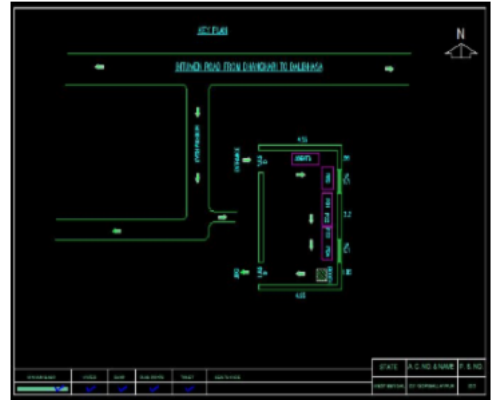

নির্বাচক নিবন্ধন আধিকারিকের স্বাক্ষর

Nazri Naksha

Google Map View

Polling Station Building Front View

Polling Station Front View

Cad View

Key MAP View

1 নাম : সবিতা গোস্বামী স্বামীর নাম: দীপক গোস্বামী বাড়ির নং : n0080 বয়স : 55 লিঙ্গ : মহিলা	ZHX2019651 ফটো উপলব্ধ	2 নাম : দীপক গোস্বামী পিতার নাম: মানিন্দ্র গোস্বামী বাড়ির নং : n0080 বয়স : 57 লিঙ্গ : পুরুষ	WB/33/230/426554 ফটো উপলব্ধ	3 নাম : হিমাদ্রী গোস্বামী পিতার নাম: দীপক কুমার গোস্বামী বাড়ির নং : এন0080 বয়স : 34 লিঙ্গ : পুরুষ	ZHX1346733 ফটো উপলব্ধ
4 নাম : দুর্গা ছেত্রী মায়ের নাম: সরস্বতী ছেত্রী মাহাত বাড়ির নং : n0158 বয়স : 29 লিঙ্গ : মহিলা	ZHX1872175 ফটো উপলব্ধ	5 নাম : সরস্বতী ছেত্রী(মাহাত) স্বামীর নাম: কমলবাহাদুর ছেত্রী বাড়ির নং : n0092 বয়স : 50 লিঙ্গ : মহিলা	WB/33/230/426285 ফটো উপলব্ধ	6 নাম : সতীশ টুডু পিতার নাম: নগেন টুডু বাড়ির নং : n0132 বয়স : 50 লিঙ্গ : পুরুষ	WB/33/230/426685 ফটো উপলব্ধ
7 নাম : দুর্গা টুডু স্বামীর নাম: সতীশ টুডু বাড়ির নং : n0132 বয়স : 44 লিঙ্গ : মহিলা	DPP2019479 ফটো উপলব্ধ	8 নাম : যগেন টুডু পিতার নাম: সতীশ টুডু বাড়ির নং : এন0132 বয়স : 24 লিঙ্গ : পুরুষ	ZHX2182350 ফটো উপলব্ধ	9 নাম : সোমবারী টুডু স্বামীর নাম: সমায় টুডু বাড়ির নং : n0132 বয়স : 32 লিঙ্গ : মহিলা	ZHX1756329 ফটো উপলব্ধ
10 নাম : সমায় টুডু পিতার নাম: নগেন টুডু বাড়ির নং : n0132 বয়স : 40 লিঙ্গ : পুরুষ	ZHX0948869 ফটো উপলব্ধ	# 11 নাম : তাপসী দুয়ারী গোস্বামী স্বামীর নাম: হিমাদ্রি গোস্বামী বাড়ির নং : n0144 বয়স : 32 লিঙ্গ : মহিলা	ZHX1518687 ফটো উপলব্ধ	12 নাম : শিবানী দাস স্বামীর নাম: প্রসেনজিৎ দাস বাড়ির নং : n0164 বয়স : 28 লিঙ্গ : মহিলা	ZHX1849678 ফটো উপলব্ধ
13 নাম : শঙ্করী দাস স্বামীর নাম: বাবলু দাস বাড়ির নং : এন0032 বয়স : 30 লিঙ্গ : মহিলা	ZHX2223766 ফটো উপলব্ধ	14 নাম : ফকির চন্দ্র দাস পিতার নাম: গুহিরাম দাস বাড়ির নং : 0033 বয়স : 59 লিঙ্গ : পুরুষ	WB/33/230/426226 ফটো উপলব্ধ	15 নাম : প্রসেনজিৎ দাস পিতার নাম: তপন দাস বাড়ির নং : n0083 বয়স : 36 লিঙ্গ : পুরুষ	ZHX1277433 ফটো উপলব্ধ
16 নাম : আরতী দাস স্বামীর নাম: তপন দাস বাড়ির নং : n0083 বয়স : 54 লিঙ্গ : মহিলা	WB/33/230/426629 ফটো উপলব্ধ	17 নাম : তপন দাস পিতার নাম: ভূষণ দাস বাড়ির নং : n0083 বয়স : 57 লিঙ্গ : পুরুষ	WB/33/230/426635 ফটো উপলব্ধ	18 নাম : মল্লিকা দাস স্বামীর নাম: ভূষণ দাস বাড়ির নং : n0083 বয়স : 80 লিঙ্গ : মহিলা	WB/33/230/426719 ফটো উপলব্ধ
19 নাম : ভূষণ দাস পিতার নাম: গোকুল দাস বাড়ির নং : n0083 বয়স : 87 লিঙ্গ : পুরুষ	WB/33/230/426687 ফটো উপলব্ধ	20 নাম : বলু দাস স্বামীর নাম: শিশির দাস বাড়ির নং : n0082 বয়স : 56 লিঙ্গ : মহিলা	WB/33/230/426140 ফটো উপলব্ধ	21 নাম : হৈমন্তী দাস স্বামীর নাম: যতীন্দ্র দাস বাড়ির নং : n0033 বয়স : 44 লিঙ্গ : মহিলা	DPP1788686 ফটো উপলব্ধ
22 নাম : সন্ধ্যা দাস পিতার নাম: শশধর দাস বাড়ির নং : n0031 বয়স : 46 লিঙ্গ : মহিলা	ZHX1161884 ফটো উপলব্ধ	23 নাম : বাঞ্ছা দাস পিতার নাম: রাধানাথ দাস বাড়ির নং : n0032 বয়স : 70 লিঙ্গ : পুরুষ	WB/33/230/426350 ফটো উপলব্ধ	24 নাম : অলকা দাস স্বামীর নাম: বাঞ্ছা দাস বাড়ির নং : n0032 বয়স : 61 লিঙ্গ : মহিলা	WB/33/230/426508 ফটো উপলব্ধ
25 নাম : বাবলু দাস পিতার নাম: বাঞ্ছা দাস বাড়ির নং : n0032 বয়স : 36 লিঙ্গ : পুরুষ	ZHX1405513 ফটো উপলব্ধ	26 নাম : সুকুমার দাস পিতার নাম: তপন দাস বাড়ির নং : n0031 বয়স : 29 লিঙ্গ : পুরুষ	ZHX1853530 ফটো উপলব্ধ	27 নাম : কৃষ্ণারানী দাস স্বামীর নাম: ফকির দাস বাড়ির নং : n0033 বয়স : 45 লিঙ্গ : মহিলা	DPP1788678 ফটো উপলব্ধ
28 নাম : যতীন্দ্র নাথ দাস পিতার নাম: গুহিরাম দাস বাড়ির নং : n0033 বয়স : 57 লিঙ্গ : পুরুষ	WB/33/230/426248 ফটো উপলব্ধ	29 নাম : কৌশল্যা দাস পিতার নাম: শশধর দাস বাড়ির নং : n0031 বয়স : 51 লিঙ্গ : মহিলা	DPP2019495 ফটো উপলব্ধ	30 নাম : বাসন্তী দাস স্বামীর নাম: তপন দাস বাড়ির নং : n0031 বয়স : 51 লিঙ্গ : মহিলা	WB/33/230/426588 ফটো উপলব্ধ