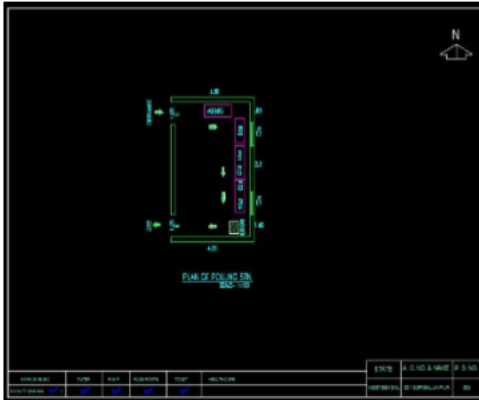

নির্বাচক নিবন্ধন আধিকারিকের স্বাক্ষর

Nazri Naksha

Google Map View

Polling Station Building Front View

Polling Station Front View

Cad View

Key MAP View

1 নাম : সবিতা গোস্বামী স্বামীর নাম: দীপক গোস্বামী বাড়ির নং : n0080 বয়স : 55 লিঙ্গ : মহিলা	ZHX2019651 ফটো উপলব্ধ	2 নাম : দীপক গোস্বামী পিতার নাম: মানিন্দ্র গোস্বামী বাড়ির নং : n0080 বয়স : 57 লিঙ্গ : পুরুষ	WB/33/230/426554 ফটো উপলব্ধ	3 নাম : হিমাদ্রী গোস্বামী পিতার নাম: দীপক কুমার গোস্বামী বাড়ির নং : এন0080 বয়স : 34 লিঙ্গ : পুরুষ	ZHX1346733 ফটো উপলব্ধ
4 নাম : দুর্গা ছেত্রী মায়ের নাম: সরস্বতী ছেত্রী মাহাত বাড়ির নং : n0158 বয়স : 29 লিঙ্গ : মহিলা	ZHX1872175 ফটো উপলব্ধ	5 নাম : সরস্বতী ছেত্রী(মাহাত) স্বামীর নাম: কমলবাহাদুর ছেত্রী বাড়ির নং : n0092 বয়স : 50 লিঙ্গ : মহিলা	WB/33/230/426285 ফটো উপলব্ধ	6 নাম : সতীশ টুডু পিতার নাম: নগেন টুডু বাড়ির নং : n0132 বয়স : 50 লিঙ্গ : পুরুষ	WB/33/230/426685 ফটো উপলব্ধ
7 নাম : দুর্গা টুডু স্বামীর নাম: সতীশ টুডু বাড়ির নং : n0132 বয়স : 44 লিঙ্গ : মহিলা	DPP2019479 ফটো উপলব্ধ	8 নাম : যগেন টুডু পিতার নাম: সতীশ টুডু বাড়ির নং : এন0132 বয়স : 24 লিঙ্গ : পুরুষ	ZHX2182350 ফটো উপলব্ধ	9 নাম : সোমবারী টুডু স্বামীর নাম: সমায় টুডু বাড়ির নং : n0132 বয়স : 32 লিঙ্গ : মহিলা	ZHX1756329 ফটো উপলব্ধ
10 নাম : সমায় টুডু পিতার নাম: নগেন টুডু বাড়ির নং : n0132 বয়স : 40 লিঙ্গ : পুরুষ	ZHX0948869 ফটো উপলব্ধ	# 11 নাম : তাপসী দুয়ারী গোস্বামী স্বামীর নাম: হিমাদ্রি গোস্বামী বাড়ির নং : n0144 বয়স : 32 লিঙ্গ : মহিলা	ZHX1518687 ফটো উপলব্ধ	12 নাম : শিবানী দাস স্বামীর নাম: প্রসেনজিৎ দাস বাড়ির নং : n0164 বয়স : 28 লিঙ্গ : মহিলা	ZHX1849678 ফটো উপলব্ধ
13 নাম : শঙ্করী দাস স্বামীর নাম: বাবলু দাস বাড়ির নং : এন0032 বয়স : 30 লিঙ্গ : মহিলা	ZHX2223766 ফটো উপলব্ধ	14 নাম : ফকির চন্দ্র দাস পিতার নাম: গুহিরাম দাস বাড়ির নং : 0033 বয়স : 59 লিঙ্গ : পুরুষ	WB/33/230/426226 ফটো উপলব্ধ	15 নাম : প্রসেনজিৎ দাস পিতার নাম: তপন দাস বাড়ির নং : n0083 বয়স : 36 লিঙ্গ : পুরুষ	ZHX1277433 ফটো উপলব্ধ
16 নাম : আরতী দাস স্বামীর নাম: তপন দাস বাড়ির নং : n0083 বয়স : 54 লিঙ্গ : মহিলা	WB/33/230/426629 ফটো উপলব্ধ	17 নাম : তপন দাস পিতার নাম: ভূষণ দাস বাড়ির নং : n0083 বয়স : 57 লিঙ্গ : পুরুষ	WB/33/230/426635 ফটো উপলব্ধ	18 নাম : মল্লিকা দাস স্বামীর নাম: ভূষণ দাস বাড়ির নং : n0083 বয়স : 80 লিঙ্গ : মহিলা	WB/33/230/426719 ফটো উপলব্ধ
19 নাম : ভূষণ দাস পিতার নাম: গোকুল দাস বাড়ির নং : n0083 বয়স : 87 লিঙ্গ : পুরুষ	WB/33/230/426687 ফটো উপলব্ধ	20 নাম : বলু দাস স্বামীর নাম: শিশির দাস বাড়ির নং : n0082 বয়স : 56 লিঙ্গ : মহিলা	WB/33/230/426140 ফটো উপলব্ধ	21 নাম : হৈমন্তী দাস স্বামীর নাম: যতীন্দ্র দাস বাড়ির নং : n0033 বয়স : 44 লিঙ্গ : মহিলা	DPP1788686 ফটো উপলব্ধ
22 নাম : সন্ধ্যা দাস পিতার নাম: শশধর দাস বাড়ির নং : n0031 বয়স : 46 লিঙ্গ : মহিলা	ZHX1161884 ফটো উপলব্ধ	23 নাম : বাঞ্ছা দাস পিতার নাম: রাধানাথ দাস বাড়ির নং : n0032 বয়স : 70 লিঙ্গ : পুরুষ	WB/33/230/426350 ফটো উপলব্ধ	24 নাম : অলকা দাস স্বামীর নাম: বাঞ্ছা দাস বাড়ির নং : n0032 বয়স : 61 লিঙ্গ : মহিলা	WB/33/230/426508 ফটো উপলব্ধ
25 নাম : বাবলু দাস পিতার নাম: বাঞ্ছা দাস বাড়ির নং : n0032 বয়স : 36 লিঙ্গ : পুরুষ	ZHX1405513 ফটো উপলব্ধ	26 নাম : সুকুমার দাস পিতার নাম: তপন দাস বাড়ির নং : n0031 বয়স : 29 লিঙ্গ : পুরুষ	ZHX1853530 ফটো উপলব্ধ	27 নাম : কৃষ্ণারানী দাস স্বামীর নাম: ফকির দাস বাড়ির নং : n0033 বয়স : 45 লিঙ্গ : মহিলা	DPP1788678 ফটো উপলব্ধ
28 নাম : যতীন্দ্র নাথ দাস পিতার নাম: গুহিরাম দাস বাড়ির নং : n0033 বয়স : 57 লিঙ্গ : পুরুষ	WB/33/230/426248 ফটো উপলব্ধ	29 নাম : কৌশল্যা দাস পিতার নাম: শশধর দাস বাড়ির নং : n0031 বয়স : 51 লিঙ্গ : মহিলা	DPP2019495 ফটো উপলব্ধ	30 নাম : বাসন্তী দাস স্বামীর নাম: তপন দাস বাড়ির নং : n0031 বয়স : 51 লিঙ্গ : মহিলা	WB/33/230/426588 ফটো উপলব্ধ