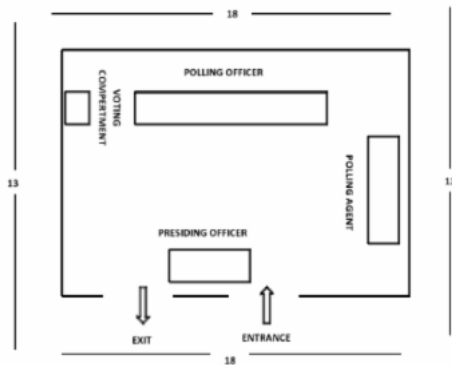

নির্বাচক নিবন্ধন আধিকারিকের স্বাক্ষর

Nazri Naksha

Google Map View

Polling Station Building Front View

Polling Station Front View

Cad View

Key MAP View

1 নাম : শুভা কর(পান্ডা) স্বামীর নাম: জয়প্রকাশ পান্ডা বাড়ির নং : n 0343 বয়স : 32 লিঙ্গ : মহিলা	ZHX1912401 ফটো উপলব্ধ	2 নাম : অনিমা মাইতি মাহার স্বামীর নাম: শত্ৰু মাহার বাড়ির নং : এন0009 বয়স : 23 লিঙ্গ : মহিলা	ZHX2201382 ফটো উপলব্ধ	3 নাম : সঞ্জয় মাহার পিতার নাম: সুধেন মাহার বাড়ির নং : এন0009 বয়স : 23 লিঙ্গ : পুরুষ	ZHX2262319 ফটো উপলব্ধ
4 নাম : পূজা ঘোড়াই স্বামীর নাম: রাজ কুমার ঘোড়াই বাড়ির নং : এন0004 বয়স : 22 লিঙ্গ : মহিলা	ZHX2262376 ফটো উপলব্ধ	5 নাম : সুমন মাহার পিতার নাম: দিলীপ মাহার বাড়ির নং : এন0007 বয়স : 22 লিঙ্গ : পুরুষ	ZHX2241750 ফটো উপলব্ধ	6 নাম : দুর্গানাথ ঘড়াই পিতার নাম: বৃন্দাবন ঘড়াই বাড়ির নং : N/0002 বয়স : 64 লিঙ্গ : পুরুষ	WB/33/230/066301 ফটো উপলব্ধ
7 নাম : ভোলা ঘোড়াই পিতার নাম: দুর্গানাথ ঘোড়াই বাড়ির নং : N/0002 বয়স : 35 লিঙ্গ : পুরুষ	ZHX1531110 ফটো উপলব্ধ	8 নাম : ছবিরানী ঘড়াই স্বামীর নাম: দুর্গানাথ ঘড়াই বাড়ির নং : N/0002 বয়স : 60 লিঙ্গ : মহিলা	WB/33/230/066307 ফটো উপলব্ধ	9 নাম : শনু ঘড়াই পিতার নাম: ত্রেলাক্য ঘড়াই বাড়ির নং : N/0004 বয়স : 60 লিঙ্গ : পুরুষ	WB/33/230/066435 ফটো উপলব্ধ
10 নাম : লক্ষ্মী পালই স্বামীর নাম: তুফান পালই বাড়ির নং : N/0004 বয়স : 31 লিঙ্গ : মহিলা	ZHX1630516 ফটো উপলব্ধ	11 নাম : ঝরনা ঘড়াই স্বামীর নাম: শনু ঘড়াই বাড়ির নং : N/0004 বয়স : 54 লিঙ্গ : মহিলা	WB/33/230/066429 ফটো উপলব্ধ	12 নাম : বনমালী ঘড়াই পিতার নাম: ত্রেলাক্য ঘড়াই বাড়ির নং : N/0005 বয়স : 58 লিঙ্গ : পুরুষ	WB/33/230/066382 ফটো উপলব্ধ
13 নাম : সুকুমার ঘোড়াই পিতার নাম: বলমালী ঘোড়াই বাড়ির নং : N/0005 বয়স : 32 লিঙ্গ : পুরুষ	ZHX1531151 ফটো উপলব্ধ	14 নাম : রেবতী ঘড়াই স্বামীর নাম: বনমালী ঘড়াই বাড়ির নং : N/0005 বয়স : 52 লিঙ্গ : মহিলা	WB/33/230/066308 ফটো উপলব্ধ	15 নাম : যোগেন্দ্র ঘড়াই মায়ের নাম: সূর্যমুণী ঘড়াই বাড়ির নং : N/0003 বয়স : 45 লিঙ্গ : পুরুষ	DPP1891043 ফটো উপলব্ধ
16 নাম : প্রতিমা ঘড়াই স্বামীর নাম: যোগেন্দ্র ঘড়াই বাড়ির নং : N/0003 বয়স : 40 লিঙ্গ : মহিলা	DPP1891688 ফটো উপলব্ধ	17 নাম : সূর্যমুণী ঘড়াই স্বামীর নাম: গোপাল ঘড়াই বাড়ির নং : N/0003 বয়স : 62 লিঙ্গ : মহিলা	WB/33/230/066117 ফটো উপলব্ধ	18 নাম : ফাল্গুনী ঘোড়াই স্বামীর নাম: সুকুমার ঘোড়াই বাড়ির নং : N/0005 বয়স : 29 লিঙ্গ : মহিলা	ZHX1690353 ফটো উপলব্ধ
19 নাম : মানু ঘোড়াই স্বামীর নাম: ভোলা ঘোড়াই বাড়ির নং : N/0002 বয়স : 29 লিঙ্গ : মহিলা	ZHX1690395 ফটো উপলব্ধ	20 নাম : রাজকুমার ঘোড়াই পিতার নাম: শনু ঘোড়াই বাড়ির নং : n 0004 বয়স : 27 লিঙ্গ : পুরুষ	ZHX1912575 ফটো উপলব্ধ	21 নাম : সুপ্রিয়া টুডু(হাঁসদা) স্বামীর নাম: রঞ্জন হাঁসদা বাড়ির নং : n 0058 বয়স : 34 লিঙ্গ : মহিলা	ZHX1912526 ফটো উপলব্ধ
22 নাম : শিউলী দলাই পিতার নাম: অমল দলাই বাড়ির নং : এন0384 বয়স : 22 লিঙ্গ : মহিলা	ZHX2241586 ফটো উপলব্ধ	23 নাম : টুম্পা দলাই স্বামীর নাম: অমল দলাই বাড়ির নং : n0383 বয়স : 35 লিঙ্গ : মহিলা	ZHX1531177 ফটো উপলব্ধ	24 নাম : অমল দলাই পিতার নাম: আশু দলাই বাড়ির নং : n0384 বয়স : 42 লিঙ্গ : পুরুষ	DPP2108223 ফটো উপলব্ধ
25 নাম : অজিত দাস পিতার নাম: শংকর দাস বাড়ির নং : N/0061 বয়স : 64 লিঙ্গ : পুরুষ	WB/33/230/066376 ফটো উপলব্ধ	26 নাম : কাননবালা দাস স্বামীর নাম: অজিত দাস বাড়ির নং : N/0061 বয়স : 56 লিঙ্গ : মহিলা	WB/33/230/066377 ফটো উপলব্ধ	27 নাম : সন্ধ্যা দাস স্বামীর নাম: অনিরুদ্ধ দাস বাড়ির নং : N/0060 বয়স : 59 লিঙ্গ : মহিলা	WB/33/230/066047 ফটো উপলব্ধ
28 নাম : রঞ্জিত দাস পিতার নাম: অনিরুদ্ধ দাস বাড়ির নং : N/0060 বয়স : 44 লিঙ্গ : পুরুষ	DPP2068955 ফটো উপলব্ধ	29 নাম : নিয়তি দাস স্বামীর নাম: গনেশ দাস বাড়ির নং : N/0052 বয়স : 62 লিঙ্গ : মহিলা	WB/33/230/066074 ফটো উপলব্ধ	30 নাম : অন্নপূর্ণা দাস স্বামীর নাম: অসিত দাস বাড়ির নং : N/0063 বয়স : 39 লিঙ্গ : মহিলা	DPP2156081 ফটো উপলব্ধ