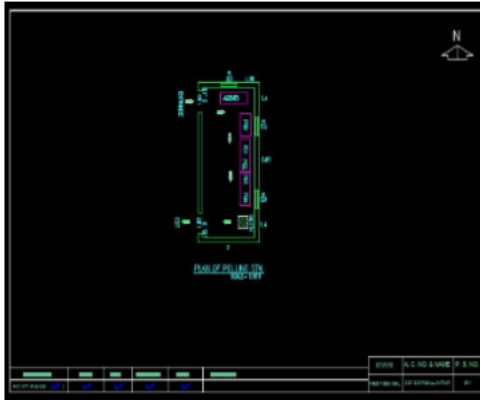

নির্বাচক নিবন্ধন আধিকারিকের স্বাক্ষর

Nazri Naksha

Google Map View

Polling Station Building Front View

Polling Station Front View

Cad View

Key MAP View

1 নাম : বিশ্বনাথ মাহাত পিতার নাম: সর্বেশ্বর মাহাত বাড়ির নং : n0018 বয়স : 78 লিঙ্গ : পুরুষ ফটো উপলব্ধ	WB/33/230/429022	2 নাম : টিকু মাহাত পিতার নাম: বাদল মাহাত বাড়ির নং : এন0013 বয়স : 23 লিঙ্গ : পুরুষ ফটো উপলব্ধ	ZHX2176147	3 নাম : সুভা মাহাত পিতার নাম: কমল মাহাত বাড়ির নং : n0045 বয়স : 55 লিঙ্গ : মহিলা ফটো উপলব্ধ	WB/33/230/429784
4 নাম : শক্তি মাহাত পিতার নাম: জনরঞ্জন মাহাত বাড়ির নং : n0044 বয়স : 34 লিঙ্গ : পুরুষ ফটো উপলব্ধ	ZHX1406057	5 নাম : দীনেশ মাহাত পিতার নাম: সন্তোষ মাহাত বাড়ির নং : এন0036 বয়স : 24 লিঙ্গ : পুরুষ ফটো উপলব্ধ	ZHX2223824	6 নাম : রাহুল মাহাত পিতার নাম: লাল্টু মাহাত বাড়ির নং : এন0023 বয়স : 22 লিঙ্গ : পুরুষ ফটো উপলব্ধ	ZHX2236974
7 নাম : তাপস কুমার মাহাত পিতার নাম: সুনীল মাহাত বাড়ির নং : এন0045 বয়স : 22 লিঙ্গ : পুরুষ ফটো উপলব্ধ	ZHX2231454	8 নাম : সুমিত্রা মাহাত পিতার নাম: বঙ্কিম মাহাত বাড়ির নং : এন0007 বয়স : 22 লিঙ্গ : মহিলা ফটো উপলব্ধ	ZHX2240950	9 নাম : খুলনা মাহাত স্বামীর নাম: জনরঞ্জন মাহাত বাড়ির নং : n0044 বয়স : 57 লিঙ্গ : মহিলা ফটো উপলব্ধ	WB/33/230/429307
10 নাম : পূজা মাহাত স্বামীর নাম: শক্তি মাহাত বাড়ির নং : এন0044 বয়স : 21 লিঙ্গ : মহিলা ফটো উপলব্ধ	ZHX2309706	11 নাম : নরেশ মাহাত পিতার নাম: কঙ্কন মাহাত বাড়ির নং : n0043 বয়স : 34 লিঙ্গ : পুরুষ ফটো উপলব্ধ	ZHX1406032	12 নাম : অরবিন্দ মাহাত পিতার নাম: শশধর মাহাত বাড়ির নং : n0037 বয়স : 38 লিঙ্গ : পুরুষ ফটো উপলব্ধ	ZHX1162395
13 নাম : ভবেশ মাহাত পিতার নাম: কঙ্কন মাহাত বাড়ির নং : n0043 বয়স : 34 লিঙ্গ : পুরুষ ফটো উপলব্ধ	ZHX1406040	14 নাম : জয়ন্তী মাহাত স্বামীর নাম: কঙ্কন মাহাত বাড়ির নং : n0043 বয়স : 57 লিঙ্গ : মহিলা ফটো উপলব্ধ	WB/33/230/429311	15 নাম : কঙ্কন মাহাত পিতার নাম: অমিয় মাহাত বাড়ির নং : n0043 বয়স : 61 লিঙ্গ : পুরুষ ফটো উপলব্ধ	WB/33/230/429682
16 নাম : লতিকা মাহাত স্বামীর নাম: নরেশ মাহাত বাড়ির নং : এন0043 বয়স : 21 লিঙ্গ : মহিলা ফটো উপলব্ধ	ZHX2305571	17 নাম : তাপসী মাহাত স্বামীর নাম: জশপ্রকাশ মাহাত বাড়ির নং : 42 বয়স : 38 লিঙ্গ : মহিলা ফটো উপলব্ধ	DPP2221679	18 নাম : ধরিত্রী মাহাত স্বামীর নাম: উত্তম মাহাত বাড়ির নং : n0042 বয়স : 43 লিঙ্গ : মহিলা ফটো উপলব্ধ	DPP1789775
19 নাম : জয়প্রকাশ মাহাত পিতার নাম: দীনরঞ্জন মাহাত বাড়ির নং : n0042 বয়স : 51 লিঙ্গ : পুরুষ ফটো উপলব্ধ	WB/33/230/429705	20 নাম : মঞ্জুশ্রী মাহাত স্বামীর নাম: দীনরঞ্জন মাহাত বাড়ির নং : n0042 বয়স : 68 লিঙ্গ : মহিলা ফটো উপলব্ধ	WB/33/230/429310	21 নাম : সৌমেন মাহাত পিতার নাম: মদন মাহাত বাড়ির নং : n0041 বয়স : 36 লিঙ্গ : পুরুষ ফটো উপলব্ধ	ZHX1406024
22 নাম : লক্ষ্মী মাহাত স্বামীর নাম: মদন চন্দ্র মাহাত বাড়ির নং : n0041 বয়স : 47 লিঙ্গ : মহিলা ফটো উপলব্ধ	DPP2021152	23 নাম : উত্তমকুমার মাহাত পিতার নাম: মনোরঞ্জন মাহাত বাড়ির নং : n0041 বয়স : 59 লিঙ্গ : পুরুষ ফটো উপলব্ধ	WB/33/230/429778	24 নাম : মদনচন্দ্র মাহাত পিতার নাম: মনোরঞ্জন মাহাত বাড়ির নং : n0041 বয়স : 65 লিঙ্গ : পুরুষ ফটো উপলব্ধ	WB/33/230/429235
25 নাম : মথুর মাহাত পিতার নাম: হারাধন মাহাত বাড়ির নং : n0040 বয়স : 39 লিঙ্গ : পুরুষ ফটো উপলব্ধ	ZHX0968172	26 নাম : মালতী মাহাত স্বামীর নাম: মহেন্দ্র মাহাত বাড়ির নং : n0040 বয়স : 53 লিঙ্গ : মহিলা ফটো উপলব্ধ	WB/33/230/429236	27 নাম : মহেন্দ্র মাহাত পিতার নাম: হারাধন মাহাত বাড়ির নং : n0040 বয়স : 59 লিঙ্গ : পুরুষ ফটো উপলব্ধ	WB/33/230/429709
28 নাম : তিলত্তমা মাহাত স্বামীর নাম: হারাধন মাহাত বাড়ির নং : n0040 বয়স : 76 লিঙ্গ : মহিলা ফটো উপলব্ধ	WB/33/230/429783	29 নাম : রেনুকা মাহাত স্বামীর নাম: অজিত মাহাত বাড়ির নং : n0039 বয়স : 43 লিঙ্গ : মহিলা ফটো উপলব্ধ	DPP1789676	30 নাম : রীতা মাহাত স্বামীর নাম: দেবব্রত মাহাত বাড়ির নং : n0049 বয়স : 30 লিঙ্গ : মহিলা ফটো উপলব্ধ	ZHX1757343