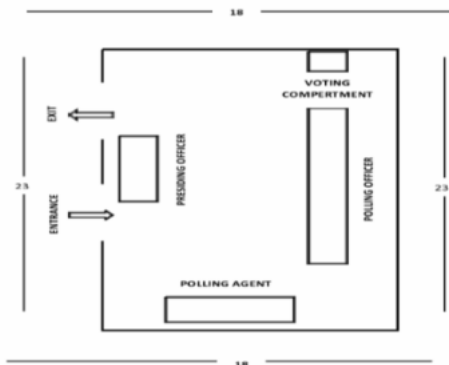

নির্বাচক নিবন্ধন আধিকারিকের স্বাক্ষর

Nazri Naksha

Google Map View

Polling Station Building Front View

Polling Station Front View

Cad View

Key MAP View

1 নাম : সুদেষ্ণা আচার্য্য স্বামীর নাম: সৌমেন আচার্য্য বাড়ির নং : n0003 বয়স : 34 লিঙ্গ : মহিলা	ZHX1362490 ফটো উপলব্ধ	2 নাম : সৌমেন আচার্য্য পিতার নাম: বাণীকণ্ঠ আচার্য্য বাড়ির নং : n0003 বয়স : 50 লিঙ্গ : পুরুষ	DPP1264530 ফটো উপলব্ধ	3 নাম : ছবিরানী আচার্য্য স্বামীর নাম: বাণীকণ্ঠ আচার্য্য বাড়ির নং : n0003 বয়স : 72 লিঙ্গ : মহিলা	WB/33/230/063600 ফটো উপলব্ধ
4 নাম : সুপর্ণা আচার্য্য স্বামীর নাম: সুনীত রঞ্জন আচার্য্য বাড়ির নং : n0002 বয়স : 32 লিঙ্গ : মহিলা	ZHX1531672 ফটো উপলব্ধ	5 নাম : সুনীত রঞ্জন আচার্য্য পিতার নাম: নীলকণ্ঠ আচার্য্য বাড়ির নং : n0002 বয়স : 46 লিঙ্গ : পুরুষ	DPP1264555 ফটো উপলব্ধ	6 নাম : স্বর্ণা আচার্য্য স্বামীর নাম: নীলকণ্ঠ আচার্য্য বাড়ির নং : n0002 বয়স : 67 লিঙ্গ : মহিলা	WB/33/230/063540 ফটো উপলব্ধ
7 নাম : মিতালী চক্রবর্তী(আচার্য্য) স্বামীর নাম: শোভন আচার্য্য বাড়ির নং : n0001 বয়স : 33 লিঙ্গ : মহিলা	ZHX1531664 ফটো উপলব্ধ	8 নাম : শোভন আচার্য্য পিতার নাম: বিজয় কৃষ্ণ আচার্য্য বাড়ির নং : n0001 বয়স : 51 লিঙ্গ : পুরুষ	WB/33/230/063103 ফটো উপলব্ধ	9 নাম : মলয় আচার্য্য পিতার নাম: বিজয় কৃষ্ণ আচার্য্য বাড়ির নং : n0001 বয়স : 55 লিঙ্গ : পুরুষ	DPP1318443 ফটো উপলব্ধ
10 নাম : মনোজ আচার্য্য পিতার নাম: বিনয়কৃষ্ণ আচার্য্য বাড়ির নং : n0001 বয়স : 60 লিঙ্গ : পুরুষ	DPP1318385 ফটো উপলব্ধ	11 নাম : বিনয়কৃষ্ণ আচার্য্য পিতার নাম: মহেশ্বর আচার্য্য বাড়ির নং : n0001 বয়স : 88 লিঙ্গ : পুরুষ	DPP1263623 ফটো উপলব্ধ	12 নাম : শান্তনু কুমার পান্ডা পিতার নাম: চন্দ্রশেখর পান্ডা বাড়ির নং : n0001 বয়স : 43 লিঙ্গ : পুরুষ	DPP1318419 ফটো উপলব্ধ
13 নাম : মুকুল আচার্য্য স্বামীর নাম: বিনয় কৃষ্ণ আচার্য্য বাড়ির নং : n0001 বয়স : 81 লিঙ্গ : মহিলা	DPP1263615 ফটো উপলব্ধ	14 নাম : মৌসুমী দাস স্বামীর নাম: শুভদীপ দাস বাড়ির নং : এন001 বয়স : 24 লিঙ্গ : মহিলা	ZHX2275261 ফটো উপলব্ধ	15 নাম : অল্পনা নায়েক স্বামীর নাম: বৈশাখী নায়েক বাড়ির নং : এন001 বয়স : 41 লিঙ্গ : মহিলা	ZHX2275303 ফটো উপলব্ধ
16 নাম : পৌরব ঘোষ পিতার নাম: রবিশঙ্কর ঘোষ বাড়ির নং : এন001 বয়স : 22 লিঙ্গ : পুরুষ	ZHX2275311 ফটো উপলব্ধ	17 নাম : বুধরাই কিস্কু পিতার নাম: ভজু কিস্কু বাড়ির নং : n0147 বয়স : 72 লিঙ্গ : পুরুষ	WB/33/230/063341 ফটো উপলব্ধ	18 নাম : পমা কিস্কু স্বামীর নাম: ভজু কিস্কু বাড়ির নং : n0147 বয়স : 77 লিঙ্গ : মহিলা	WB/33/230/063340 ফটো উপলব্ধ
19 নাম : পাঁচু কিস্কু পিতার নাম: বুধরাই কিস্কু বাড়ির নং : n0147 বয়স : 31 লিঙ্গ : পুরুষ	ZHX1690908 ফটো উপলব্ধ	20 নাম : পিন্টু কিস্কু পিতার নাম: বুধরাই কিস্কু বাড়ির নং : n0147 বয়স : 32 লিঙ্গ : পুরুষ	ZHX1800473 ফটো উপলব্ধ	21 নাম : পিন্টু খন্ডায়েত পিতার নাম: সনাতন খন্ডায়েত বাড়ির নং : n0088 বয়স : 32 লিঙ্গ : পুরুষ	ZHX1690726 ফটো উপলব্ধ
22 নাম : রিনা খণ্ডায়েৎ পিতার নাম: সনাতন খণ্ডায়েৎ বাড়ির নং : এন0088 বয়স : 29 লিঙ্গ : মহিলা	ZHX1952829 ফটো উপলব্ধ	23 নাম : শিবানী খণ্ডায়েত স্বামীর নাম: শিব খণ্ডায়েত বাড়ির নং : n0088 বয়স : 45 লিঙ্গ : মহিলা	DPP1636737 ফটো উপলব্ধ	24 নাম : শিবু খন্ডাইৎ পিতার নাম: নগেন খন্ডাইৎ বাড়ির নং : n0088 বয়স : 50 লিঙ্গ : পুরুষ	DPP1636745 ফটো উপলব্ধ
25 নাম : সনাতন খন্ডায়েত পিতার নাম: নগেন খন্ডায়েত বাড়ির নং : n0088 বয়স : 56 লিঙ্গ : পুরুষ	ZHX0084210 ফটো উপলব্ধ	26 নাম : বনবাসী খণ্ডায়েত স্বামীর নাম: সনাতন খণ্ডায়েত বাড়ির নং : n0088 বয়স : 51 লিঙ্গ : মহিলা	ZHX2152700 ফটো উপলব্ধ	27 নাম : দীপক খিলারী পিতার নাম: অরুণ খিলারী বাড়ির নং : এন0078 বয়স : 24 লিঙ্গ : পুরুষ	ZHX2198851 ফটো উপলব্ধ
28 নাম : সমিত খিলারী পিতার নাম: পরেশ খিলারী বাড়ির নং : এন0012 বয়স : 24 লিঙ্গ : পুরুষ	ZHX2123834 ফটো উপলব্ধ	29 নাম : স্বপন খিলারী পিতার নাম: ফনী খিলারী বাড়ির নং : এন0013 বয়স : 25 লিঙ্গ : পুরুষ	ZHX2199073 ফটো উপলব্ধ	30 নাম : অনিমা খিলারী স্বামীর নাম: হরিশচন্দ্র খিলারী বাড়ির নং : n0077 বয়স : 49 লিঙ্গ : মহিলা	DPP1844885 ফটো উপলব্ধ